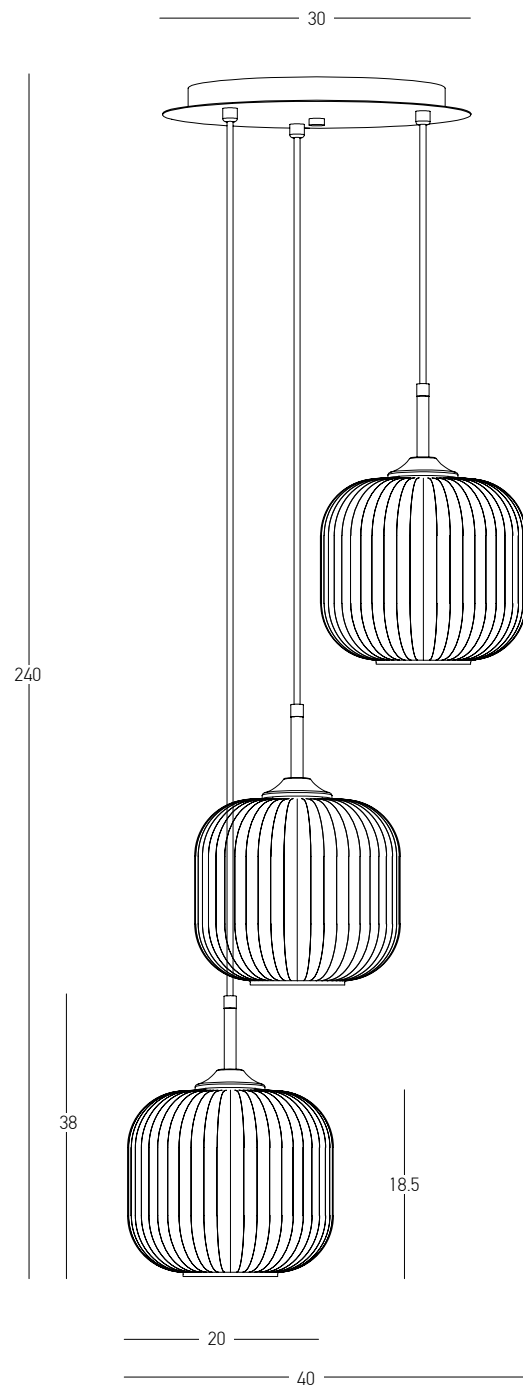

Bulb 3x E27
 Power 40W MAX
 Input 220-240V, 50/60Hz
 Dimensions Ø: 30cm H: 240cm
 Base Ø: 30cm H: 2.5cm
 Glass Ø: 20cm H: 18.5cm
 Material Metal - Glass
 Special Feature 150cm Fabric Cable Adjustable
 Color Clear, Smoked, Champagne Glass
 Antique Brass / **Code 22073**