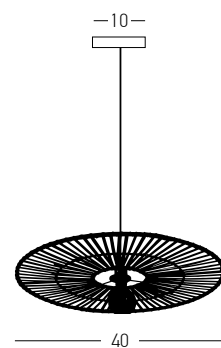

Bulb 1x E27
Power 40W MAX
Input 220-240V, 50/60Hz
Dimensions Ø: 80cm H: 1.5cm
Base Ø: 10cm H: 2cm
Material Metal - Bamboo
Special Feature 150cm Cable Adjustable
Color White - Natural Bamboo / **Code 19106**

Bulb 1x E27
Power 40W MAX
Input 220-240V, 50/60Hz
Dimensions Ø: 60cm H: 1.5cm
Base Ø: 10cm H: 2cm
Material Metal - Bamboo
Special Feature 150cm Cable Adjustable
Color Black - Natural Bamboo / **Code 19104**

Bulb 1x E27
Power 40W MAX
Input 220-240V, 50/60Hz
Dimensions Ø: 40cm H: 1.5cm
Base Ø: 10cm H: 2cm
Material Metal - Bamboo
Special Feature 150cm Cable Adjustable
Color White - Natural Bamboo / **Code 19107**
Color Black - Natural Bamboo / **Code 19105**