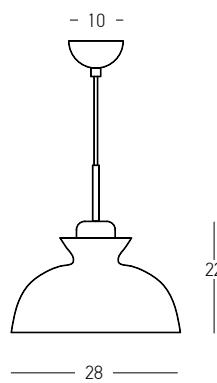

Bulb 1x E27
Power 40W MAX
Input 220-240V, 50/60Hz
Dimensions Ø: 20cm H: 26cm
Base Ø: 10cm H: 4.5cm
Material Metal - Aluminium - Wood
Special Feature 150cm Cable Adjustable
Color Green Matt / **Code 180065**

Bulb 1x E27
Power 40W MAX
Input 220-240V, 50/60Hz
Dimensions Ø: 25cm H: 20cm
Base Ø: 10cm H: 4.5cm
Material Metal - Aluminium - Wood
Special Feature 150cm Cable Adjustable
Color White Matt / **Code 180066**

Bulb 1x E27
Power 40W MAX
Input 220-240V, 50/60Hz
Dimensions Ø: 28cm H: 22cm
Base Ø: 10cm H: 4.5cm
Material Metal - Aluminium - Wood
Special Feature 150cm Cable Adjustable
Color Blue Matt / **Code 180067**