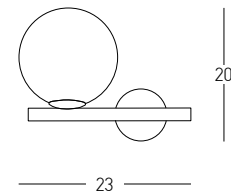

Bulb 1x E14 , 1x G9
Power 15W MAX , 7W MAX
Input 220-240V, 50/60Hz
Dimensions L: 17.5cm W: 33cm H: 21cm
Base Ø: 8cm H: 3cm
Material Metal - Opal Glass
Special Feature Opal Glass Ø: 15cm / Ø: 10cm
Color Gold Matt / **Code 1995**

Bulb 1x E14
Power MAX 15W
Input 220-240V, 50/60Hz
Dimensions L: 17.5cm W: 23cm H: 20cm
Base Ø: 8cm H: 2cm
Material Metal - Opal Glass
Special Feature Opal Glass Ø: 15cm
Color Gold Matt / **Code 1996**