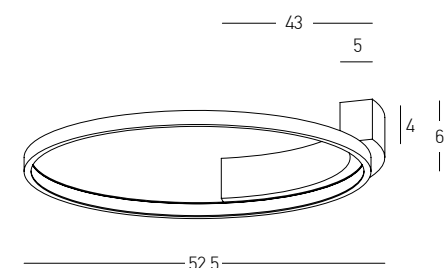

Power 31W
Input 220-240V, 50/60Hz
Color Temperature 3000K
Lumen 1766Lm
Cri 90
Dimensions Ø: 42.5cm H: 6cm
Base L: 35cm W: 5cm H: 4cm
Non Dimmable ☒
Material Metal - Aluminium - Silicon
Color Sandy Black / **Code 2074**
Color Sandy White / **Code 2075**

Power 39W
Input 220-240V, 50/60Hz
Color Temperature 3000K
Lumen 2084Lm
Cri 90
Dimensions Ø: 52.5cm H: 6cm
Base L: 43cm W: 5cm H: 4cm
Non Dimmable ☒
Material Metal - Aluminium - Silicon
Color Sandy Black / **Code 2076**
Color Sandy White / **Code 2077**