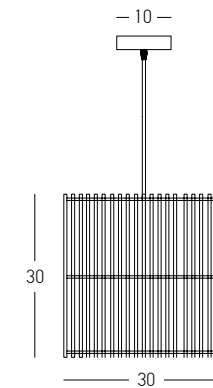

Bulb 1x E27
Power 40W MAX
Input 220-240V, 50/60Hz
Dimensions Ø: 30cm H: 30cm
Base Ø: 10cm H: 2cm
Material Metal - Rattan
Special Feature 200cm Cable Adjustable
Color Natural / **Code 20234**