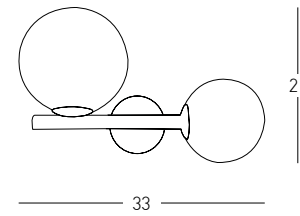

Bulb 1x E14 , 1x G9
Power 15W MAX , 7W MAX
Input 220-240V, 50/60Hz
Dimensions L: 17.5cm W: 33cm H: 21cm
Base Ø: 8cm H: 3cm
Material Metal - Opal Glass
Special Feature Opal Glass Ø: 15cm / Ø: 10cm
Color Gold Matt / **Code 1995**