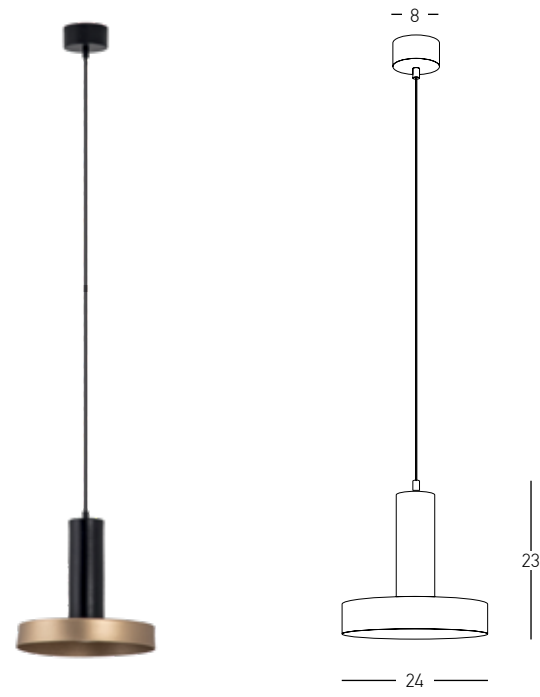

Bulb 1x GU10
 Power 25W MAX
 Input 220-240V, 50/60Hz
 Dimensions L: 38cm W: 8.3cm H: 25cm
 Spot Dimensions Ø: 6cm H: 9cm
 Base L: 2.7cm W: 8.3cm H: 12cm
 Material Metal
 Color Sandy Black - Painted Gold / **Code 22228**

Bulb 1x GU10
 Power 25W MAX
 Input 220-240V, 50/60Hz
 Dimensions H: 18cm
 Spot Dimensions Ø: 6cm H: 9cm
 Base Ø: 5cm H: 2cm
 Material Metal
 Color Painted Bronze / **Code 22187**

Bulb 1x GU10
 Power 25W MAX
 Input 220-240V, 50/60Hz
 Dimensions Ø: 6cm H: 118cm
 Spot Dimensions Ø: 6cm H: 9cm
 Base Ø: 8cm H: 3.5cm
 Material Metal
 Color Corten / **Code 22186** 

Bulb 1x E27
 Power 40W MAX
 Input 220-240V, 50/60Hz
 Dimensions Ø: 33cm L: 15cm
 Base Ø: 8cm H: 2cm
 Material Metal
 Color Corten / **Code 22194** 

Bulb 3x GU10
 Power 25W MAX
 Input 220-240V, 50/60Hz
 Dimensions L: 100cm W: 6cm H: 60cm
 Spot Dimensions Ø: 6cm H: 9cm
 Base Ø: 8cm H: 3.5cm
 Material Metal
 Special Feature 120cm Fabric Cable Adjustable
 Color Sandy Black - Painted Gold / **Code 22226** 