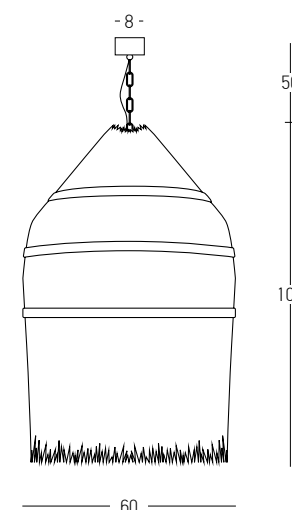

Bulb 1x E27
Power 40W MAX
Input 220-240V, 50/60Hz
Dimensions Ø: 60cm H: 100cm
Base Ø: 8cm H: 3.5cm
Material Metal - Straw
Special Feature 50cm Chain Adjustable
Color Natural Straw / **Code 17129**