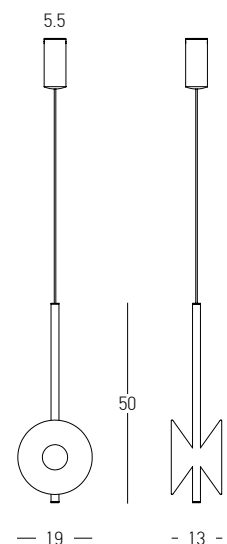

Power 3x 2W
Input 220-240V, 50/60Hz
Color Temperature 3000K
Lumen 115Lm
Cri 90
Dimensions L: 19cm W: 13cm H: 50cm
Base Ø: 5.5cm H: 13cm
Non Dimmable ☒
Material Metal - Acoustic Panel
Color Brown - Grey / **Code 23176**