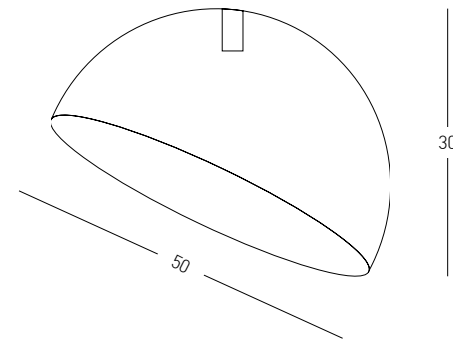

Bulb 1x E27
 Power 40W MAX
 Input 220-240V, 50/60Hz
 Dimensions Ø: 50cm H: 30cm
 Material Metal
 Color Black Matt - Golden Leaf / **Code 23257**
 Color White Matt - Golden Leaf / **Code 23258**

Bulb 1x E27
 Power 40W MAX
 Input 220-240V, 50/60Hz
 Dimensions Ø: 70cm H: 40cm
 Material Metal
 Color Black Matt - Golden Leaf / **Code 23259**
 Color White Matt - Golden Leaf / **Code 23260**