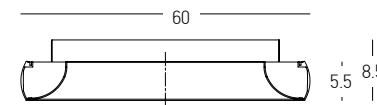

Power 43W
Input 220-240V, 50/60Hz
Color Temperature 3000K
Lumen 3715Lm
Cri 80
Dimensions Ø: 60cm H: 8.5cm
Dimmable Triac ☐
Material Aluminium - Acrylic
Color Sandy Black / **Code 2048**
Color Sandy White / **Code 2049**
Color Brushed Gold Matt / **Code 2050**