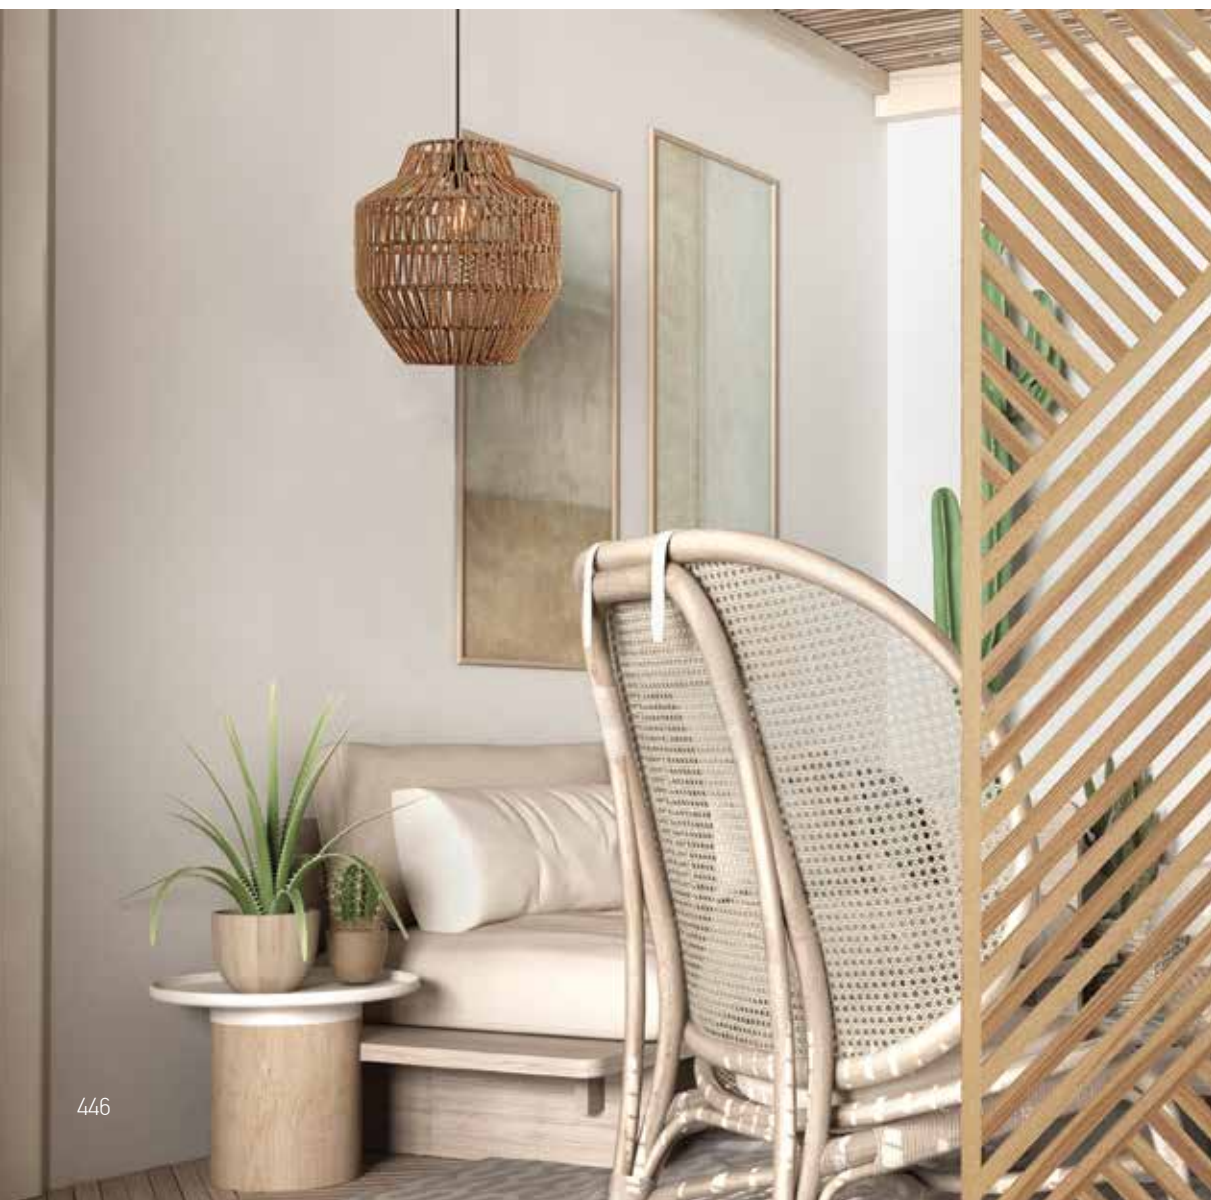

Bulb 1x E27
Power 40W MAX
Input 220-240V, 50/60Hz
Dimensions Ø: 40cm H: 40cm
Base Ø: 10cm H: 2cm
Material Metal - Paper Rope
Special Feature 200cm Cable Adjustable
Color Brown / **Code 20236**

Bulb 1x E27
Power 40W MAX
Input 220-240V, 50/60Hz
Dimensions Ø: 23cm H: 60cm
Base Ø: 10cm H: 2cm
Material Metal - Bamboo
Special Feature 200cm Cable Adjustable
Color Natural / **Code 20154**