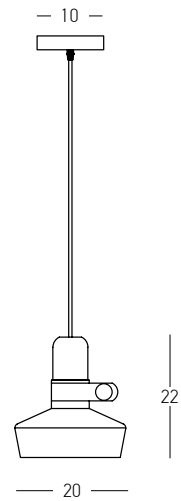

Bulb 1x E27
Power 40W MAX
Input 220-240V, 50/60Hz
Dimensions Ø: 20cm H: 22cm
Base Ø: 10cm H: 2cm
Material Metal - Leather - Wood
Special Feature 200cm Cable Adjustable
Color Black Matt / **Code 1990**
Color White Matt / **Code 1992**