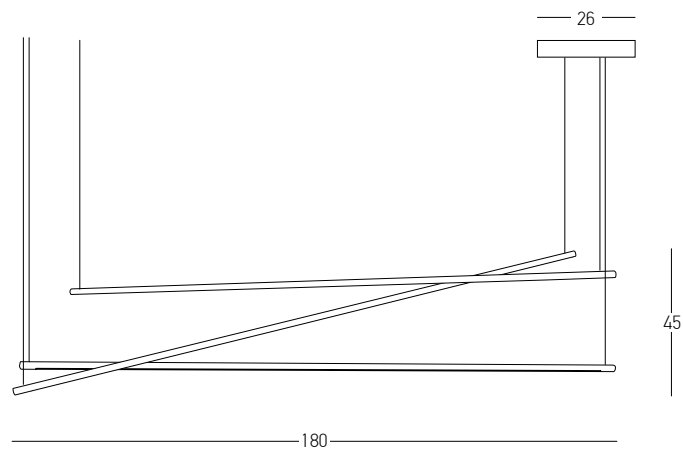

Power 64W
Input 220-240V, 50/60Hz
Color Temperature 3000K
Lumen 5760Lm
Cri 90
Dimensions L: 180cm W: 67.5cm H: 45cm
Base Ø: 26cm H: 3cm
Non Dimmable ☒
Material Aluminium - Acrylic
Special Feature 200cm Cable Adjustable
Profile Ø: 2.4cm
Color Sandy Black / Code 22237