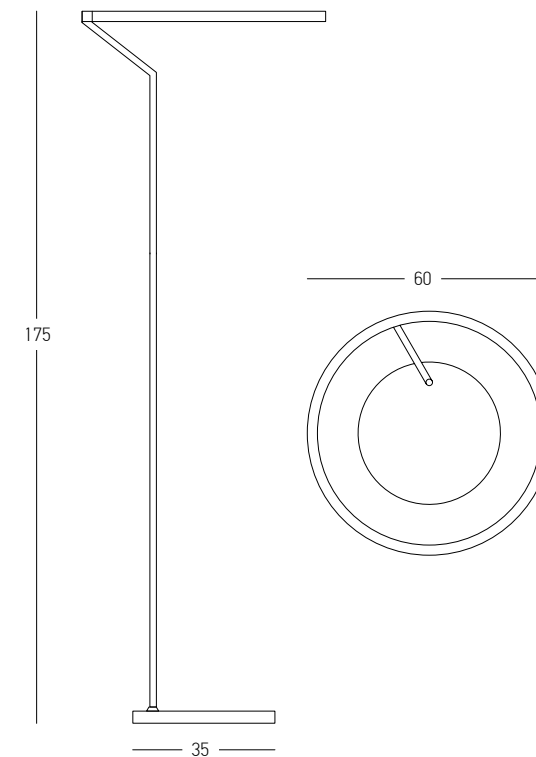

Power 30W
Input 220-240V, 50/60Hz
Color Temperature 3000K
Lumen 2392Lm
Cri 80
Dimensions Ø: 60cm H: 175cm
Base Ø: 35cm H: 3cm
Non Dimmable ☒
Material Metal - Aluminium - Acrylic
Special Feature Profile 2.2 x 2.2cm
Color Sandy Black / **Code 22038**