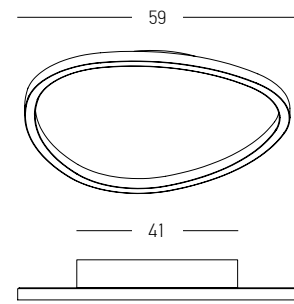

6

Power 39W
Input 220-240V, 50/60Hz
Color Temperature 3000K
Lumen 2602Lm
Cri 80
Dimensions L: 59cm W: 59cm H: 6cm
Base Ø: 41cm H: 4cm
Dimmable Triac ☐
Material Aluminium - Acrylic
Special Feature Profile 2x 2cm
Color Sandy Black / **Code 23208**
Color Sandy White / **Code 23209**
Color Gold Matt / **Code 23210**