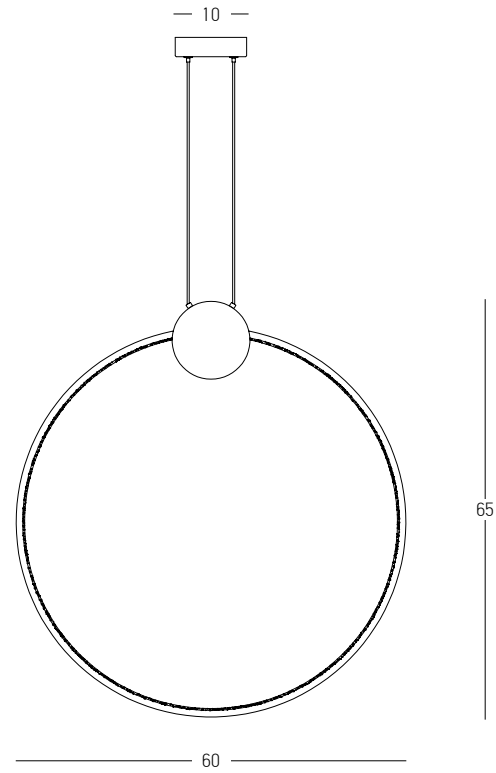

CIRCLE | p.190-217

Power	24W
Input	220-240V, 50/60Hz
Color Temperature	3000K
Lumen	1318Lm
Cri	80
Dimensions	Ø: 60cm H: 65cm
Base	Ø: 10cm H: 3cm
Dimmable Triac	☉
Material	Aluminium - Silicon
Special Feature	200cm Cable Adjustable Profile L: 2.5cm H: 1.5cm
Color	Black Matt - Gold Matt Ring / Code 23094
Color	Gold Matt - Black Matt Ring / Code 23095