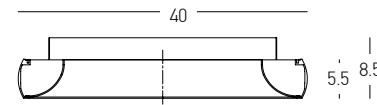

Power 32W
Input 220-240V, 50/60Hz
Color Temperature 3000K
Lumen 1800Lm
Cri 80
Dimensions Ø: 40cm H: 8.5cm
Dimmable Triac ☐
Material Aluminium - Acrylic
Color Sandy Black / **Code 2040**
Color Sandy White / **Code 2041**
Color Brushed Gold Matt / **Code 2042**