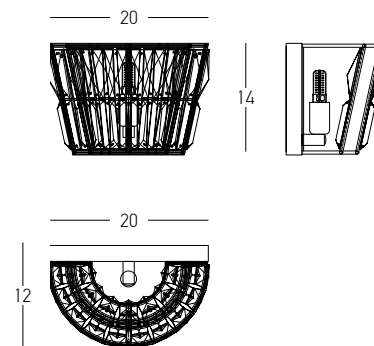

Power 38W
Input 220-240V, 50/60Hz
Color Temperature 3000K
Lumen 2290Lm
Cri 90
Dimensions Ø: 60cm H: 16.3cm
Dimmable Triac ☐
Material Metal - Crystal
Color Antique Brass / **Code 23047**

Power 55W
Input 220-240V, 50/60Hz
Color Temperature 3000K
Lumen 3350Lm
Cri 90
Dimensions Ø: 80cm H: 15.8cm
Dimmable Triac ☐
Material Metal - Crystal
Color Antique Brass / **Code 23049**

Bulb 1x G9 LED
Power 5W MAX
Input 220-240V, 50/60Hz
Dimensions L: 12cm W: 20cm H: 14cm
Material Metal - Crystal
Color Antique Brass / **Code 23050**