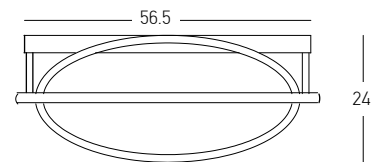

Bulb 1x E27
 Power 40W MAX
 Input 220-240V, 50/60Hz
 Dimensions Ø: 50cm H: 30cm
 Material Metal
 Color Black Matt - Golden Leaf / **Code 23257**
 Color White Matt - Golden Leaf / **Code 23258**

Bulb 1x E27
 Power 40W MAX
 Input 220-240V, 50/60Hz
 Dimensions Ø: 70cm H: 40cm
 Material Metal
 Color Black Matt - Golden Leaf / **Code 23259**
 Color White Matt - Golden Leaf / **Code 23260**