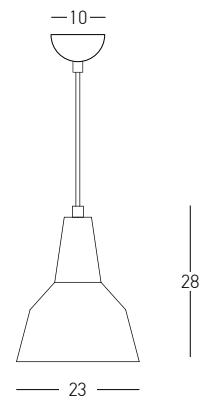

Bulb 1x E27
Power 40W MAX
Input 220-240V, 50/60Hz
Dimensions Ø: 33cm H: 23cm
Base Ø: 10cm H: 4.5cm
Material Aluminium - Wood
Special Feature 150cm Cable Adjustable
Color Black Matt / **Code 180085**

Bulb 1x E27
Power 40W MAX
Input 220-240V, 50/60Hz
Dimensions Ø: 23cm H: 28cm
Base Ø: 10cm H: 4.5cm
Material Aluminium - Wood
Special Feature 150cm Cable Adjustable
Color Black Matt / **Code 180088**