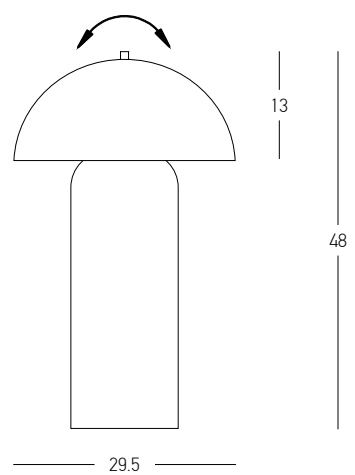

Bulb 2x E27
Power 40W MAX
Input 220-240V, 50/60Hz
Dimensions Ø: 29.5cm H: 48cm
Shade Ø: 29.5cm H: 13cm
Material Metal - Ceramic
Special Feature 150cm Cable Available
Movable Shade
Color Black / **Code 23006**
Color White / **Code 23007**