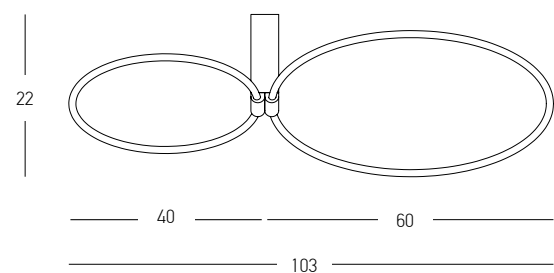

Power	60W
Input	220-240V, 50/60Hz
Color Temperature	3000K
Lumen	4800Lm
Cri	80
Dimensions	L: 103cm W: 60cm H: 22cm
Base	L: 6cm W: 6cm H: 22cm
Non Dimmable	☒
Material	Metal - Aluminium - Silicon
Special Feature	Profile Ø: 1.5cm
Color	Elephant Grey / Code 20159