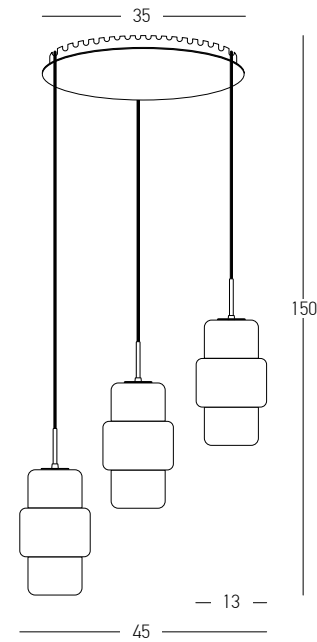

Bulb 4x E27
Power 40W MAX
Input 220-240V, 50/60Hz
Dimensions L: 105cm W: 13cm H: 140cm
Base L: 105cm W: 6.5cm H: 2.7cm
Glass Ø: 13cm H: 23cm
Material Metal - Glass
Special Feature 110cm Fabric Cable Adjustable
Color Gold Matt - Chrome Glass / **Code 22143**
Color Black Matt - Chrome Glass / **Code 22142**

Bulb 3x E27
Power 40W MAX
Input 220-240V, 50/60Hz
Dimensions Ø: 45cm H: 150cm
Base Ø: 35cm H: 4cm
Glass Ø: 13cm H: 23cm
Material Metal - Glass
Special Feature 120cm Fabric Cable Adjustable
Color Gold Matt - Chrome Glass / **Code 22144**
Color Black Matt - Chrome Glass / **Code 22141**

Adjustable Ceiling Base

Model Finishing