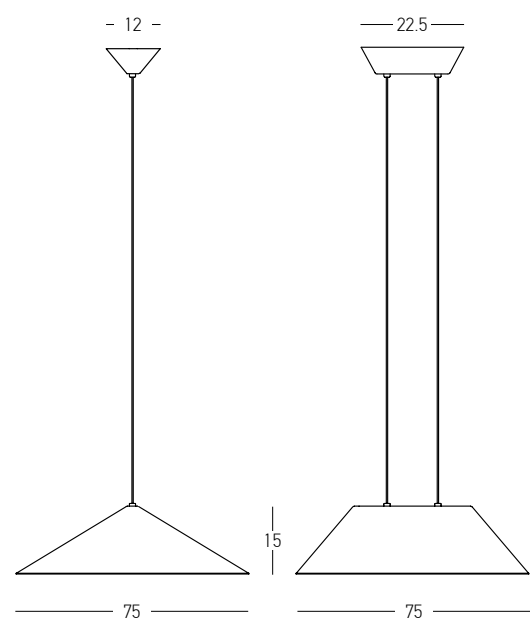

Power 12W SMD
Input 220-240V, 50/60Hz
Color Temperature 3000K
Lumen 1200Lm
Cri 90
Beam Angle 24°
Dimensions Ø: 75cm H: 15cm
Base L: 22.5cm W: 12cm H: 6cm
Dimmable Triac ☐
Material Metal - Acrylic - Acoustic Panel
Special Feature 200cm Cable Adjustable
Color Grey / **Code 23173**