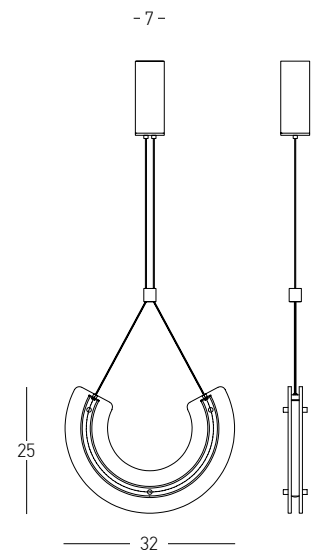

Power 11W
Input 220-240V, 50/60Hz
Color Temperature 3000K
Lumen 621Lm
Cri 80
Dimensions L: 32cm W: 4.5cm
Base Ø: 7cm H: 20cm
Dimmable Triac ☐
Material Aluminium - Clear Glass - Acrylic
Special Feature 200cm Cable Adjustable
Color Gold Matt / **Code 23030**