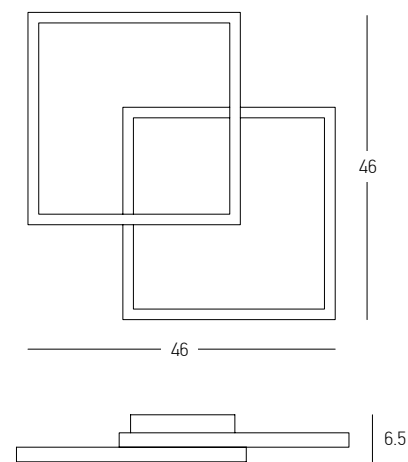

Power 48W
Input 220-240V, 50/60Hz
Color Temperature 3000K
Lumen 3360Lm
Cri 80
Dimensions L: 56cm W: 56cm H: 8.5cm
Base L: 14cm W: 14cm H: 8.5cm
Dimmable Triac ☐
Material Aluminium - Acrylic
Special Feature Profile 2x1.7cm
Color Sandy Black / **Code 2023**
Color Sandy White / **Code 2024**
Color Gold Matt / **Code 2025**

Power 28W
Input 220-240V, 50/60Hz
Color Temperature 3000K
Lumen 2000Lm
Cri 80
Dimensions L: 46cm W: 46cm H: 6.5cm
Base L: 14cm W: 14cm H: 6.5cm
Dimmable Triac ☐
Material Aluminium - Acrylic
Special Feature Profile 2x1.7cm
Color Sandy Black / **Code 2026**
Color Sandy White / **Code 2027**
Color Gold Matt / **Code 2028**