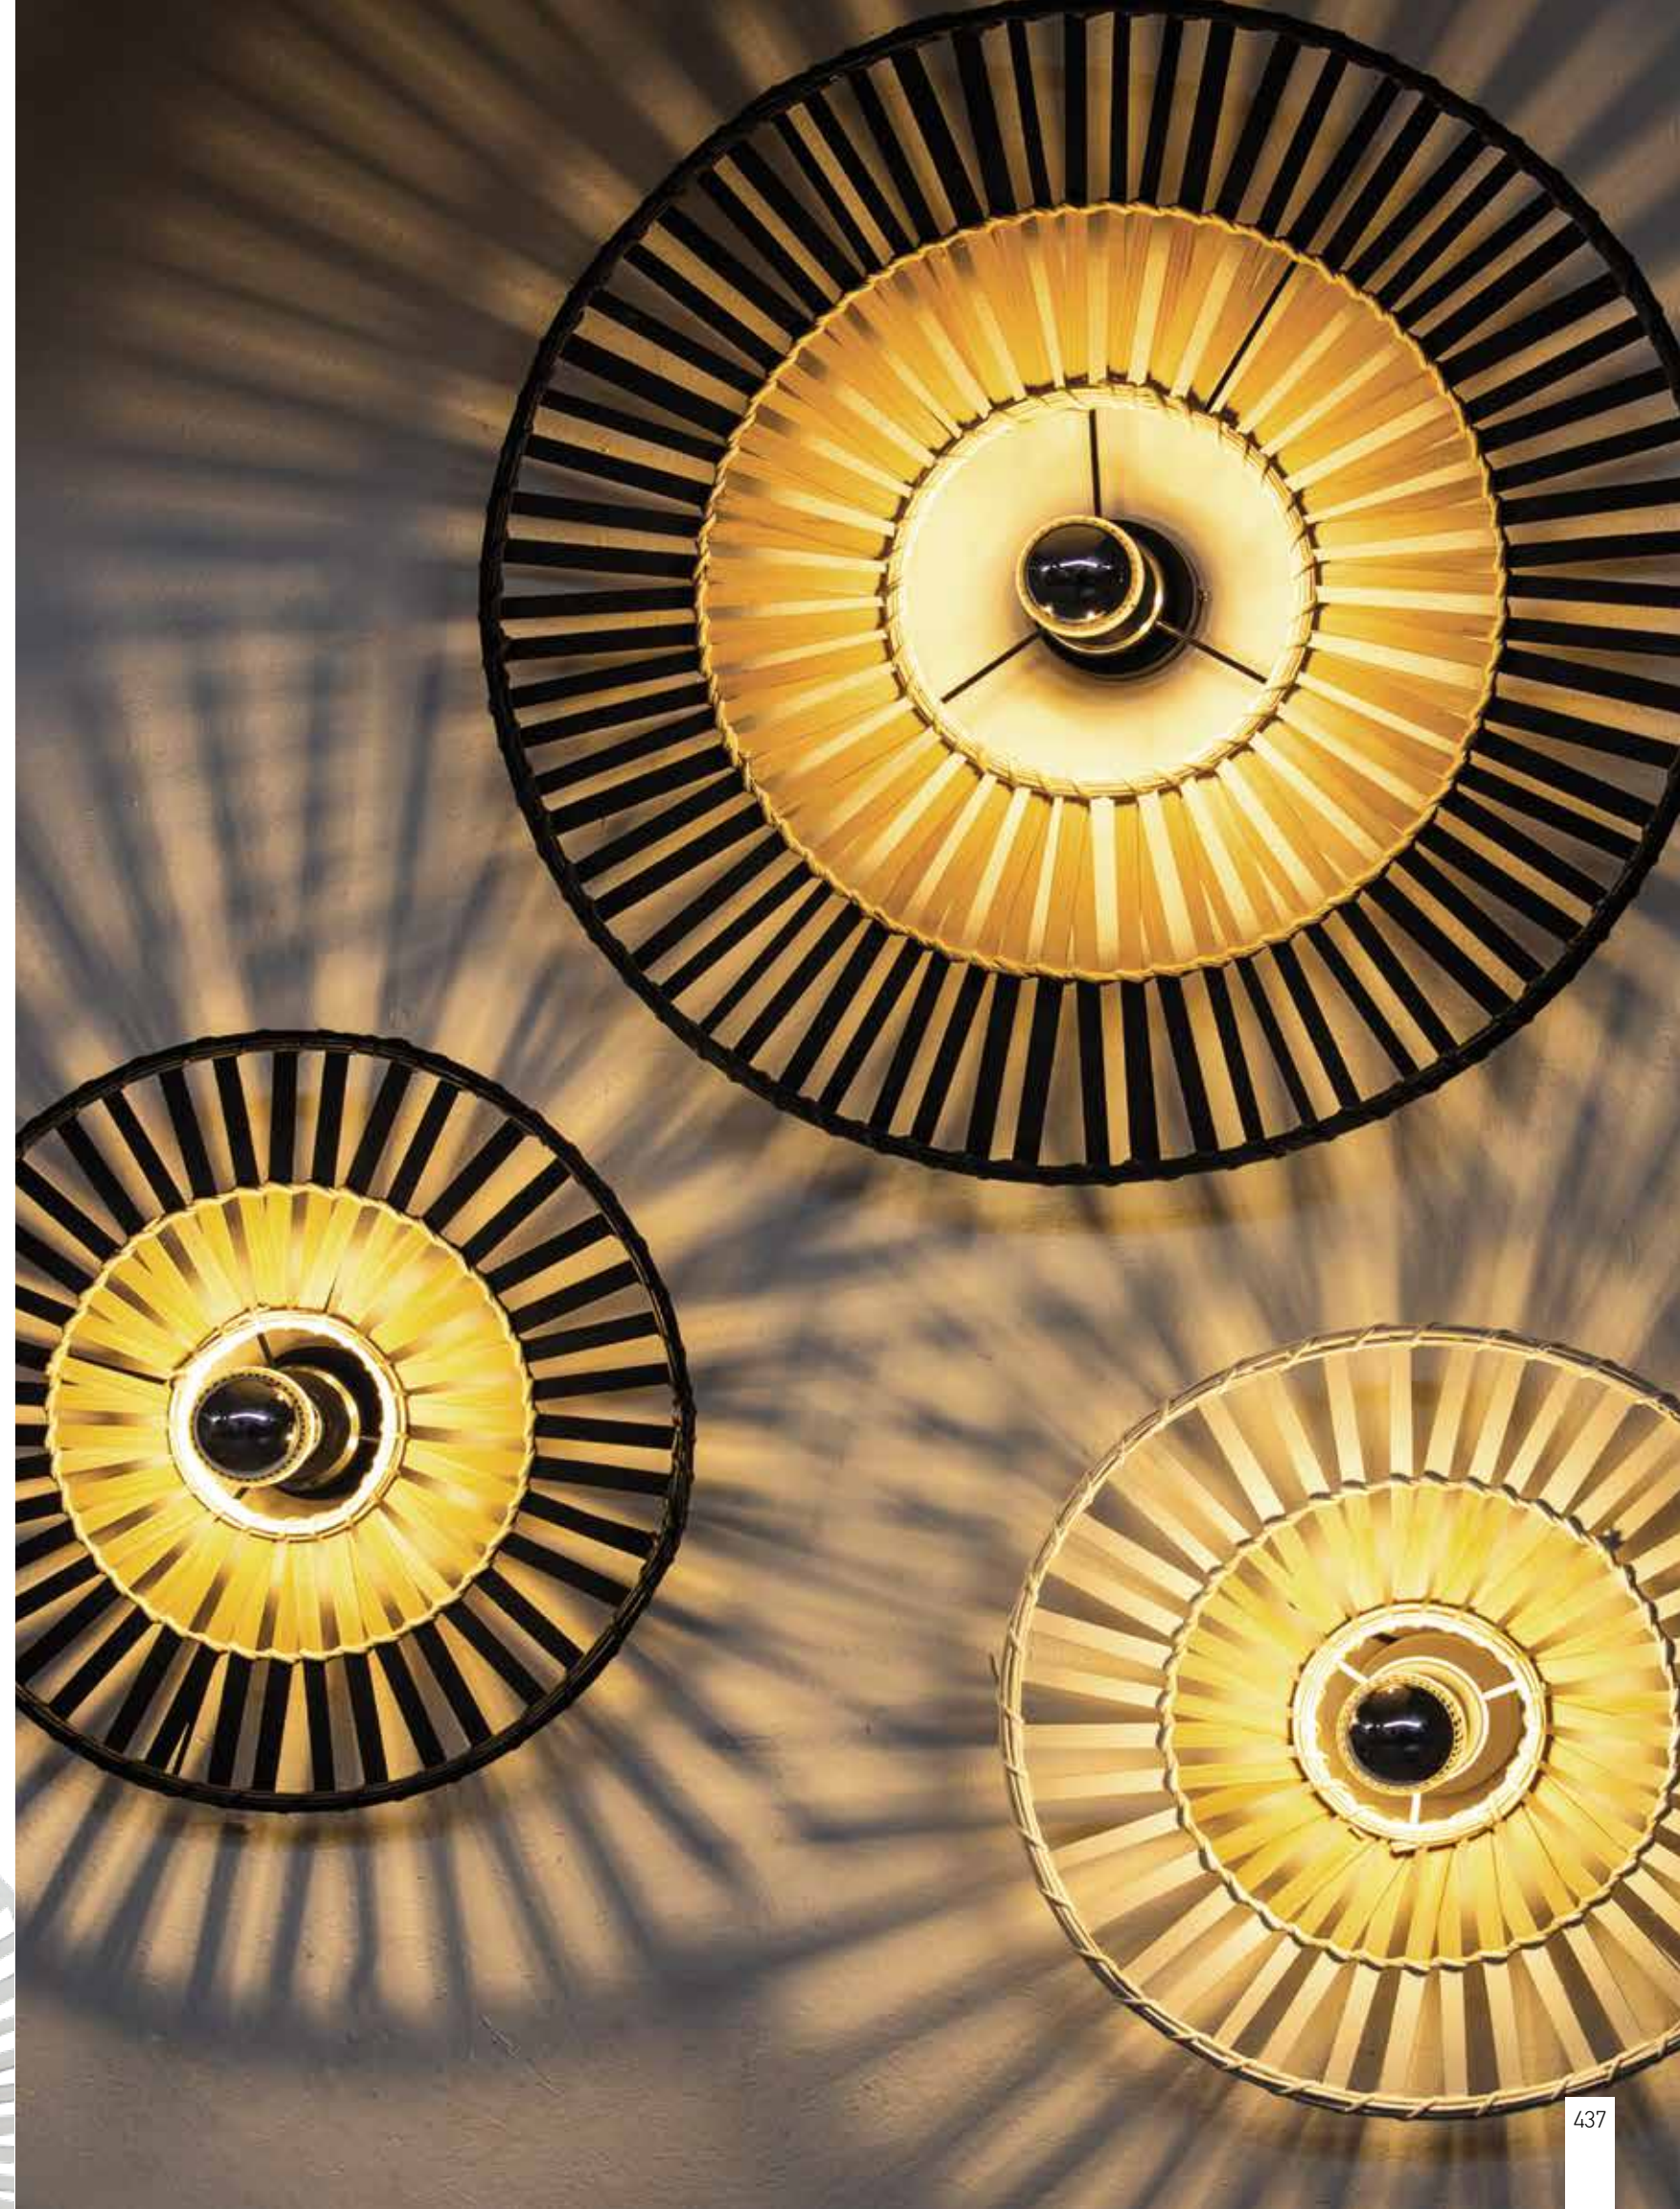

80

Bulb 1x E27
Power 40W MAX
Input 220-240V, 50/60Hz
Dimensions Ø: 80cm L: 8cm
Base Ø: 10cm H: 2cm
Material Metal - Bamboo
Color White - Natural Bamboo / **Code 19250**

60

Bulb 1x E27
Power 40W MAX
Input 220-240V, 50/60Hz
Dimensions Ø: 60cm L: 8cm
Base Ø: 10cm H: 2cm
Material Metal - Bamboo
Color Black - Natural Bamboo / **Code 19252**

40

Bulb 1x E27
Power 40W MAX
Input 220-240V, 50/60Hz
Dimensions Ø: 40cm L: 8cm
Base Ø: 10cm H: 2cm
Material Metal - Bamboo
Color White - Natural Bamboo / **Code 19251**
Black - Natural Bamboo / **Code 19253**