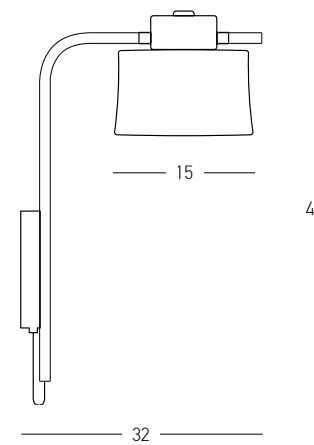

Bulb 1x E14
 Power MAX 40W
 Input 220-240V, 50/60Hz
 Dimensions L: 32cm W: 15cm H: 42cm
 Base W: 8.3cm H: 12cm
 Material Metal - Aluminium
 Color Sandy Black - Copper Mat / **Code 18135**

Bulb	1x E14 LED
Power	8W MAX
Input	220-240V, 50/60Hz
Dimensions	L: 12.5cm W: 20cm H: 27.5cm
Base	Ø: 15.5cm L: 2.5cm
Material	Metal - Glass
Color	Sandy Black - Gold / Code 22047
Color	Sandy Black - Chrome / Code 22048