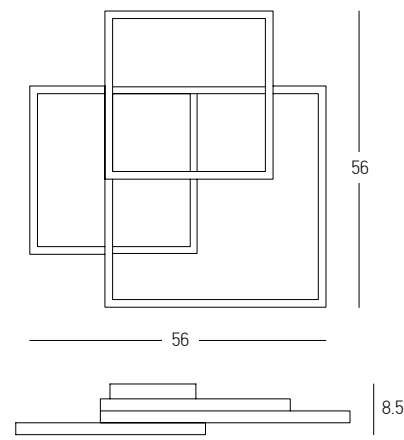

Power 48W
Input 220-240V, 50/60Hz
Color Temperature 3000K
Lumen 3360Lm
Cri 80
Dimensions L: 56cm W: 56cm H: 8.5cm
Base L: 14cm W: 14cm H: 8.5cm
Dimmable Triac ☐
Material Aluminium - Acrylic
Special Feature Profile 2x1.7cm
Color Sandy Black / **Code 2023**
Color Sandy White / **Code 2024**
Color Gold Matt / **Code 2025**

Power 28W
Input 220-240V, 50/60Hz
Color Temperature 3000K
Lumen 2000Lm
Cri 80
Dimensions L: 46cm W: 46cm H: 6.5cm
Base L: 14cm W: 14cm H: 6.5cm
Dimmable Triac ☐
Material Aluminium - Acrylic
Special Feature Profile 2x1.7cm
Color Sandy Black / **Code 2026**
Color Sandy White / **Code 2027**
Color Gold Matt / **Code 2028**