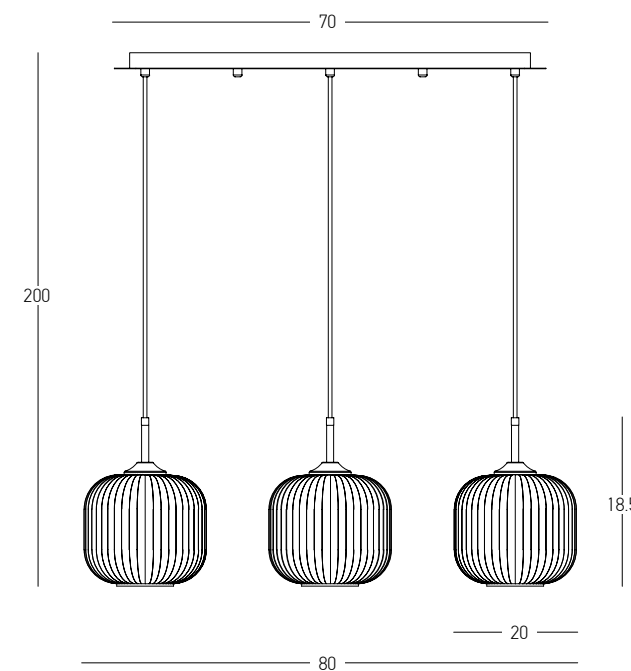

Bulb 3x E27
 Power 40W MAX
 Input 220-240V, 50/60Hz
 Dimensions Ø: 30cm H: 240cm
 Base Ø: 30cm H: 2.5cm
 Glass Ø: 20cm H: 18.5cm
 Material Metal - Glass
 Special Feature 150cm Fabric Cable Adjustable
 Color Clear, Smoked, Champagne Glass
 Antique Brass / **Code 22073**