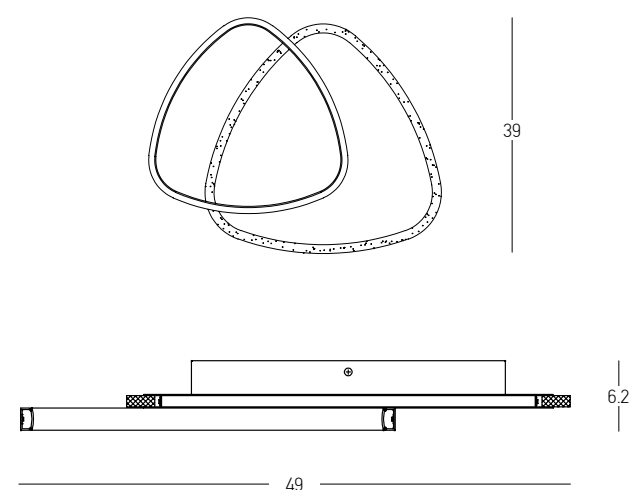

Power 36W
Input 220-240V, 50/60Hz
Color Temperature 3000K
Lumen 2125Lm
Cri 80
Dimensions L: 49cm W: 39cm H: 6.2cm
Dimmable Triac ☐
Material Metal - Aluminium - Acrylic
Color White Matt / **Code 23092**
Color Gold Matt - White Matt / **Code 23093**