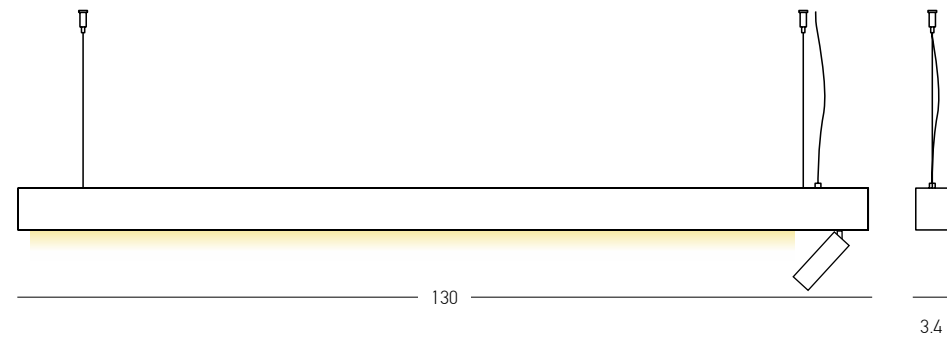

Power 1x 7W + 32W
Input 220-240V, 50/60Hz
Color Temperature 3000K
Lumen 4546Lm
Cri 80
Dimensions L: 130cm W: 3.4cm H: 7.8cm
Base Ø: 8cm H: 3.5cm
Spot Beam Angle 36°
Non Dimmable ☒
Material Aluminium - Acrylic
Special Feature 200cm Fabric Cable Adjustable
Optional Dimming DALI
Color Sandy Black / Code 23254