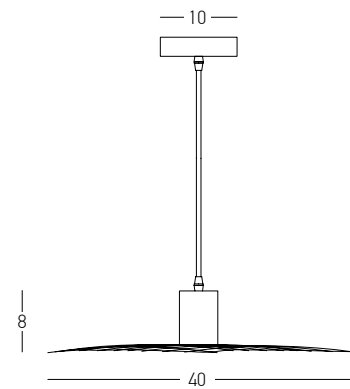

Bulb 1x E27
Power 40W MAX
Input 220-240V, 50/60Hz
Dimensions Ø: 40cm H: 8cm
Base Ø: 10cm H: 2cm
Material Metal - Bamboo
Special Feature 200cm Cable Adjustable
Color Natural / **Code 20242**