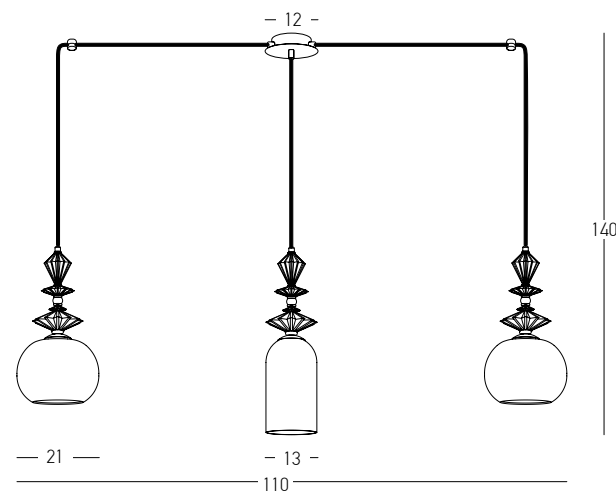

Bulb 3x E27
Power 40W MAX
Input 220-240V, 50/60Hz
Dimensions L: 110cm W: 21cm H: 140cm
Base Ø: 12cm H: 3cm
Glass Ø: 21cm H: 16cm
Ø: 13cm H: 24cm
Material Metal - Ceramic - Opal Glass
Special Feature 150cm Fabric Cable Adjustable
Color Sandy Black - Antique Brass / **Code 22153**