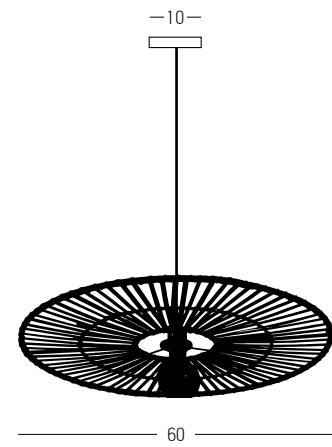

Bulb 1x E27
Power 40W MAX
Input 220-240V, 50/60Hz
Dimensions Ø: 60cm H: 1.5cm
Base Ø: 10cm H: 2cm
Material Metal - Bamboo
Special Feature 150cm Cable Adjustable
Color Black - Natural Bamboo / **Code 19104**