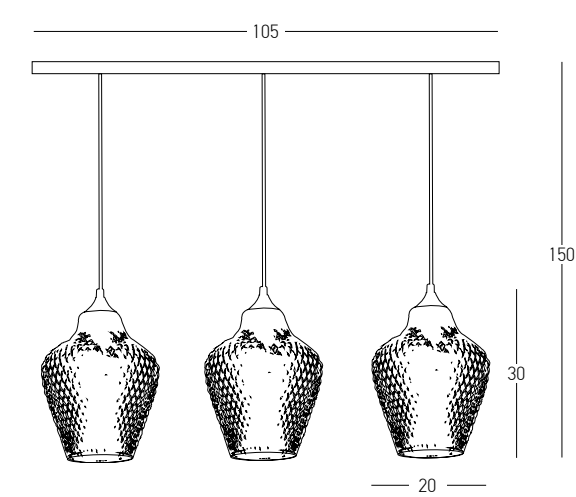

Bulb 1x E27
Power 40W MAX
Input 220-240V, 50/60Hz
Dimensions Ø: 20cm H: 30cm
Base Ø: 12cm H: 2.5cm
Material Metal - Glass
Special Feature 200cm Cable Adjustable
Color Clear Glass - Antique Brass / **Code 19125**

Bulb 3x E27
Power 40W MAX
Input 220-240V, 50/60Hz
Dimensions L: 105cm W: 20cm H: 150cm
Base L: 105cm W: 6.5cm H: 2.7cm
Material Metal - Glass
Special Feature 120cm Cable Adjustable
Black Matt Base
Color Clear Glass - Antique Brass / **Code 19242**