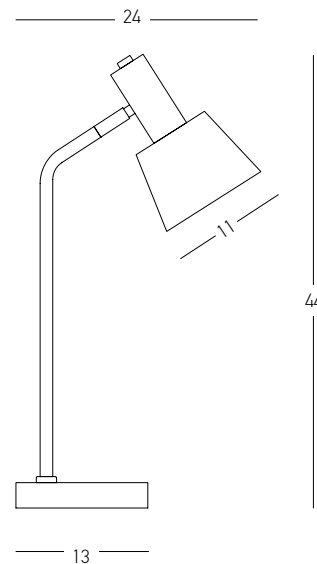

Bulb 1x E14
Power 5W MAX
Input 220-240V, 50/60Hz
Dimensions L: 18cm W: 11cm H: 18cm
Base Ø: 12cm H: 2cm
Material Metal - Aluminium
Color White Matt - Gold Matt / **Code 20218**
Color Grey Matt - Gold Matt / **Code 20219**

Bulb 1x E14
Power 25W MAX
Input 220-240V, 50/60Hz
Dimensions L: 24cm H: 44cm
Base Ø: 13cm H: 2.5cm
Material Metal - Aluminium
Special Feature 150cm Cable Available
Color White Matt - Gold Matt / **Code 20221**
Color Grey Matt - Gold Matt / **Code 20220**