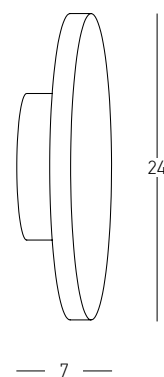

Power 6W
Input 220-240V, 50/60Hz
Color Temperature 3000K
Lumen 420Lm
Cri 80
Dimensions Ø: 24cm L: 7cm
Non Dimmable ☒
Material Metal - Acrylic - Acoustic Panel
Color Blue Lagoon / **Code 23233**
Color Grey Volcano / **Code 23234**