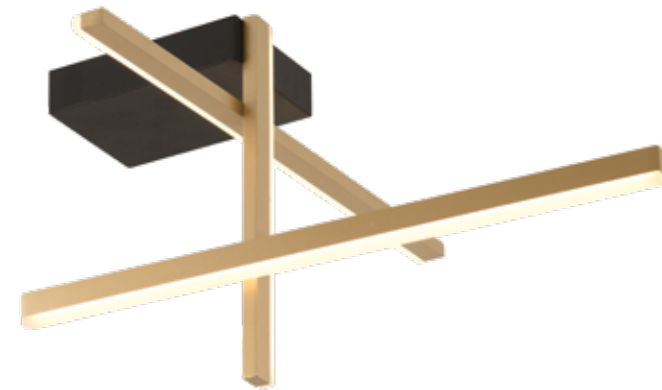

Power 23W
Input 220-240V, 50/60Hz
Color Temperature 3000K
Lumen 1725Lm
Cri 90
Dimensions L: 50cm W: 50cm H: 30cm
Base L: 18cm W: 12cm H: 4.5cm
Dimmable Triac ☐
Material Metal - Aluminium - Silicon
Special Feature Profile 3x1.2cm
Color Gold Matt - Sandy Black Base / **Code 22024**
Color Sandy Black / **Code 22025**

Model Finishing

Gold Matt