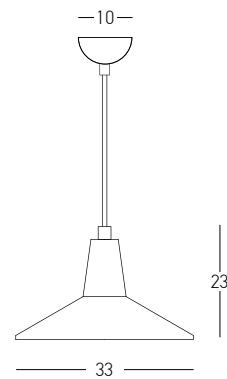

Bulb 1x E27
Power 40W MAX
Input 220-240V, 50/60Hz
Dimensions Ø: 33cm H: 23cm
Base Ø: 10cm H: 4.5cm
Material Aluminium - Wood
Special Feature 150cm Cable Adjustable
Color Black Matt / **Code 180085**