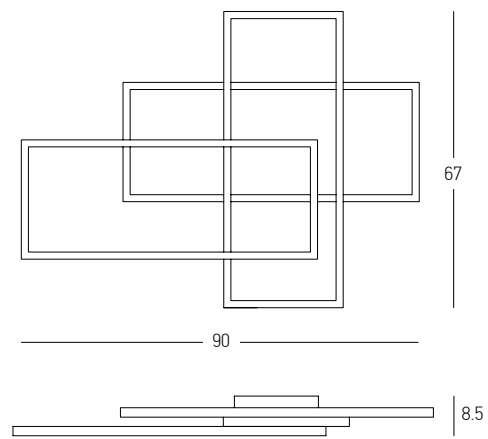

Power 52W
Input 220-240V, 50/60Hz
Color Temperature 3000K
Lumen 4400Lm
Cri 80
Dimensions L: 90cm W: 67cm H: 8.5cm
Base L: 18cm W: 18cm H: 8.5cm
Dimmable Triac ☐
Material Aluminium - Acrylic
Special Feature Profile 2x1.7cm
Color Sandy Black / **Code 2020**
Color Sandy White / **Code 2021**
Color Gold Matt / **Code 2022**