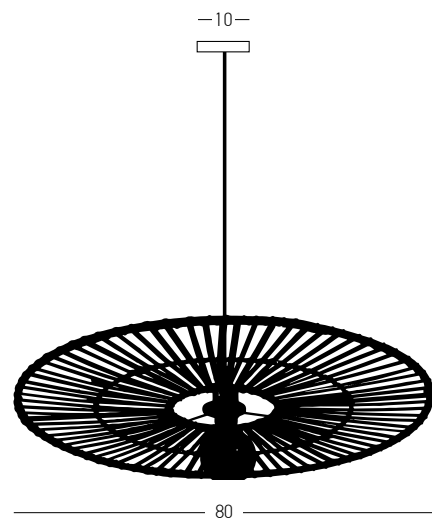

Bulb 1x E27
Power 40W MAX
Input 220-240V, 50/60Hz
Dimensions Ø: 80cm H: 1.5cm
Base Ø: 10cm H: 2cm
Material Metal - Bamboo
Special Feature 150cm Cable Adjustable
Color White - Natural Bamboo / **Code 19106**