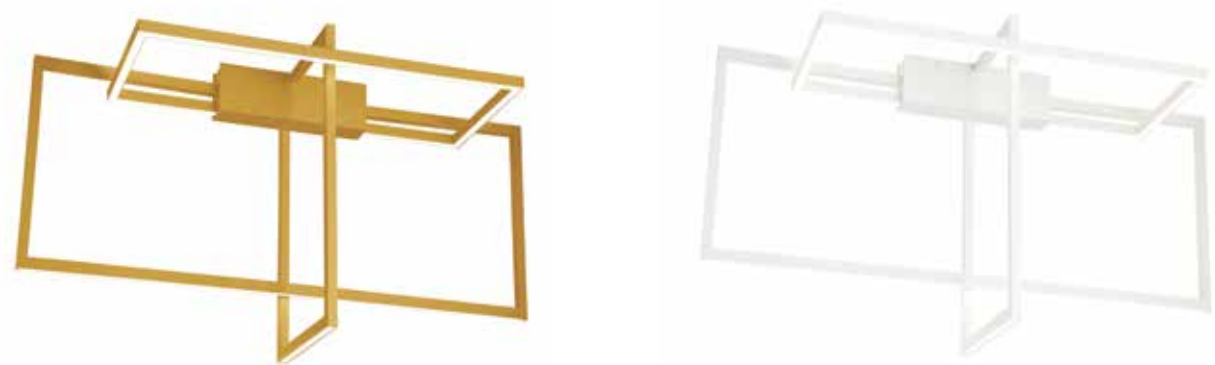

Power 60W
Input 220-240V, 50/60Hz
Color Temperature 3000K
Lumen 4800Lm
Cri 80
Dimensions L: 93cm W: 31cm H: 53.5cm
Base L: 28cm W: 5cm H: 9.2cm
Dimmable Triac ☐
Material Aluminium - Acrylic
Special Feature Profile 2x1.5cm

Color Sandy White / **Code 2078**
Color Gold Matt / **Code 2080**