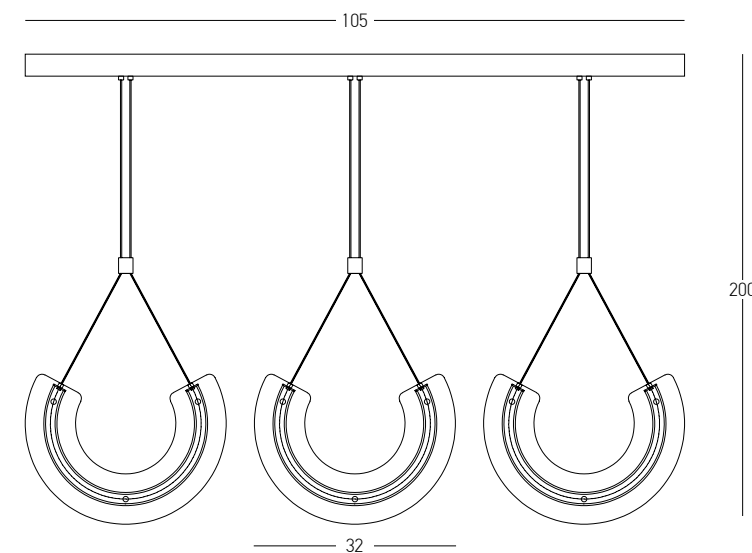

Power 33W
Input 220-240V, 50/60Hz
Color Temperature 3000K
Lumen 1780Lm
Cri 80
Dimensions L: 105cm W: 6.5cm H: 200cm
Base L: 105cm W: 6.5cm H: 3.5cm
Dimmable Triac ☐
Material Aluminium - Clear Glass - Acrylic
Special Feature 170cm Cable Adjustable
Color Gold Matt / **Code 23031**