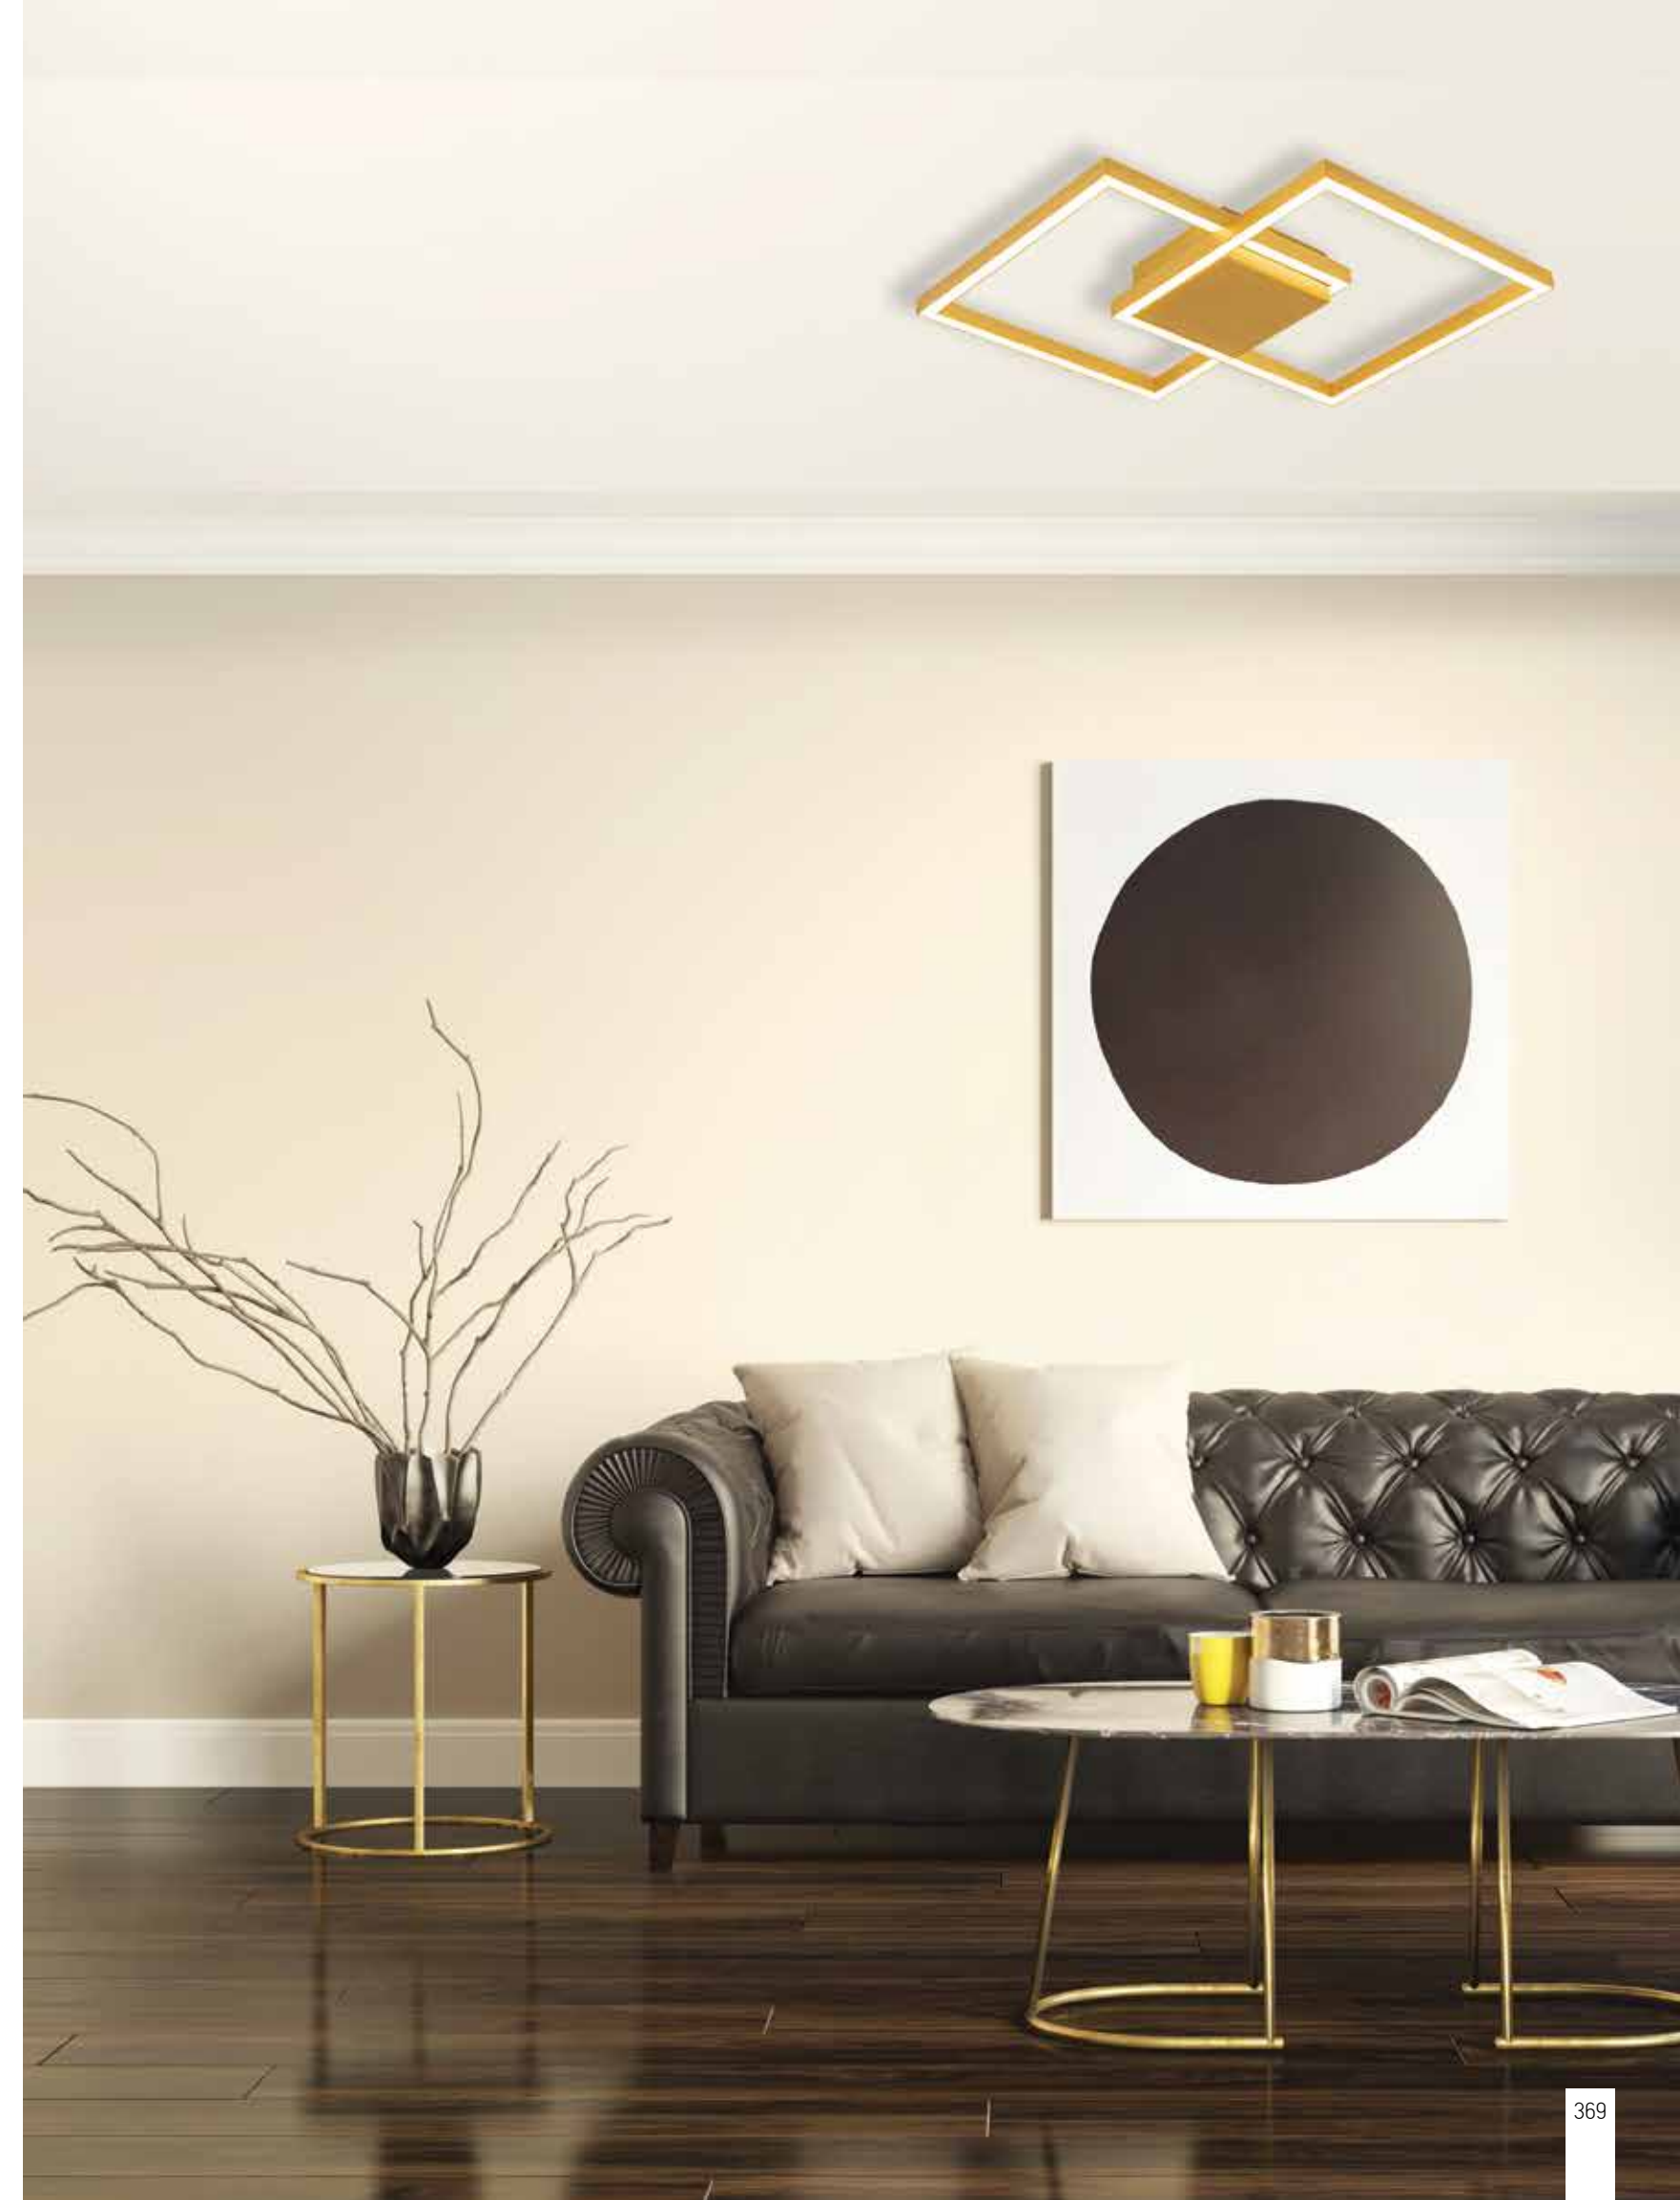

Power 48W
Input 220-240V, 50/60Hz
Color Temperature 3000K
Lumen 3360Lm
Cri 80
Dimensions L: 56cm W: 56cm H: 8.5cm
Base L: 14cm W: 14cm H: 8.5cm
Dimmable Triac ☐
Material Aluminium - Acrylic
Special Feature Profile 2x1.7cm
Color Sandy Black / **Code 2023**
Color Sandy White / **Code 2024**
Color Gold Matt / **Code 2025**

Power 28W
Input 220-240V, 50/60Hz
Color Temperature 3000K
Lumen 2000Lm
Cri 80
Dimensions L: 46cm W: 46cm H: 6.5cm
Base L: 14cm W: 14cm H: 6.5cm
Dimmable Triac ☐
Material Aluminium - Acrylic
Special Feature Profile 2x1.7cm
Color Sandy Black / **Code 2026**
Color Sandy White / **Code 2027**
Color Gold Matt / **Code 2028**