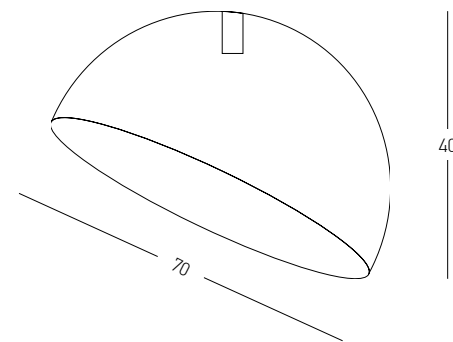

Bulb 1x E27
Power 40W MAX
Input 220-240V, 50/60Hz
Dimensions Ø: 50cm H: 30cm
Material Metal
Color Black Matt - Golden Leaf / **Code 23257**
Color White Matt - Golden Leaf / **Code 23258**

Bulb 1x E27
Power 40W MAX
Input 220-240V, 50/60Hz
Dimensions Ø: 70cm H: 40cm
Material Metal
Color Black Matt - Golden Leaf / **Code 23259**
Color White Matt - Golden Leaf / **Code 23260**