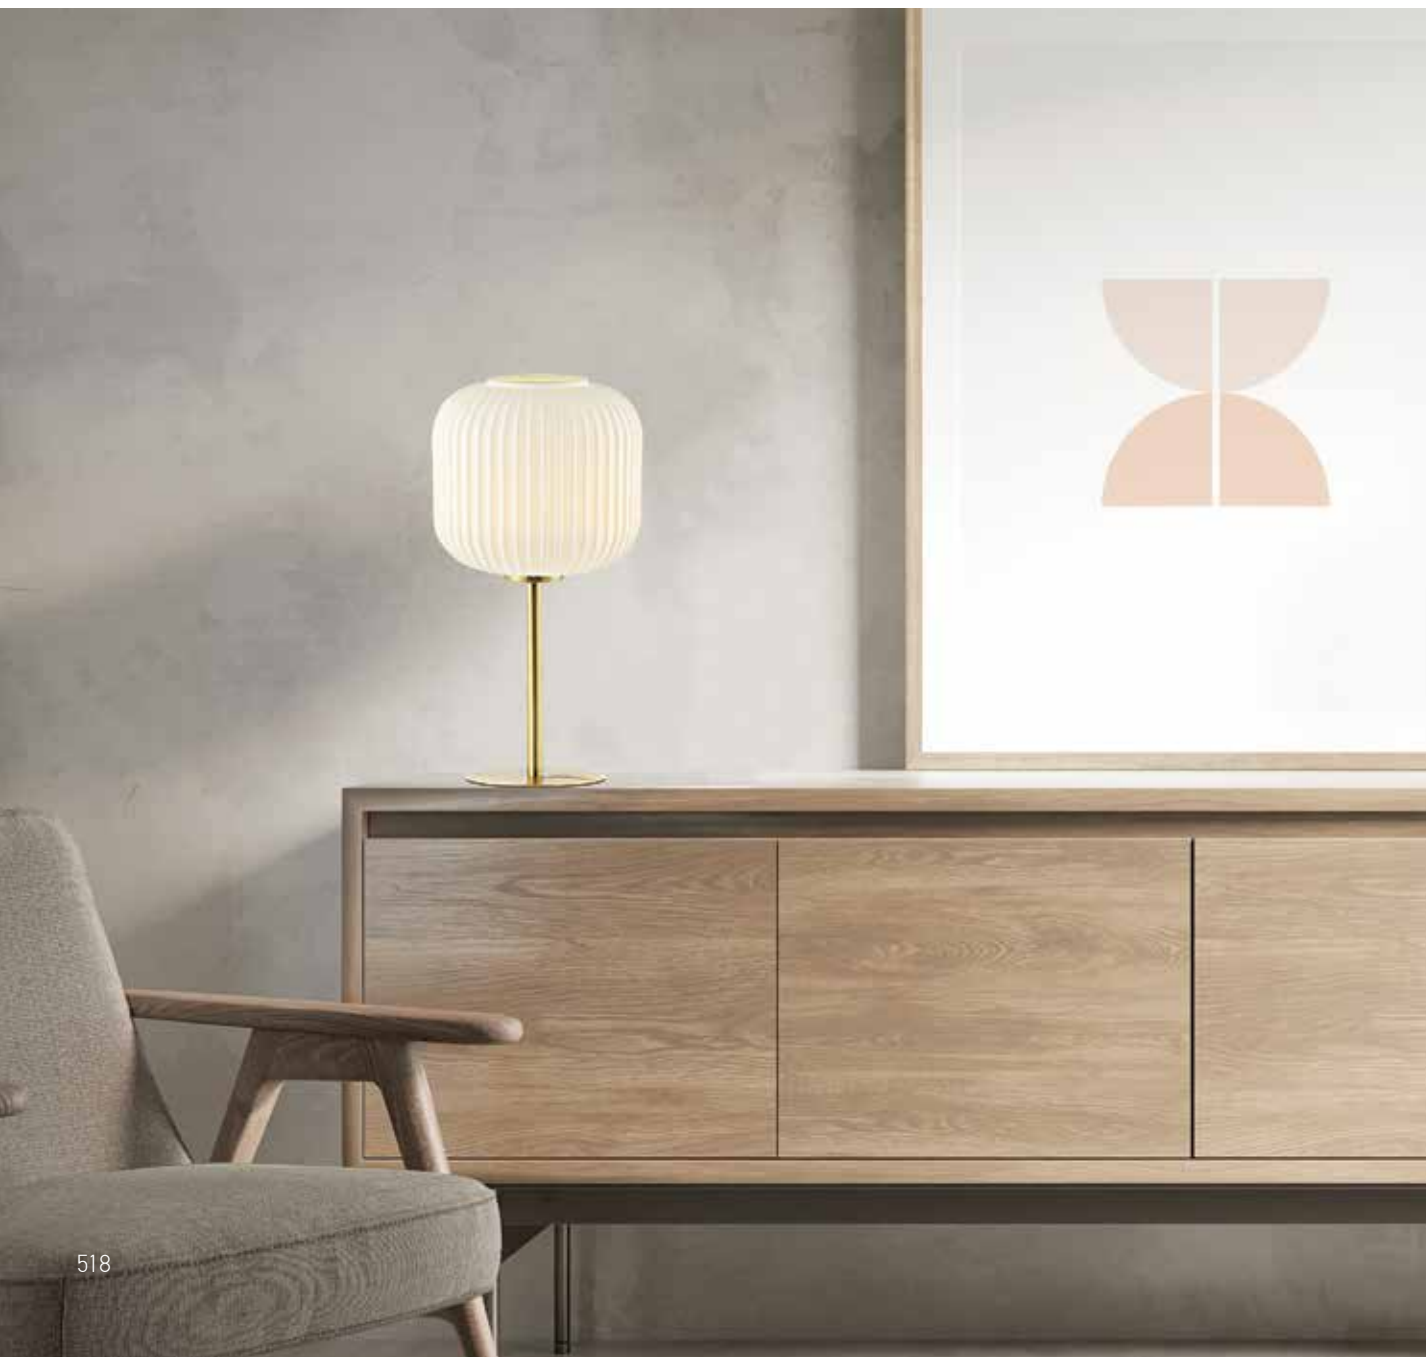

Bulb 1x E27
Power 25W MAX
Input 220-240V, 50/60Hz
Dimensions Ø: 20cm H: 40cm
Base Ø: 14cm H: 0.5cm
Material Metal - Glass
Special Feature 150cm Cable Available
Color White - Gold Matt / **Code 20252**

Bulb 1x E27
Power 25W MAX
Input 220-240V, 50/60Hz
Dimensions Ø: 20cm H: 44cm
Base Ø: 11cm H: 19cm
Material Metal - Marble - Glass
Special Feature 150cm Cable Available
Color White Marble - Champagne - Antique Brass / **Code 20253**