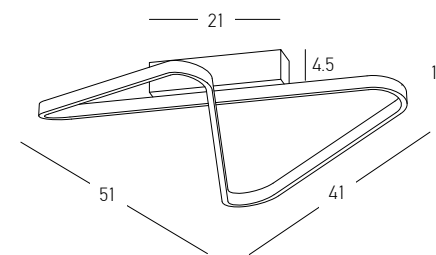

DECORATIVE LIGHTING | CEILING

Power 15W
Input 220-240V, 50/60Hz
Color Temperature 3000K
Lumen 960Lm
Cri 80
Dimensions L: 32cm W: 32cm H: 5.5cm
Base L: 12.5cm W: 12.5cm H: 3.5cm
Dimmable Triac ☐
Material Aluminium - Acrylic
Special Feature Profile 2x1.7cm
Color Sandy Black / **Code 2029**
Color Sandy White / **Code 2030**
Color Gold Matt / **Code 2031**

Power 45W
Input 220-240V, 50/60Hz
Color Temperature 3000K
Lumen 3040Lm
Cri 80
Dimensions L: 51cm W: 41cm H: 12cm
Base L: 21cm W: 5cm H: 4.5cm
Non Dimmable ☒
Material Metal - Aluminium - Silicon
Color Sandy Black / **Code 2064**
Color Sandy White / **Code 2065**