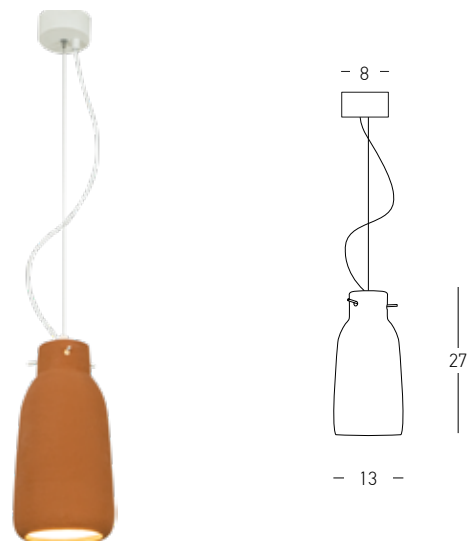

Bulb 1x E27
 Power 40W MAX
 Input 220-240V, 50/60Hz
 Dimensions Ø: 18cm H: 27cm
 Base Ø: 8cm H: 3.5cm
 Material Clay
 Special Feature 120cm Fabric Cable Adjustable
 Color White Matt / **Code 22268** 

Bulb 1x E27
 Power 40W MAX
 Input 220-240V, 50/60Hz
 Dimensions Ø: 13cm H: 27cm
 Base Ø: 8cm H: 3.5cm
 Material Clay
 Special Feature 120cm Fabric Cable Adjustable
 Color White Matt / **Code 22236** 

Bulb 1x E27
 Power 40W MAX
 Input 220-240V, 50/60Hz
 Dimensions Ø: 28cm H: 27cm
 Base Ø: 8cm H: 3.5cm
 Material Clay
 Special Feature 120cm Fabric Cable Adjustable
 Color Natural / **Code 1664** 

Bulb 1x E27
 Power 40W MAX
 Input 220-240V, 50/60Hz
 Dimensions Ø: 18cm H: 27cm
 Base Ø: 8cm H: 3.5cm
 Material Clay
 Special Feature 120cm Fabric Cable Adjustable
 Color Natural / **Code 1663** 