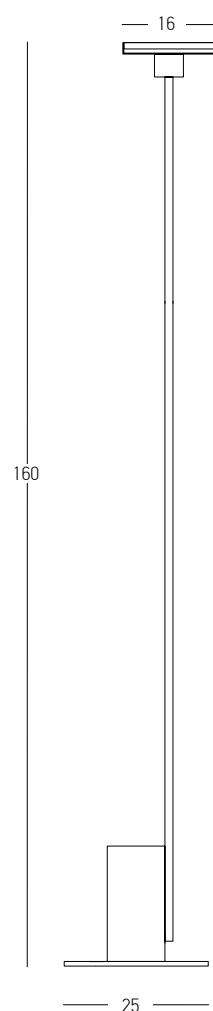

Power	12W
Input	220-240V, 50/60Hz
Color Temperature	3000K
Lumen	1200Lm
Cri	80
Dimensions	Ø: 25cm H: 160cm
Base	Ø: 25cm H: 0.5cm
Material	Metal - Acrylic
Non Dimable	☒
Special Feature	150cm Cable Available Shade Ø: 16cm H: 2cm Uplight
Color	Sandy Black / Code 22065