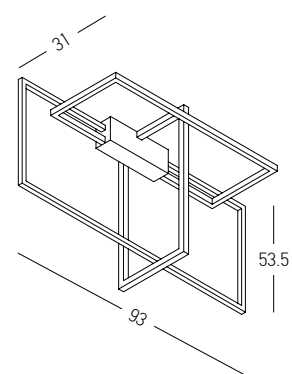

Power 60W
Input 220-240V, 50/60Hz
Color Temperature 3000K
Lumen 4800Lm
Cri 80
Dimensions L: 93cm W: 31cm H: 53.5cm
Base L: 28cm W: 5cm H: 9.2cm
Dimmable Triac ☐
Material Aluminium - Acrylic
Special Feature Profile 2x1.5cm

Color Sandy White / **Code 2078**
Color Gold Matt / **Code 2080**