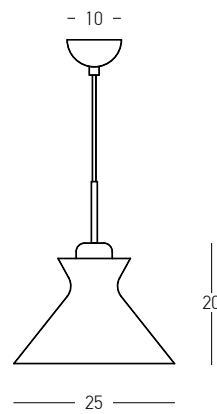

Bulb 1x E27
Power 40W MAX
Input 220-240V, 50/60Hz
Dimensions Ø: 25cm H: 20cm
Base Ø: 10cm H: 4.5cm
Material Metal - Aluminium - Wood
Special Feature 150cm Cable Adjustable
Color White Matt / **Code 180066**