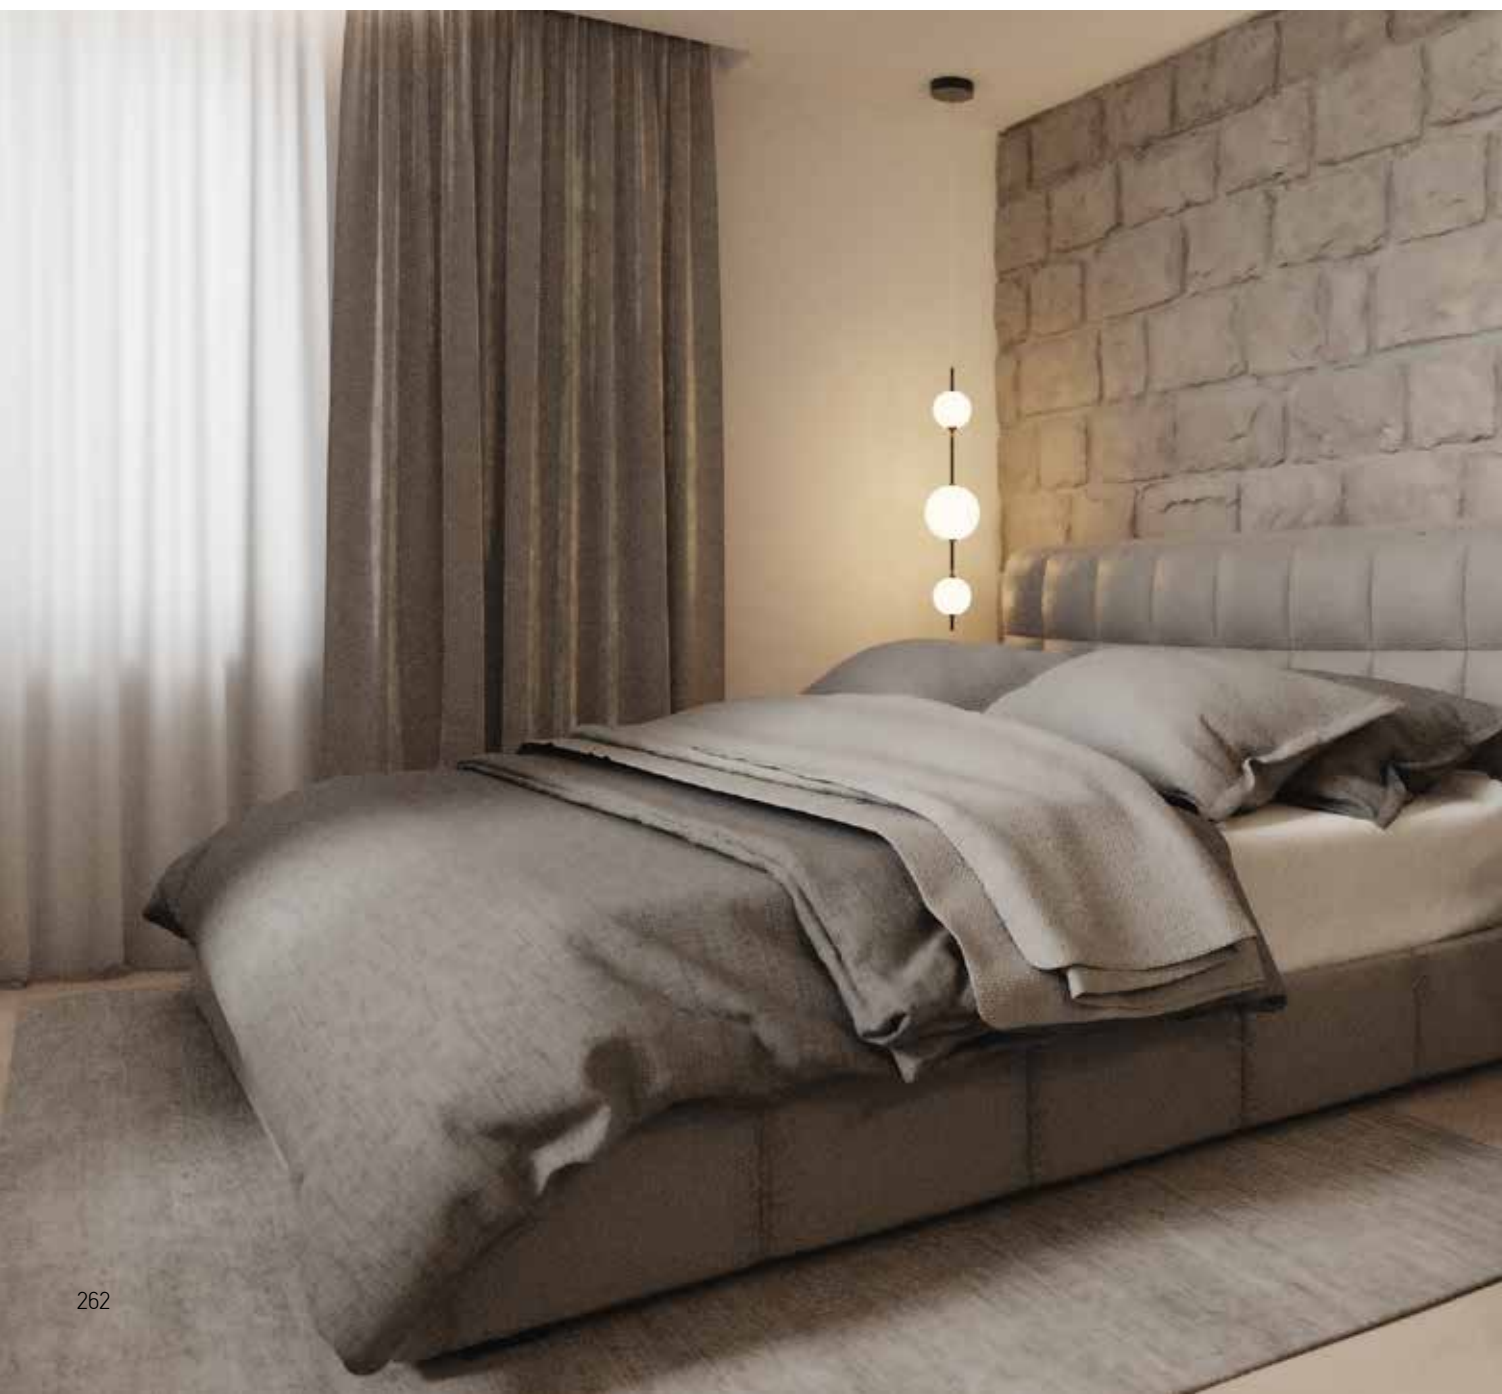

MAX 30W
220-240V, 50/60Hz
Ø: 14cm H: 205cm
Ø: 14cm H: 4.5cm
Metal
Black Matt / **Code 22230-B**
White Matt / **Code 22230-W**
Gold Matt / **Code 22230-G**

Combination for Reference (MAX 30W)

Power 13W
 Input 220-240V, 50/60Hz
 Color Temperature 3000K
 Lumen 960Lm
 Cri 80
 Dimensions Ø: 16cm H: 78cm
 Non Dimmable
 Material Metal - Opal Glass
 Special Feature 140cm Cable Adjustable
 Glass Ø: 16cm | Ø: 11cm
 Color Black Matt / **Code 20132**