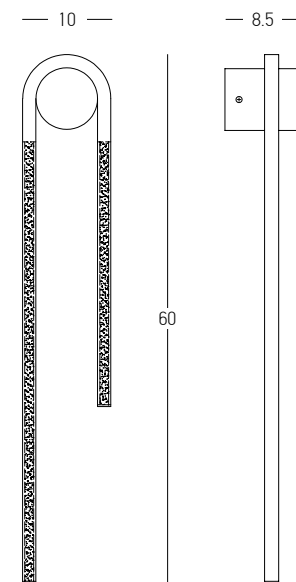

Power 11W
Input 220-240V, 50/60Hz
Color Temperature 3000K
Lumen 621Lm
Cri 80
Dimensions L: 8.5cm W: 10cm H: 40cm
Base Ø: 6.8cm L: 8.5cm
Dimmable Triac ☐
Material Aluminium - PC Diffuser
Special Feature Profile L: 1.5cm H: 1.5cm
Color Gold Matt - Black Matt / **Code 23106**

Power 13W
Input 220-240V, 50/60Hz
Color Temperature 3000K
Lumen 710Lm
Cri 80
Dimensions L: 8.5cm W: 10cm H: 60cm
Base Ø: 6.8cm L: 8.5cm
Dimmable Triac ☐
Material Aluminium - PC Diffuser
Special Feature Profile L: 1.5cm H: 1.5cm
Color Gold Matt - Black Matt / **Code 23107**