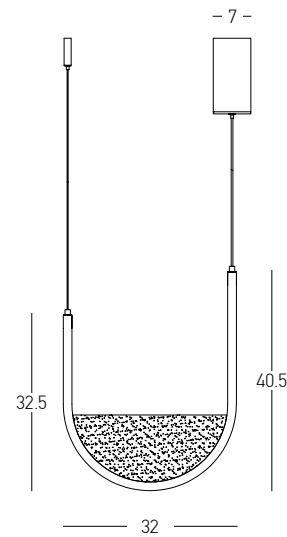

Power 20W
Input 220-240V, 50/60Hz
Color Temperature 3000K , 4000K
Lumen 1715Lm
Cri 80
Dimensions L: 32cm W: 5cm H: 40.5cm
Base Ø: 7cm H: 14cm
Dimmable Triac
Material Aluminium - Glass
Special Feature 170cm Cable Adjustable
Profile 5cm x 1.6cm
Color Black Matt - Light Grey Glass / **Code 23166**
Color Gold Matt - Champagne Glass / **Code 23167**