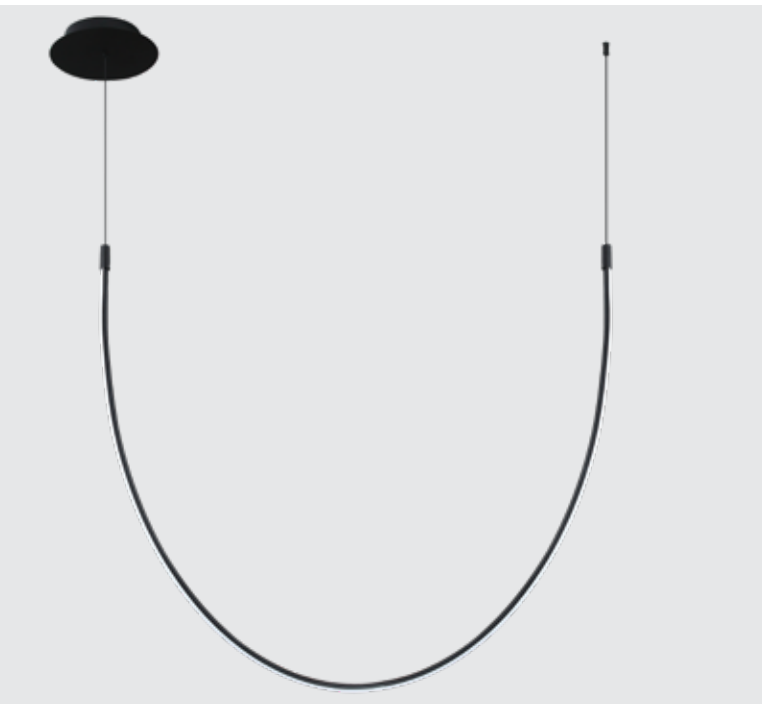

DECORATIVE LIGHTING

DECO | p.016-133

Power 18W
 Input 220-240V, 50/60Hz
 Color Temperature 3000K
 Lumen 1445Lm
 Cri 90
 Dimensions L: 110cm W: 1.5cm H: 80cm
 Base Ø: 21cm H: 5cm
 Dimmable Triac
 Material Aluminium - Silicon
 Special Feature 150cm Cable Adjustable
 Lighting Tube Ø: 1.5cm
 Color Black Matt / **Code 23052**