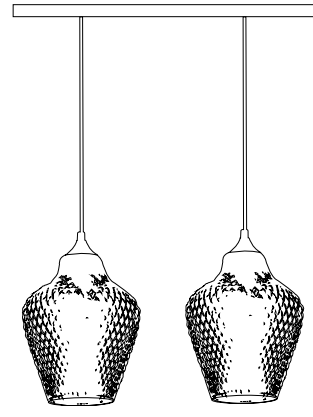

Bulb 1x E27
Power 40W MAX
Input 220-240V, 50/60Hz
Dimensions Ø: 24cm H: 28cm
Base Ø: 12cm H: 2.5cm
Material Metal - Glass
Special Feature 200cm Cable Adjustable
Color Ink Blue - Antique Brass / **Code 19175**

Bulb 1x E27
Power 40W MAX
Input 220-240V, 50/60Hz
Dimensions Ø: 20cm H: 30cm
Base Ø: 12cm H: 2.5cm
Material Metal - Glass
Special Feature 200cm Cable Adjustable
Color Clear Glass - Antique Brass / **Code 19125**

Bulb 3x E27
Power 40W MAX
Input 220-240V, 50/60Hz
Dimensions L: 105cm W: 20cm H: 150cm
Base L: 105cm W: 6.5cm H: 2.7cm
Material Metal - Glass
Special Feature 120cm Cable Adjustable
Black Matt Base
Color Clear Glass - Antique Brass / **Code 19242**