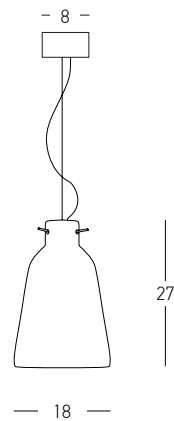

Bulb 1x E27
 Power 40W MAX
 Input 220-240V, 50/60Hz
 Dimensions Ø: 18cm H: 27cm
 Base Ø: 8cm H: 3.5cm
 Material Clay
 Special Feature 120cm Fabric Cable Adjustable
 Color White Matt / **Code 22268** 

Bulb 1x E27
 Power 40W MAX
 Input 220-240V, 50/60Hz
 Dimensions Ø: 13cm H: 27cm
 Base Ø: 8cm H: 3.5cm
 Material Clay
 Special Feature 120cm Fabric Cable Adjustable
 Color White Matt / **Code 22236** 