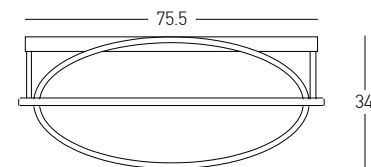

Power 80W
Input 220-240V, 50/60Hz
Color Temperature 3000K
Lumen 8500Lm
Cri 80
Dimensions Ø: 79cm H: 18-34cm
Base L: 75,5cm W: 7cm H: 3.5cm
Dimmable Triac ☐
Material Metal - Aluminium - Silicon
Special Feature Profile 2x2cm Movable

Color Black Matt / **Code 22017**
Color Gold Matt / **Code 22019**