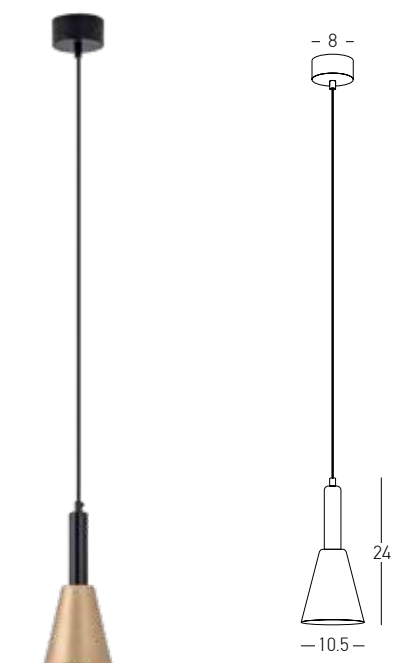

Power 7W
Input 220-240V, 50/60Hz
Color Temperature 3000K
Lumen 840Lm
Cri 80
Dimensions Ø: 22.5cm H: 17cm
Base Ø: 8cm L: 3.5cm
Non Dimmable ☒
Material Metal - Aluminum
Special Feature 200cm Fabric Cable Adjustable
Color Sandy Black - Painted Gold / **Code 22182** 正
Color Sandy Black / **Code 22183** 正

Power 7W
Input 220-240V, 50/60Hz
Color Temperature 3000K
Lumen 840Lm
Cri 80
Dimensions Ø: 7cm H: 16cm
Base Ø: 8cm L: 3.5cm
Non Dimmable ☒
Material Metal - Aluminum
Special Feature 200cm Fabric Cable Adjustable
Color Sandy Black - Painted Gold / **Code 22181** 正
Color Sandy Black / **Code 22177** 正

Power 7W
Input 220-240V, 50/60Hz
Color Temperature 3000K
Lumen 840Lm
Cri 80
Dimensions Ø: 10.5cm H: 24cm
Base Ø: 8cm L: 3.5cm
Non Dimmable ☒
Material Metal - Aluminum
Special Feature 200cm Fabric Cable Adjustable
Color Sandy Black - Painted Gold / **Code 22180** 正
Color Sandy Black / **Code 22179** 正