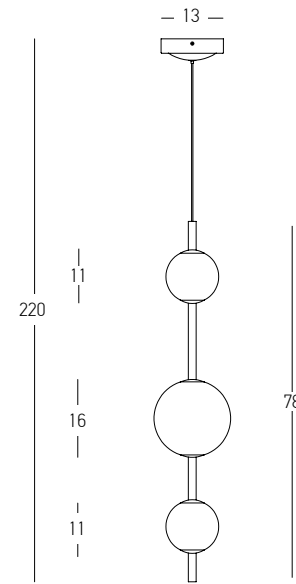

MAX 30W
220-240V, 50/60Hz
Ø: 14cm H: 205cm
Ø: 14cm H: 4.5cm
Metal
Black Matt / **Code 22230-B**
White Matt / **Code 22230-W**
Gold Matt / **Code 22230-G**

Combination for Reference (MAX 30W)

Power 13W
 Input 220-240V, 50/60Hz
 Color Temperature 3000K
 Lumen 960Lm
 Cri 80
 Dimensions Ø: 16cm H: 78cm
 Non Dimmable
 Material Metal - Opal Glass
 Special Feature 140cm Cable Adjustable
 Glass Ø: 16cm | Ø: 11cm
 Color Black Matt / **Code 20132**