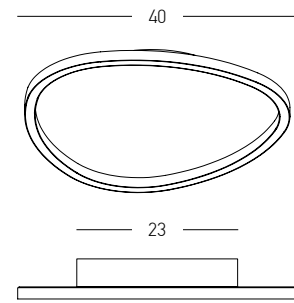

6

Power 29W
Input 220-240V, 50/60Hz
Color Temperature 3000K
Lumen 1942Lm
Cri 80
Dimensions L: 40cm W: 40cm H: 6cm
Base Ø: 23cm H: 4cm
Dimmable Triac ☐
Material Aluminium - Acrylic
Special Feature Profile 2x 2cm
Color Sandy Black / **Code 23205**
Color Sandy White / **Code 23206**
Color Gold Matt / **Code 23207**