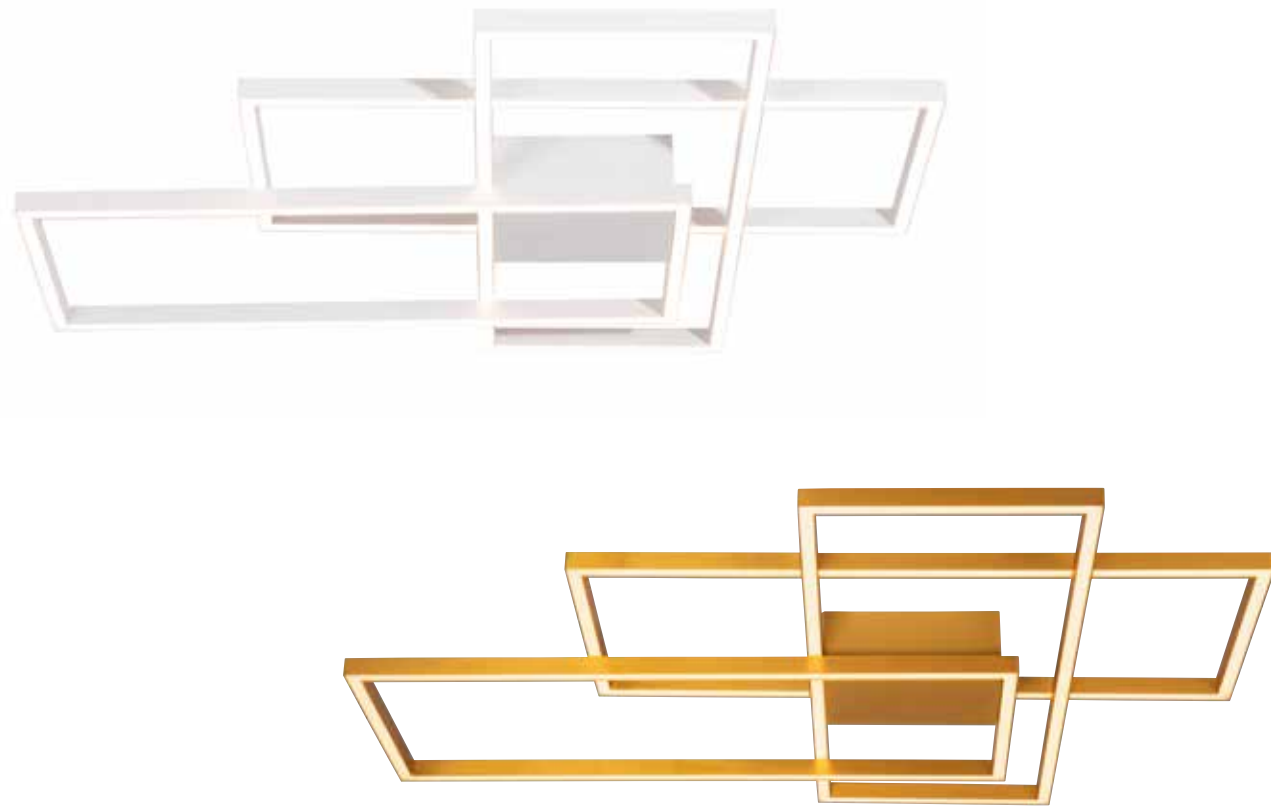

Power 52W
Input 220-240V, 50/60Hz
Color Temperature 3000K
Lumen 4400Lm
Cri 80
Dimensions L: 90cm W: 67cm H: 8.5cm
Base L: 18cm W: 18cm H: 8.5cm
Dimmable Triac ☐
Material Aluminium - Acrylic
Special Feature Profile 2x1.7cm
Color Sandy Black / **Code 2020**
Color Sandy White / **Code 2021**
Color Gold Matt / **Code 2022**