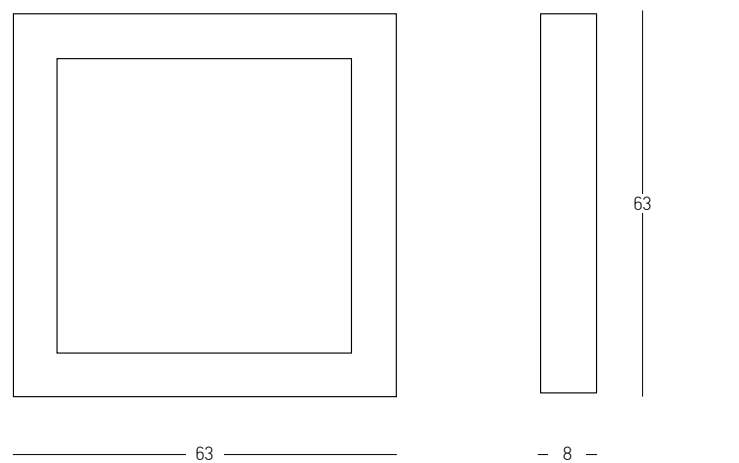

Power 72W
Input 220-240V, 50/60Hz
Color Temperature 3000K
Lumen 10.080Lm
Cri 80
Dimensions L: 63cm W: 63cm H: 8cm
Non Dimmable ☒
Material Aluminium - Acrylic
Special Feature Optional Dimming DALI
Color Sandy White / **Code 18148-W**
Color Sandy Black / **Code 18148-B**