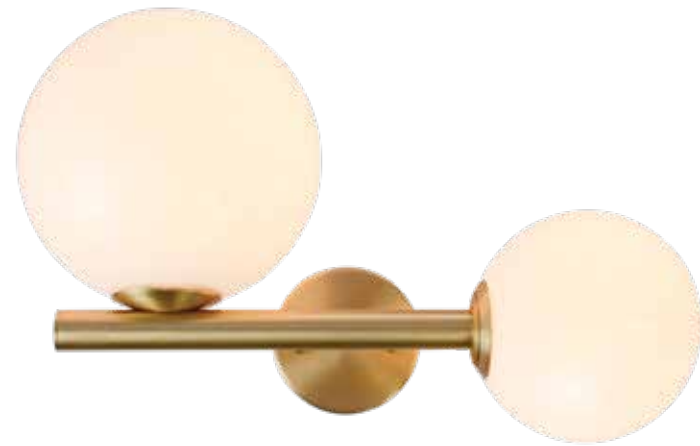

Bulb 1x E14 , 1x G9
Power 15W MAX , 7W MAX
Input 220-240V, 50/60Hz
Dimensions L: 17.5cm W: 33cm H: 21cm
Base Ø: 8cm H: 3cm
Material Metal - Opal Glass
Special Feature Opal Glass Ø: 15cm / Ø: 10cm
Color Gold Matt / **Code 1995**