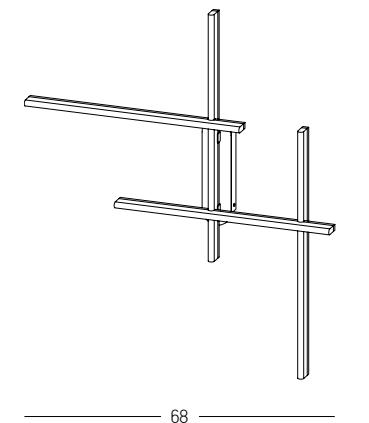

Power 39W
Input 220-240V, 50/60Hz
Color Temperature 3000K
Lumen 1877Lm
Cri 80
Dimensions L: 10cm W: 68cm H: 78cm
Base W: 5.5cm H: 18.5cm
Non Dimmable ☒
Material Metal - Aluminium - Acrylic
Special Feature Profile 1x3cm
Color Black Matt / **Code 1946**