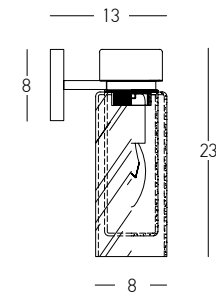

Bulb 1x E14 LED
Power 8W MAX
Input 220-240V, 50/60Hz
Dimensions L: 13cm W: 8cm H: 23cm
Base L: 8cm W: 1.5cm H: 8cm
Glass Ø: 8cm H: 18.5cm
Material Metal - Clear Glass - Frost White Glass
Special Feature IP44
Color Sandy Black - Antique Brass / **Code 22135**