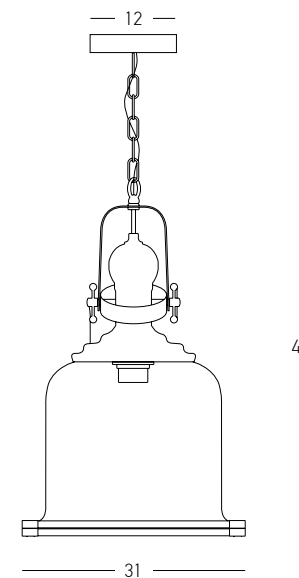

Bulb
Power
Input
Dimensions
Base
Material
Special Feature
Color

1x E27
40W MAX
220-240V, 50/60Hz
Ø: 25cm H: 35cm
Ø: 12cm H: 2.5cm
Glass - Metal
150cm Cable Adjustable
Grey - Antique Brass / **Code 19177**