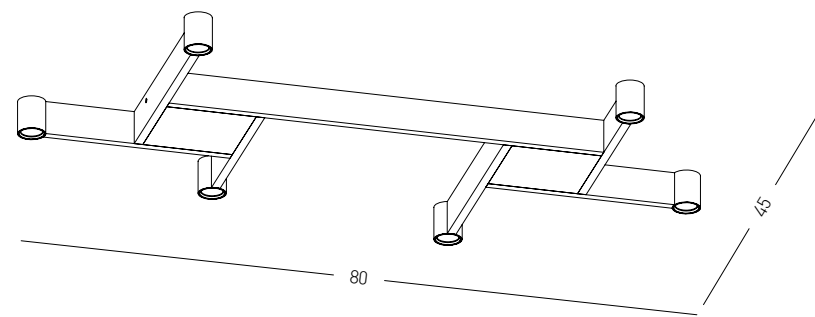

Power 23W
Input 220-240V, 50/60Hz
Color Temperature 3000K
Lumen 1856Lm
Cri 90
Dimensions L: 80cm W: 45cm H: 3cm
Beam Angle 24°
Dimmable Triac ☐
Material Metal - Aluminium
Color Sandy Black / Code 23042