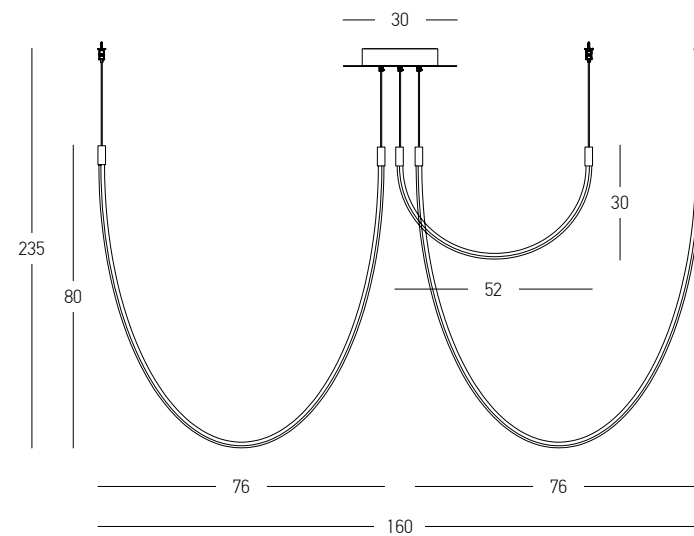

DECORATIVE LIGHTING

DECO | p.016-133

Power 18W
 Input 220-240V, 50/60Hz
 Color Temperature 3000K
 Lumen 1445Lm
 Cri 90
 Dimensions L: 110cm W: 1.5cm H: 80cm
 Base Ø: 21cm H: 5cm
 Dimmable Triac
 Material Aluminium - Silicon
 Special Feature 150cm Cable Adjustable
 Lighting Tube Ø: 1.5cm
 Color Black Matt / **Code 23052**