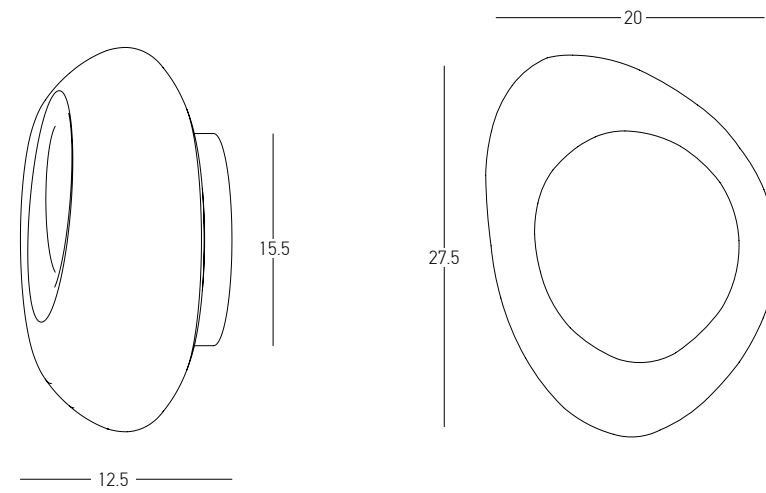

Bulb 1x E14
 Power MAX 40W
 Input 220-240V, 50/60Hz
 Dimensions L: 32cm W: 15cm H: 42cm
 Base W: 8.3cm H: 12cm
 Material Metal - Aluminium
 Color Sandy Black - Copper Mat / **Code 18135**

Bulb	1x E14 LED
Power	8W MAX
Input	220-240V, 50/60Hz
Dimensions	L: 12.5cm W: 20cm H: 27.5cm
Base	Ø: 15.5cm L: 2.5cm
Material	Metal - Glass
Color	Sandy Black - Gold / Code 22047
Color	Sandy Black - Chrome / Code 22048