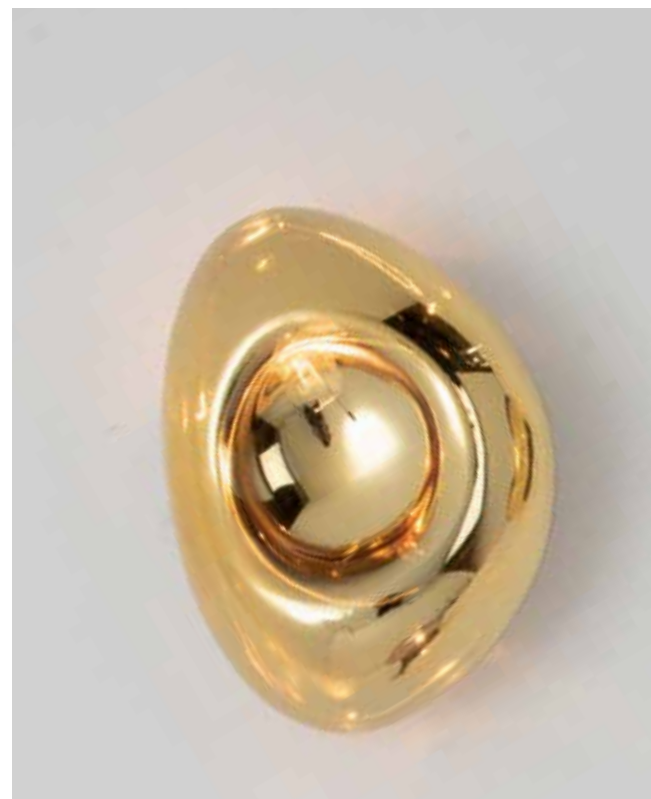

Bulb 1x E14
 Power MAX 40W
 Input 220-240V, 50/60Hz
 Dimensions L: 32cm W: 15cm H: 42cm
 Base W: 8.3cm H: 12cm
 Material Metal - Aluminium
 Color Sandy Black - Copper Mat / **Code 18135**

Bulb	1x E14 LED
Power	8W MAX
Input	220-240V, 50/60Hz
Dimensions	L: 12.5cm W: 20cm H: 27.5cm
Base	Ø: 15.5cm L: 2.5cm
Material	Metal - Glass
Color	Sandy Black - Gold / Code 22047
Color	Sandy Black - Chrome / Code 22048