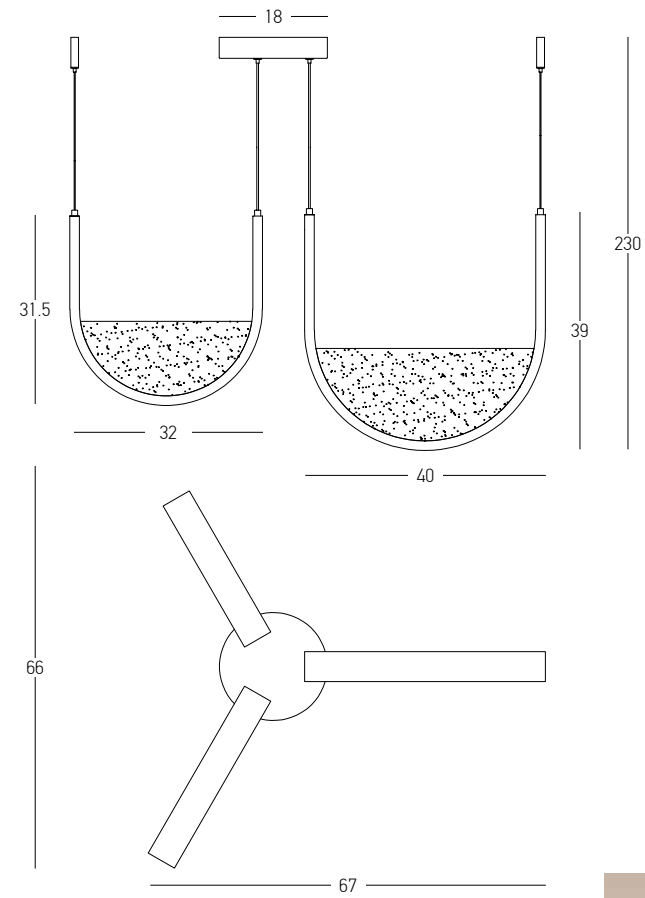

Power	54W
Input	220-240V, 50/60Hz
Color Temperature	3000K . 4000K
Lumen	4312Lm
Cri	80
Dimensions	L: 66cm W: 67cm H: 230cm
Base	Ø: 18cm H: 3.5cm
Dimmable Triac	○
Material	Aluminium - Glass
Special Feature	170cm Cable Adjustable Profile 5cm x 1.6cm
Color	Black Matt - Light Grey Glass / Code 23168
Color	Gold Matt - Champagne Glass / Code 23169