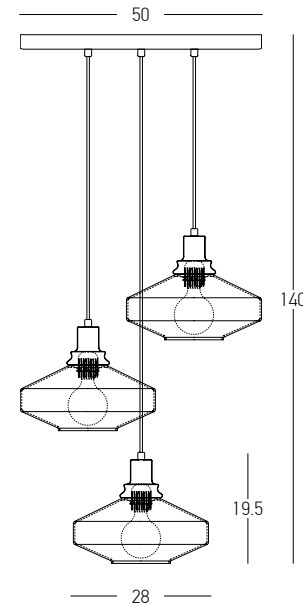

Bulb 3x E14
 Power 40W MAX
 Input 220-240V, 50/60Hz
 Dimensions L: 105cm W: 6.5cm H: 160cm
 Base L: 105cm W: 6.5cm H: 2.7cm
 Glass Ø: 11cm H: 42cm
 Material Metal - Glass
 Special Feature 120cm Cable Adjustable
 Color Black Matt Base - Antique Brass / **Code 23009**

DECORATIVE LIGHTING | GLASS

Bulb 1x E14
 Power 40W MAX
 Input 220-240V, 50/60Hz
 Dimensions Ø: 11cm H: 42cm
 Base Ø: 10cm H: 2.5cm
 Material Metal - Glass
 Special Feature 150cm Cable Adjustable
 Color Antique Brass / **Code 23008**

Bulb 3x E14
 Power 40W MAX
 Input 220-240V, 50/60Hz
 Dimensions Ø: 38cm H: 160cm
 Base Ø: 38cm H: 2.5cm
 Glass Ø: 11cm H: 42cm
 Material Metal - Glass
 Special Feature 120cm Cable Adjustable
 Color Black Matt Base - Antique Brass / **Code 23010**

Bulb 1x E27
 Power 40W MAX
 Input 220-240V, 50/60Hz
 Dimensions Ø: 28cm H: 19.5cm
 Base Ø: 10cm H: 2.5cm
 Material Metal - Smoked Glass
 Special Feature 150cm Cable Adjustable
 Color Anodised Dark Grey - Smoked Glass / **Code 23012**