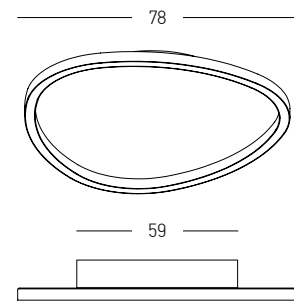

6

Power 58W
Input 220-240V, 50/60Hz
Color Temperature 3000K
Lumen 3811Lm
Cri 80
Dimensions L: 78cm W: 78cm H: 6cm
Base Ø: 59cm H: 4cm
Dimmable Triac ☐
Material Aluminium - Acrylic
Special Feature Profile 2x 2cm
Color Sandy Black / **Code 23211**
Color Sandy White / **Code 23212**
Color Gold Matt / **Code 23213**