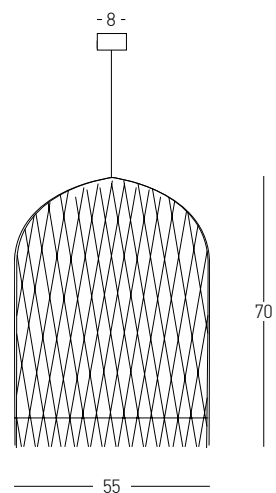

Bulb 1x E27
Power 40W MAX
Input 220-240V, 50/60Hz
Dimensions Ø: 55cm H: 70cm
Base Ø: 8cm H: 3.5cm
Material Rattan
Special Feature 150cm Cable Adjustable
Color Natural / **Code 18181**