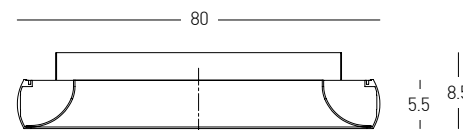

Power 32W
Input 220-240V, 50/60Hz
Color Temperature 3000K
Lumen 1800Lm
Cri 80
Dimensions Ø: 40cm H: 8.5cm
Dimmable Triac ☐
Material Aluminium - Acrylic
Color Sandy Black / **Code 2040**
Color Sandy White / **Code 2041**
Color Brushed Gold Matt / **Code 2042**

Power 43W
Input 220-240V, 50/60Hz
Color Temperature 3000K
Lumen 3715Lm
Cri 80
Dimensions Ø: 60cm H: 8.5cm
Dimmable Triac ☐
Material Aluminium - Acrylic
Color Sandy Black / **Code 2048**
Color Sandy White / **Code 2049**
Color Brushed Gold Matt / **Code 2050**

Power 55W
Input 220-240V, 50/60Hz
Color Temperature 3000K
Lumen 4080Lm
Cri 80
Dimensions Ø: 80cm H: 8.5cm
Dimmable Triac ☐
Material Aluminium - Acrylic
Color Sandy Black / **Code 2056**
Color Sandy White / **Code 2057**
Color Brushed Gold Matt / **Code 2058**