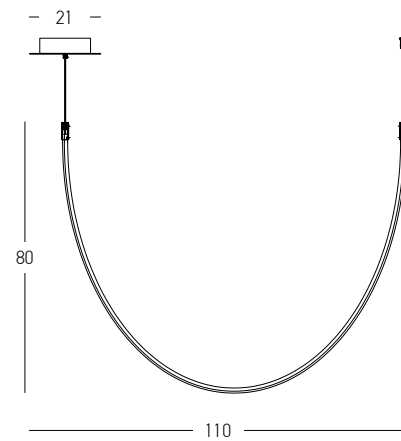

DECORATIVE LIGHTING

DECO | p.016-133

Power 18W
 Input 220-240V, 50/60Hz
 Color Temperature 3000K
 Lumen 1445Lm
 Cri 90
 Dimensions L: 110cm W: 1.5cm H: 80cm
 Base Ø: 21cm H: 5cm
 Dimmable Triac
 Material Aluminium - Silicon
 Special Feature 150cm Cable Adjustable
 Lighting Tube Ø: 1.5cm
 Color Black Matt / **Code 23052**