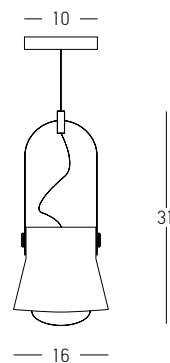

Bulb 1x E27
Power 40W MAX
Input 220-240V, 50/60Hz
Dimensions Ø: 16cm H: 31cm
Base Ø: 10cm H: 2cm
Material Metal - Aluminium
Special Feature 150cm Cable Adjustable
Color Black Matt / **Code 18192**
Color White Matt / **Code 18193**

Bulb 1x E27
Power 40W MAX
Input 220-240V, 50/60Hz
Dimensions Ø: 23.5cm H: 25cm
Base Ø: 10cm H: 2cm
Material Metal - Aluminium
Special Feature 150cm Cable Adjustable
Color Black Matt / **Code 18191**
Color White Matt / **Code 18190**