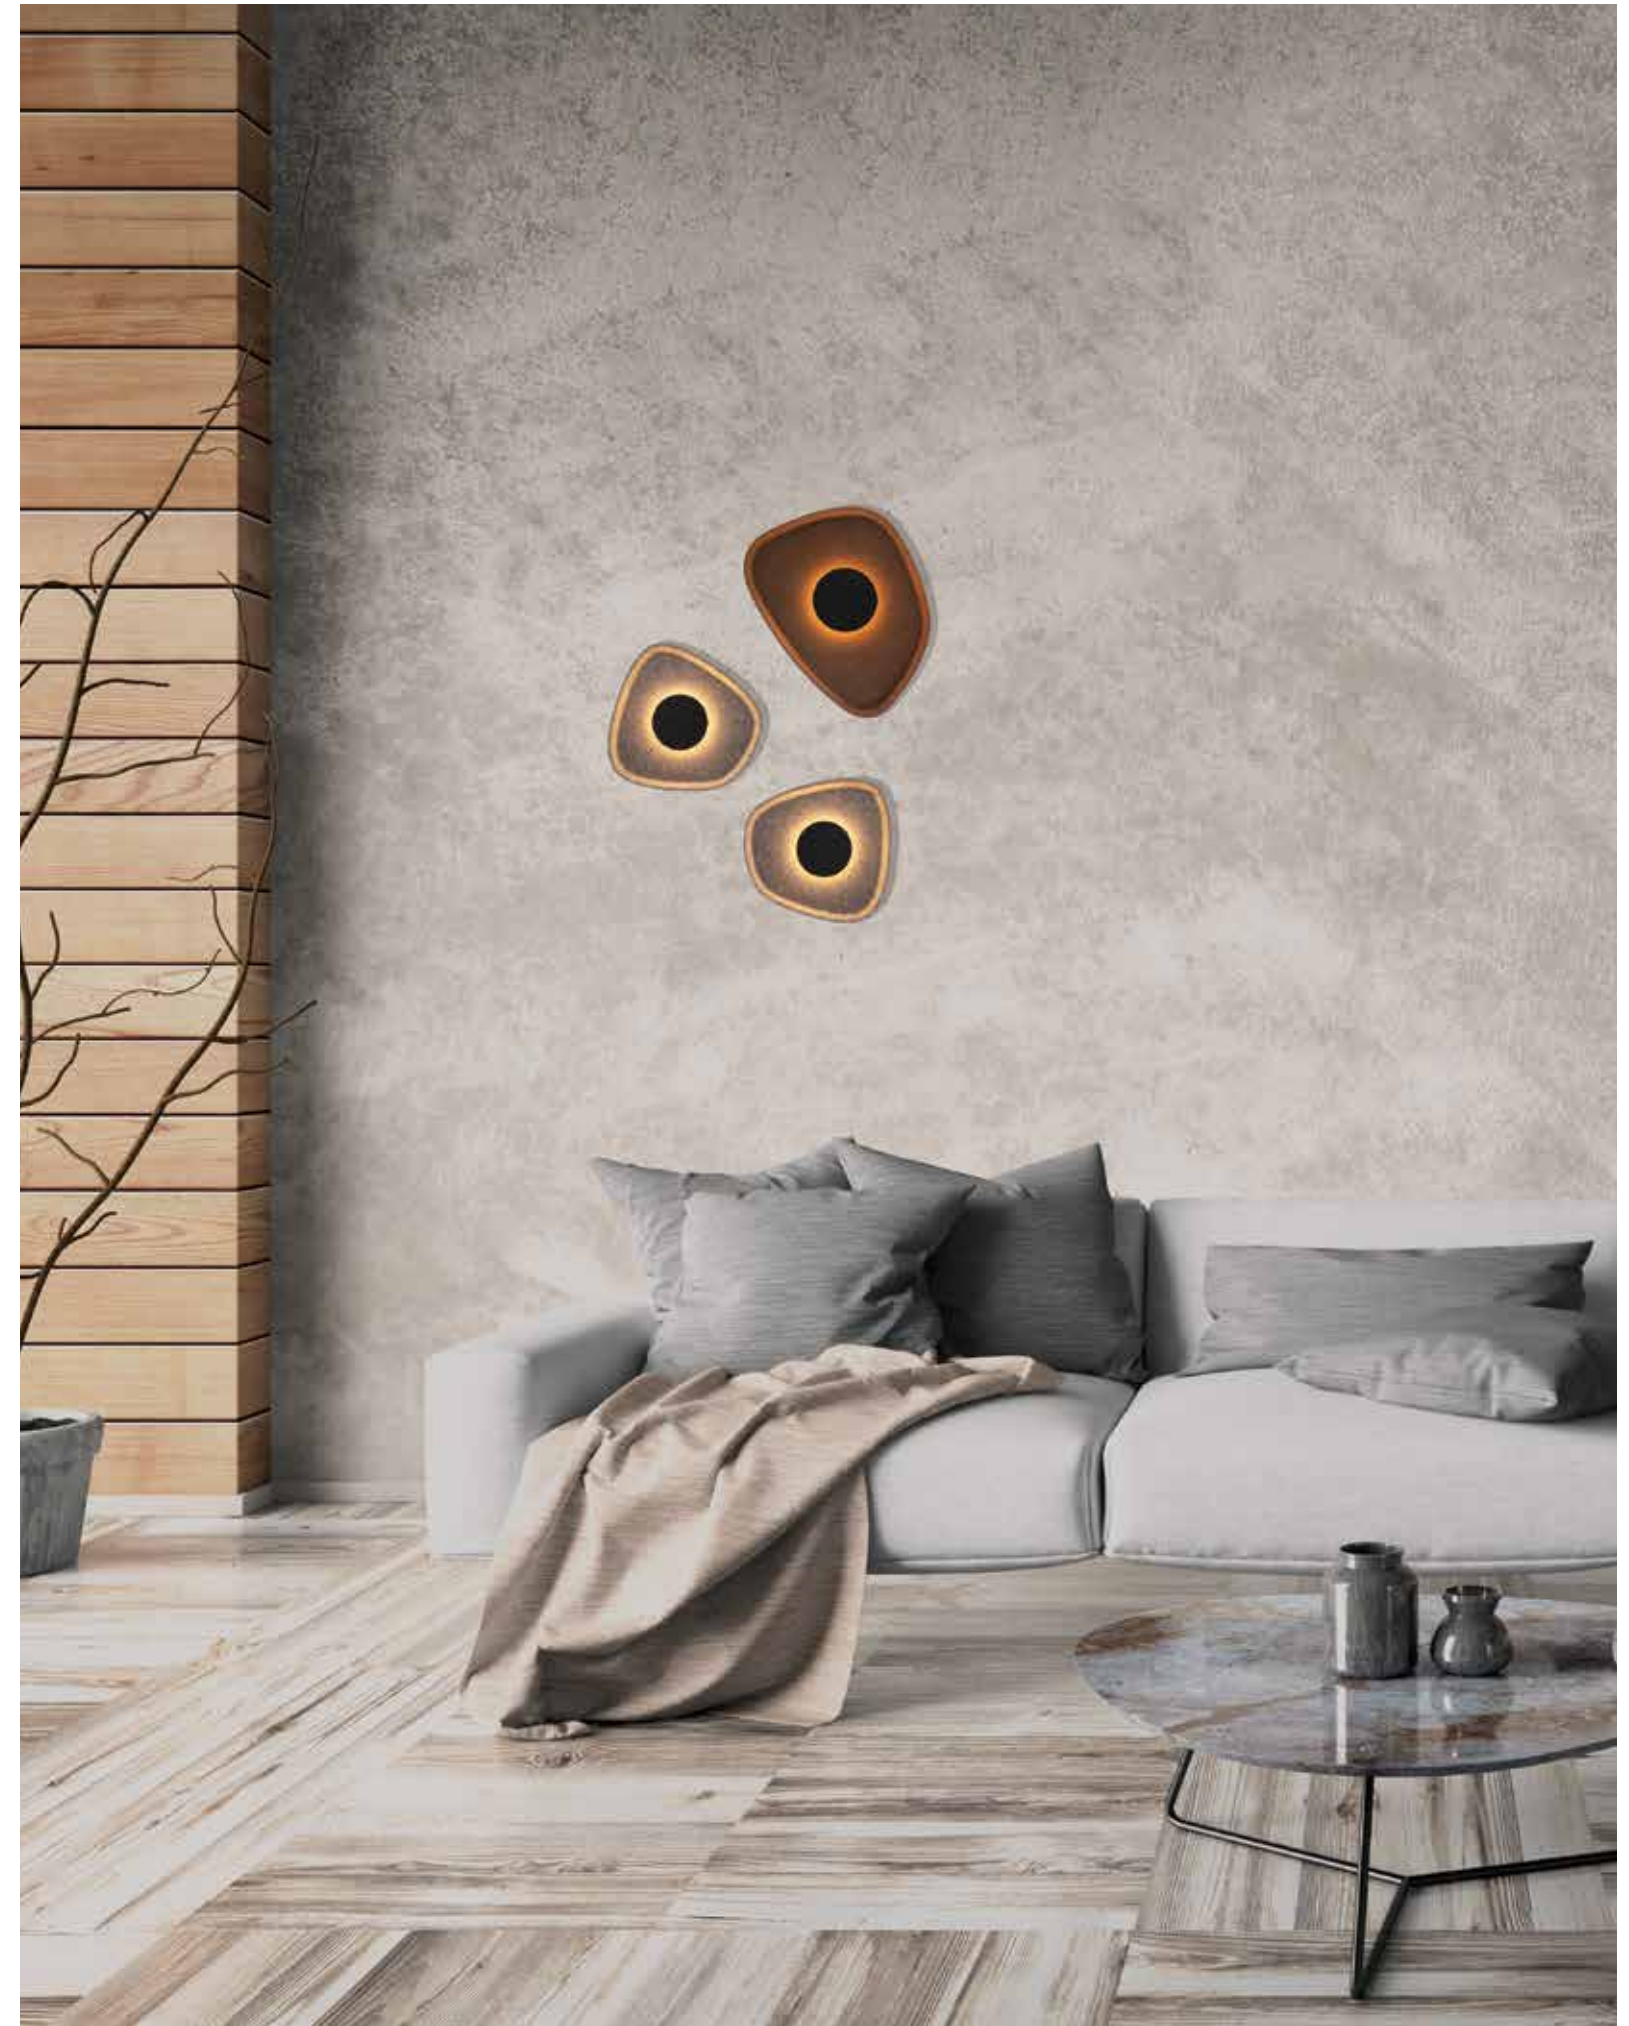

ACOUSTIC & LINEAR | p.134-155