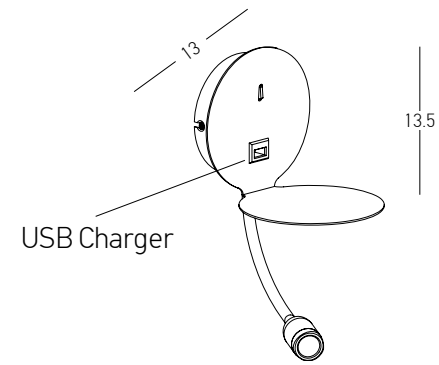

DECORATIVE LIGHTING | HOTEL

Power	7W
Input	220-240V, 50/60Hz
Color Temperature	3000K
Lumen	595Lm
Cri	80
Dimensions	L: 12cm W: 6cm H: 16.2cm
Base	L: 3cm W: 6cm H: 15cm
Non Dimmable	<input checked="" type="checkbox"/>
Switch	On/Off
Material	Metal - Aluminium
Special Feature	Shade Ø: 8.5cm H: 6.5cm Movable Shade
Color	Sandy Black - Brown Wood / Code H61