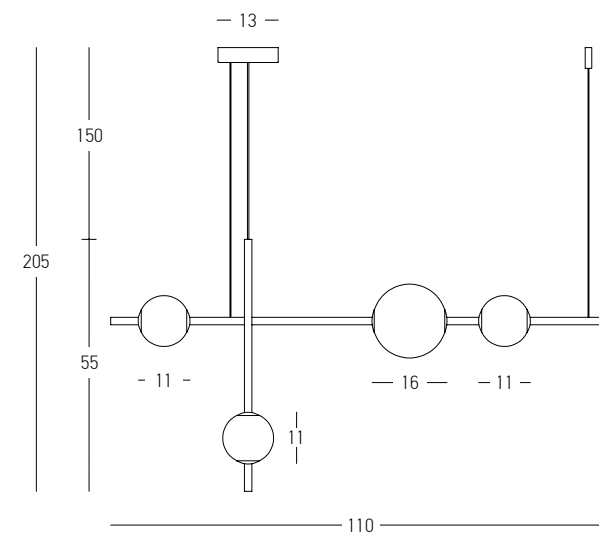

MAX 30W
220-240V, 50/60Hz
Ø: 14cm H: 205cm
Ø: 14cm H: 4.5cm
Metal
Black Matt / **Code 22230-B**
White Matt / **Code 22230-W**
Gold Matt / **Code 22230-G**

Combination for Reference (MAX 30W)

Power 13W
 Input 220-240V, 50/60Hz
 Color Temperature 3000K
 Lumen 960Lm
 Cri 80
 Dimensions Ø: 16cm H: 78cm
 Non Dimmable
 Material Metal - Opal Glass
 Special Feature 140cm Cable Adjustable
 Glass Ø: 16cm | Ø: 11cm
 Color Black Matt / **Code 20132**