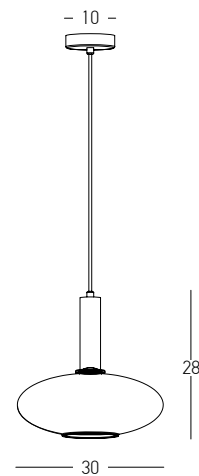

Bulb 1x E27
 Power 40W MAX
 Input 220-240V, 50/60Hz
 Dimensions Ø: 15cm H: 45cm
 Base Ø: 10cm H: 2.5cm
 Glass Ø: 15cm H: 28cm
 Material Metal - Opal Glass
 Special Feature 150cm Fabric Cable Adjustable
 Color Gold Matt / **Code 22070**

Bulb 1x E27
 Power 40W MAX
 Input 220-240V, 50/60Hz
 Dimensions Ø: 20cm H: 33cm
 Base Ø: 10cm H: 2.5cm
 Glass Ø: 20cm H: 18cm
 Material Metal - Opal Glass
 Special Feature 150cm Fabric Cable Adjustable
 Color Gold Matt / **Code 22071**

Bulb 1x E27
 Power 40W MAX
 Input 220-240V, 50/60Hz
 Dimensions Ø: 30cm H: 28cm
 Base Ø: 10cm H: 2.5cm
 Glass Ø: 30cm H: 11cm
 Material Metal - Opal Glass
 Special Feature 150cm Fabric Cable Adjustable
 Color Gold Matt / **Code 22072**