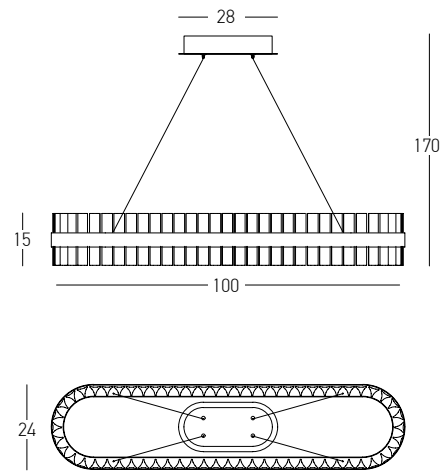

Bulb 1x G9 LED
 Power 5W MAX
 Input 220-240V, 50/60Hz
 Dimensions L: 12cm W: 20cm H: 14cm
 Material Metal - Crystal
 Color Antique Brass / **Code 23050**

Power 68W
 Input 220-240V, 50/60Hz
 Color Temperature 3000K
 Lumen 4350Lm
 Cri 80
 Dimensions L: 100cm W: 24cm H: 170cm
 Base L: 28cm W: 14cm H: 5cm
 Dimmable Triac
 Material Stainless Steel - Clear Glass
 Special Feature 150cm Cable Adjustable
 Profile 3.5x4cm
 Color Gold Matt / **Code 22041**