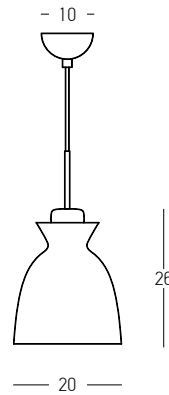

Bulb 1x E27
Power 40W MAX
Input 220-240V, 50/60Hz
Dimensions Ø: 20cm H: 26cm
Base Ø: 10cm H: 4.5cm
Material Metal - Aluminium - Wood
Special Feature 150cm Cable Adjustable
Color Green Matt / **Code 180065**