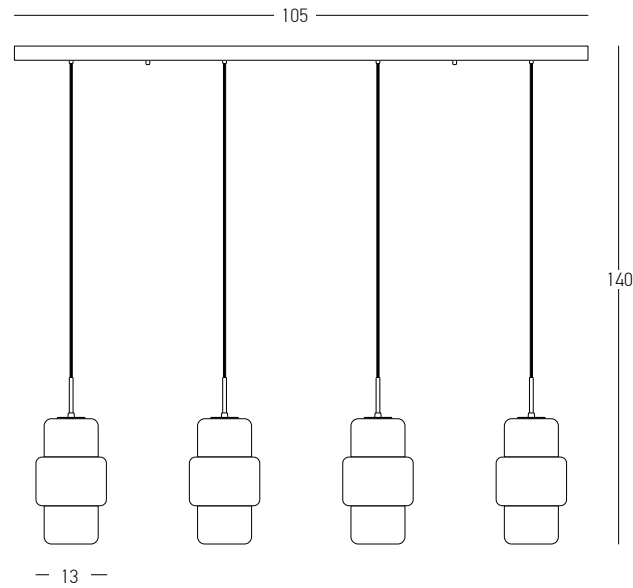

Bulb 4x E27
Power 40W MAX
Input 220-240V, 50/60Hz
Dimensions L: 105cm W: 13cm H: 140cm
Base L: 105cm W: 6.5cm H: 2.7cm
Glass Ø: 13cm H: 23cm
Material Metal - Glass
Special Feature 110cm Fabric Cable Adjustable
Color Gold Matt - Chrome Glass / **Code 22143**
Color Black Matt - Chrome Glass / **Code 22142**