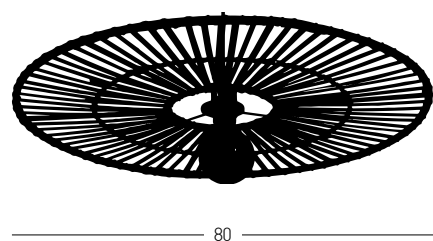

25

Bulb 1x E27 LED
Power 20W MAX
Input 220-240V, 50/60Hz
Dimensions Ø: 25cm L: 11.5cm
Base Ø: 8cm H: 2.5cm
Material Metal - Bush
Color Natural - Sandy Black / Code 22175

40

Bulb 1x E27 LED
Power 20W MAX
Input 220-240V, 50/60Hz
Dimensions Ø: 40cm L: 11.5cm
Base Ø: 8cm H: 2.5cm
Material Metal - Bush
Color Natural - Sandy Black / Code 22174