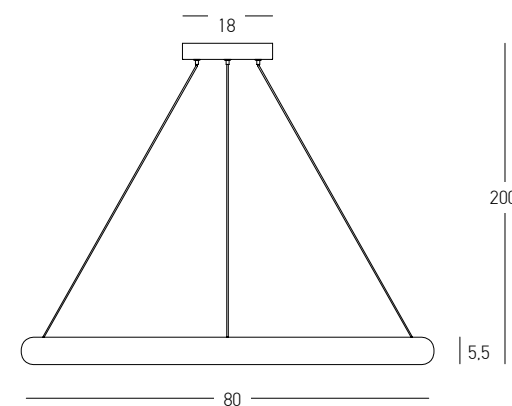

Power 60W
Input 220-240V, 50/60Hz
Color Temperature 3000K
Lumen 4800Lm
Cri 80
Dimensions Ø: 80cm H: 5.5cm
Base Ø: 18cm H: 3.5cm
Dimmable Triac ☐
Material Aluminium - Acrylic
Special Feature 200cm Cable Adjustable
Color Sandy Black / **Code 2060**
Color Sandy White / **Code 2061**
Color Brushed Gold Matt / **Code 2062**