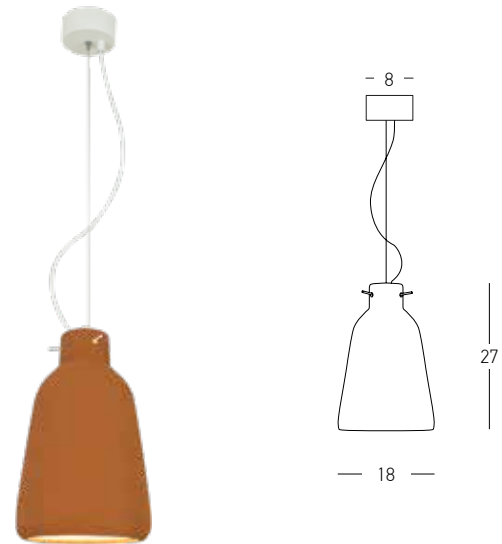

Bulb 1x E27
 Power 40W MAX
 Input 220-240V, 50/60Hz
 Dimensions Ø: 18cm H: 27cm
 Base Ø: 8cm H: 3.5cm
 Material Clay
 Special Feature 120cm Fabric Cable Adjustable
 Color White Matt / **Code 22268** 

Bulb 1x E27
 Power 40W MAX
 Input 220-240V, 50/60Hz
 Dimensions Ø: 13cm H: 27cm
 Base Ø: 8cm H: 3.5cm
 Material Clay
 Special Feature 120cm Fabric Cable Adjustable
 Color White Matt / **Code 22236** 

Bulb 1x E27
 Power 40W MAX
 Input 220-240V, 50/60Hz
 Dimensions Ø: 28cm H: 27cm
 Base Ø: 8cm H: 3.5cm
 Material Clay
 Special Feature 120cm Fabric Cable Adjustable
 Color Natural / **Code 1664** 

Bulb 1x E27
 Power 40W MAX
 Input 220-240V, 50/60Hz
 Dimensions Ø: 18cm H: 27cm
 Base Ø: 8cm H: 3.5cm
 Material Clay
 Special Feature 120cm Fabric Cable Adjustable
 Color Natural / **Code 1663** 