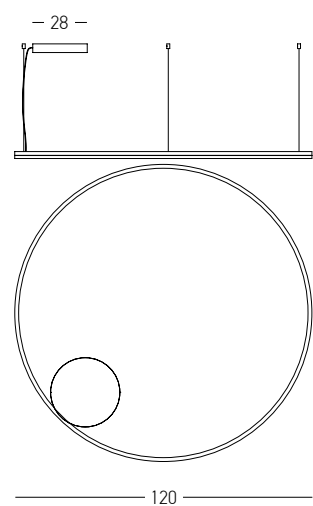

CIRCLE | p.190-217

Power	24W
Input	220-240V, 50/60Hz
Color Temperature	3000K
Lumen	1318Lm
Cri	80
Dimensions	Ø: 60cm H: 65cm
Base	Ø: 10cm H: 3cm
Dimmable Triac	☉
Material	Aluminium - Silicon
Special Feature	200cm Cable Adjustable Profile L: 2.5cm H: 1.5cm
Color	Black Matt - Gold Matt Ring / Code 23094
Color	Gold Matt - Black Matt Ring / Code 23095