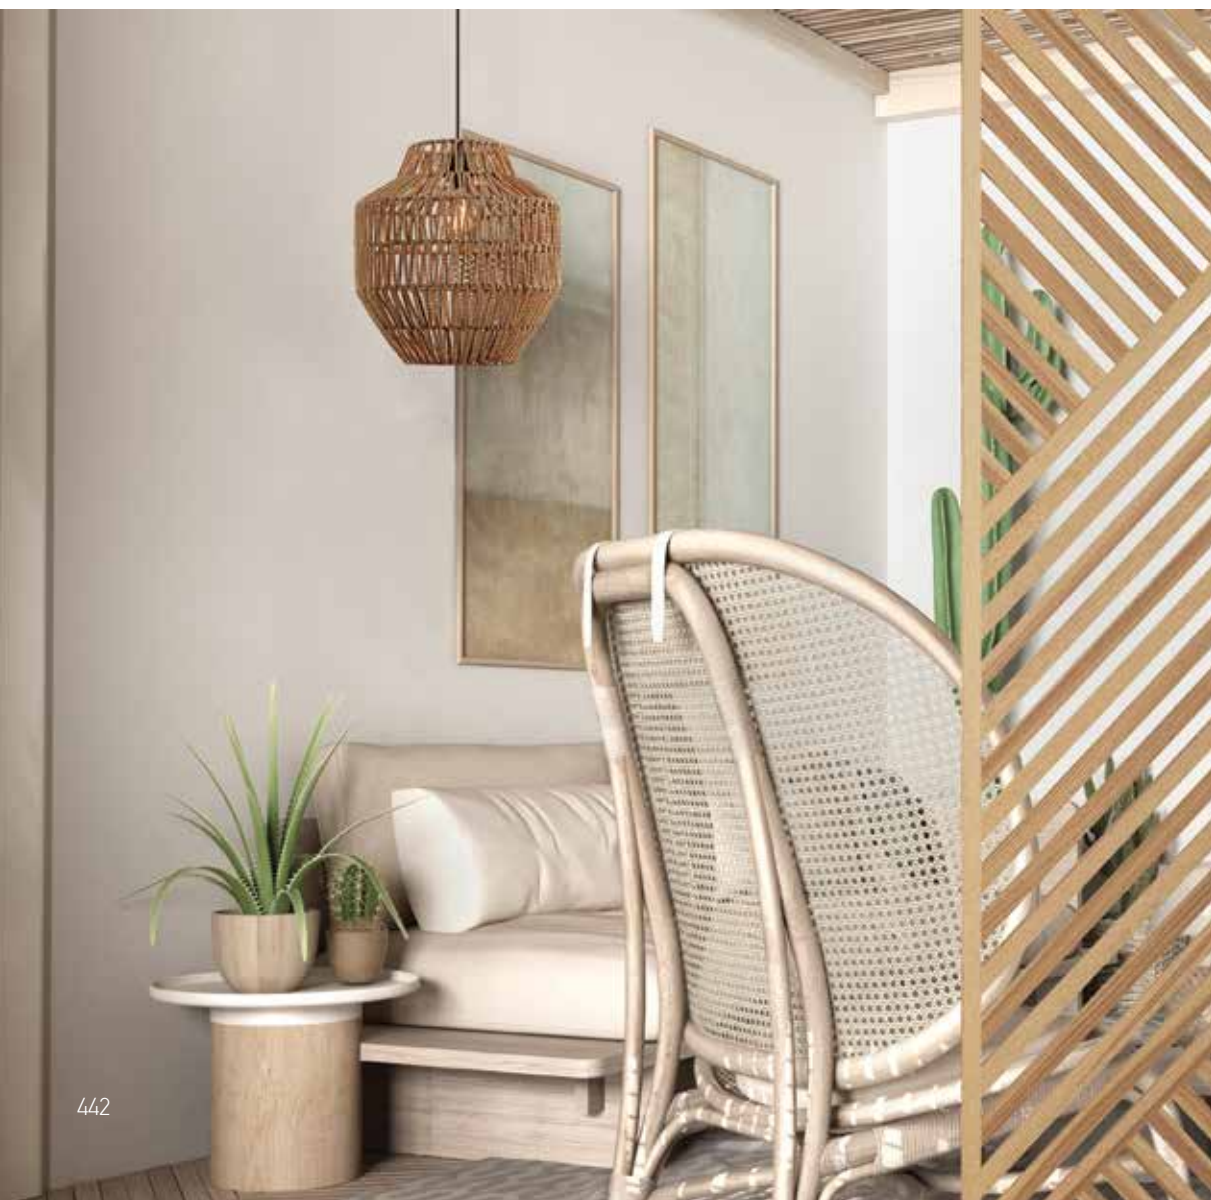

Bulb 1x E27
 Power 40W MAX
 Input 220-240V, 50/60Hz
 Dimensions Ø: 40cm H: 40cm
 Base Ø: 10cm H: 2cm
 Material Metal - Paper Rope
 Special Feature 200cm Cable Adjustable
 Color Brown / **Code 20236**

Bulb 1x E27
 Power 40W MAX
 Input 220-240V, 50/60Hz
 Dimensions Ø: 23cm H: 60cm
 Base Ø: 10cm H: 2cm
 Material Metal - Bamboo
 Special Feature 200cm Cable Adjustable
 Color Natural / **Code 20154**