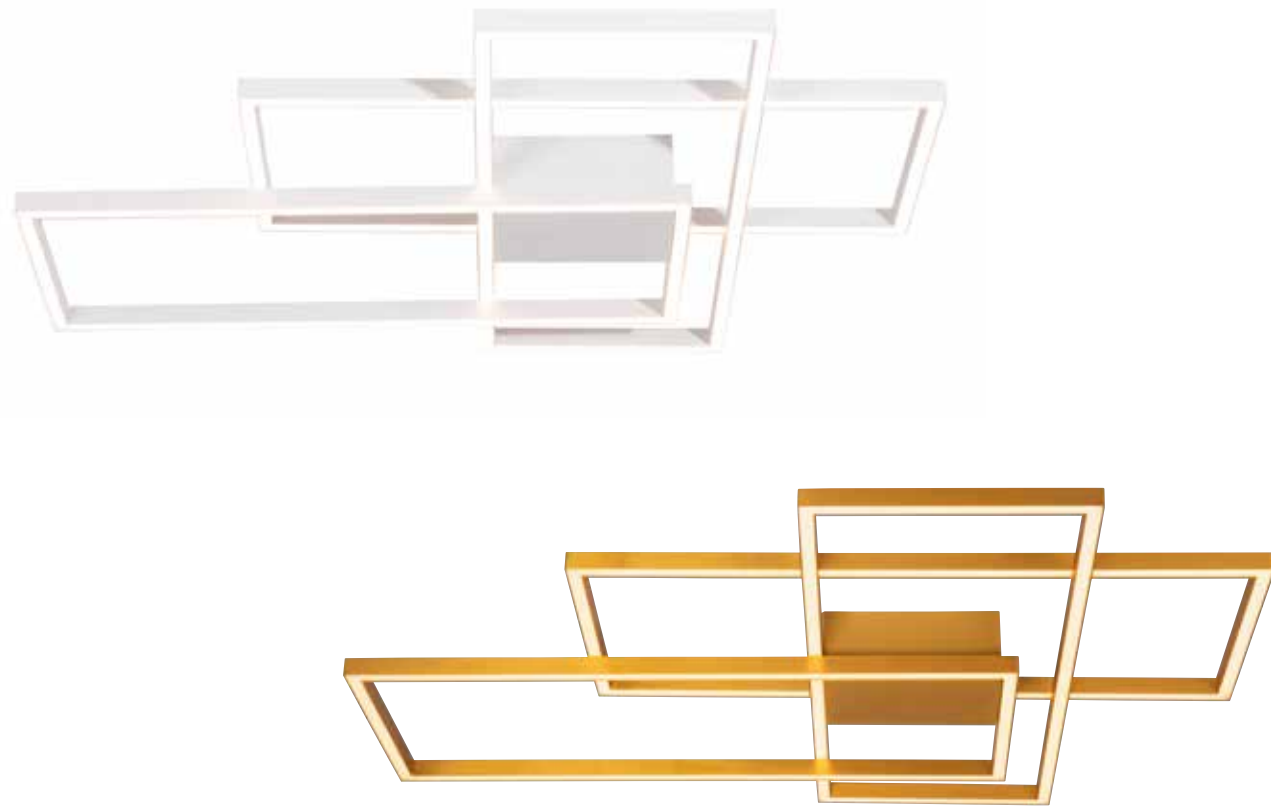

Power	52W
Input	220-240V, 50/60Hz
Color Temperature	3000K
Lumen	4400Lm
Cri	80
Dimensions	L: 90cm W: 67cm H: 8.5cm
Base	L: 18cm W: 18cm H: 8.5cm
Dimmable Triac	☉
Material	Aluminium - Acrylic
Special Feature	Profile 2x1.7cm
Color	Sandy Black / Code 2020
Color	Sandy White / Code 2021
Color	Gold Matt / Code 2022