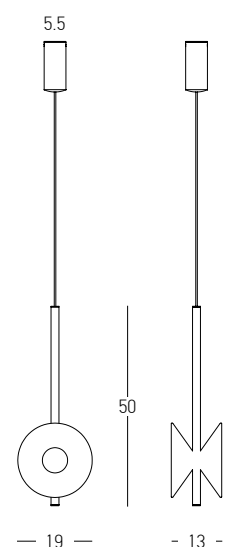

Power 3x 2W
Input 220-240V, 50/60Hz
Color Temperature 3000K
Lumen 115Lm
Cri 90
Dimensions L: 19cm W: 13cm H: 50cm
Base Ø: 5.5cm H: 13cm
Non Dimmable ☒
Material Metal - Acoustic Panel
Color Brown - Grey / **Code 23176**