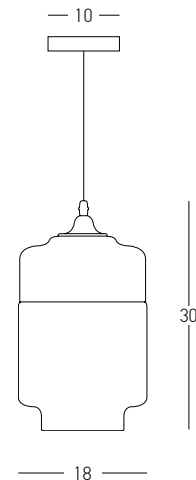

Bulb 1x E27
Power 40W MAX
Input 220-240V, 50/60Hz
Dimensions Ø: 18cm H: 30cm
Base Ø: 10cm H: 2cm
Material Glass
Special Feature 150cm Cable Adjustable
Color Black Matt - Champagne / **Code 1517**