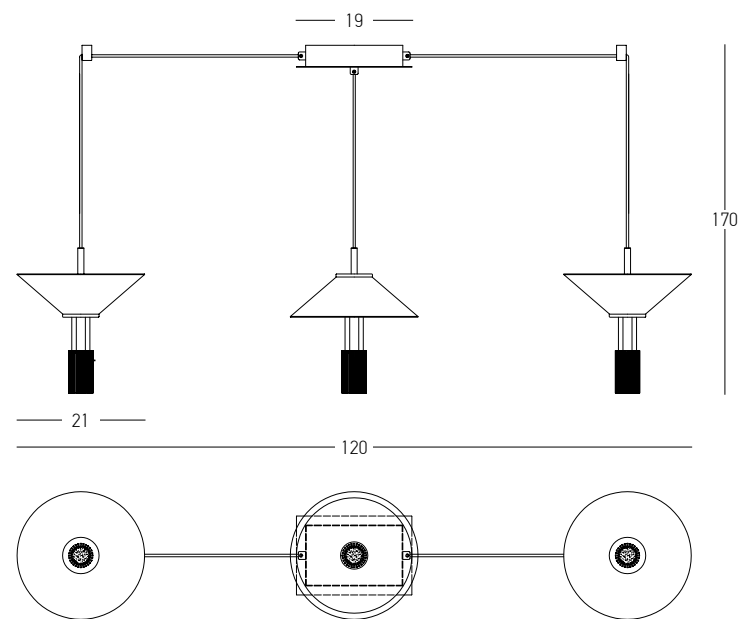

Power 28W
Input 220-240V, 50/60Hz
Color Temperature 3000K
Lumen 2450Lm
Cri 90
Dimensions L: 120cm W: 21cm H:170cm
Base L: 19cm W: 13cm H:3.5cm
Shade Ø: 21cm H: 19.5cm
Dimmable Triac ☐
Material Aluminium - Glass
Special Feature 200cm Cable Adjustable
Up-Down Lighting
Color Black Matt / **Code 23202**
Color Gold Matt / **Code 23203**