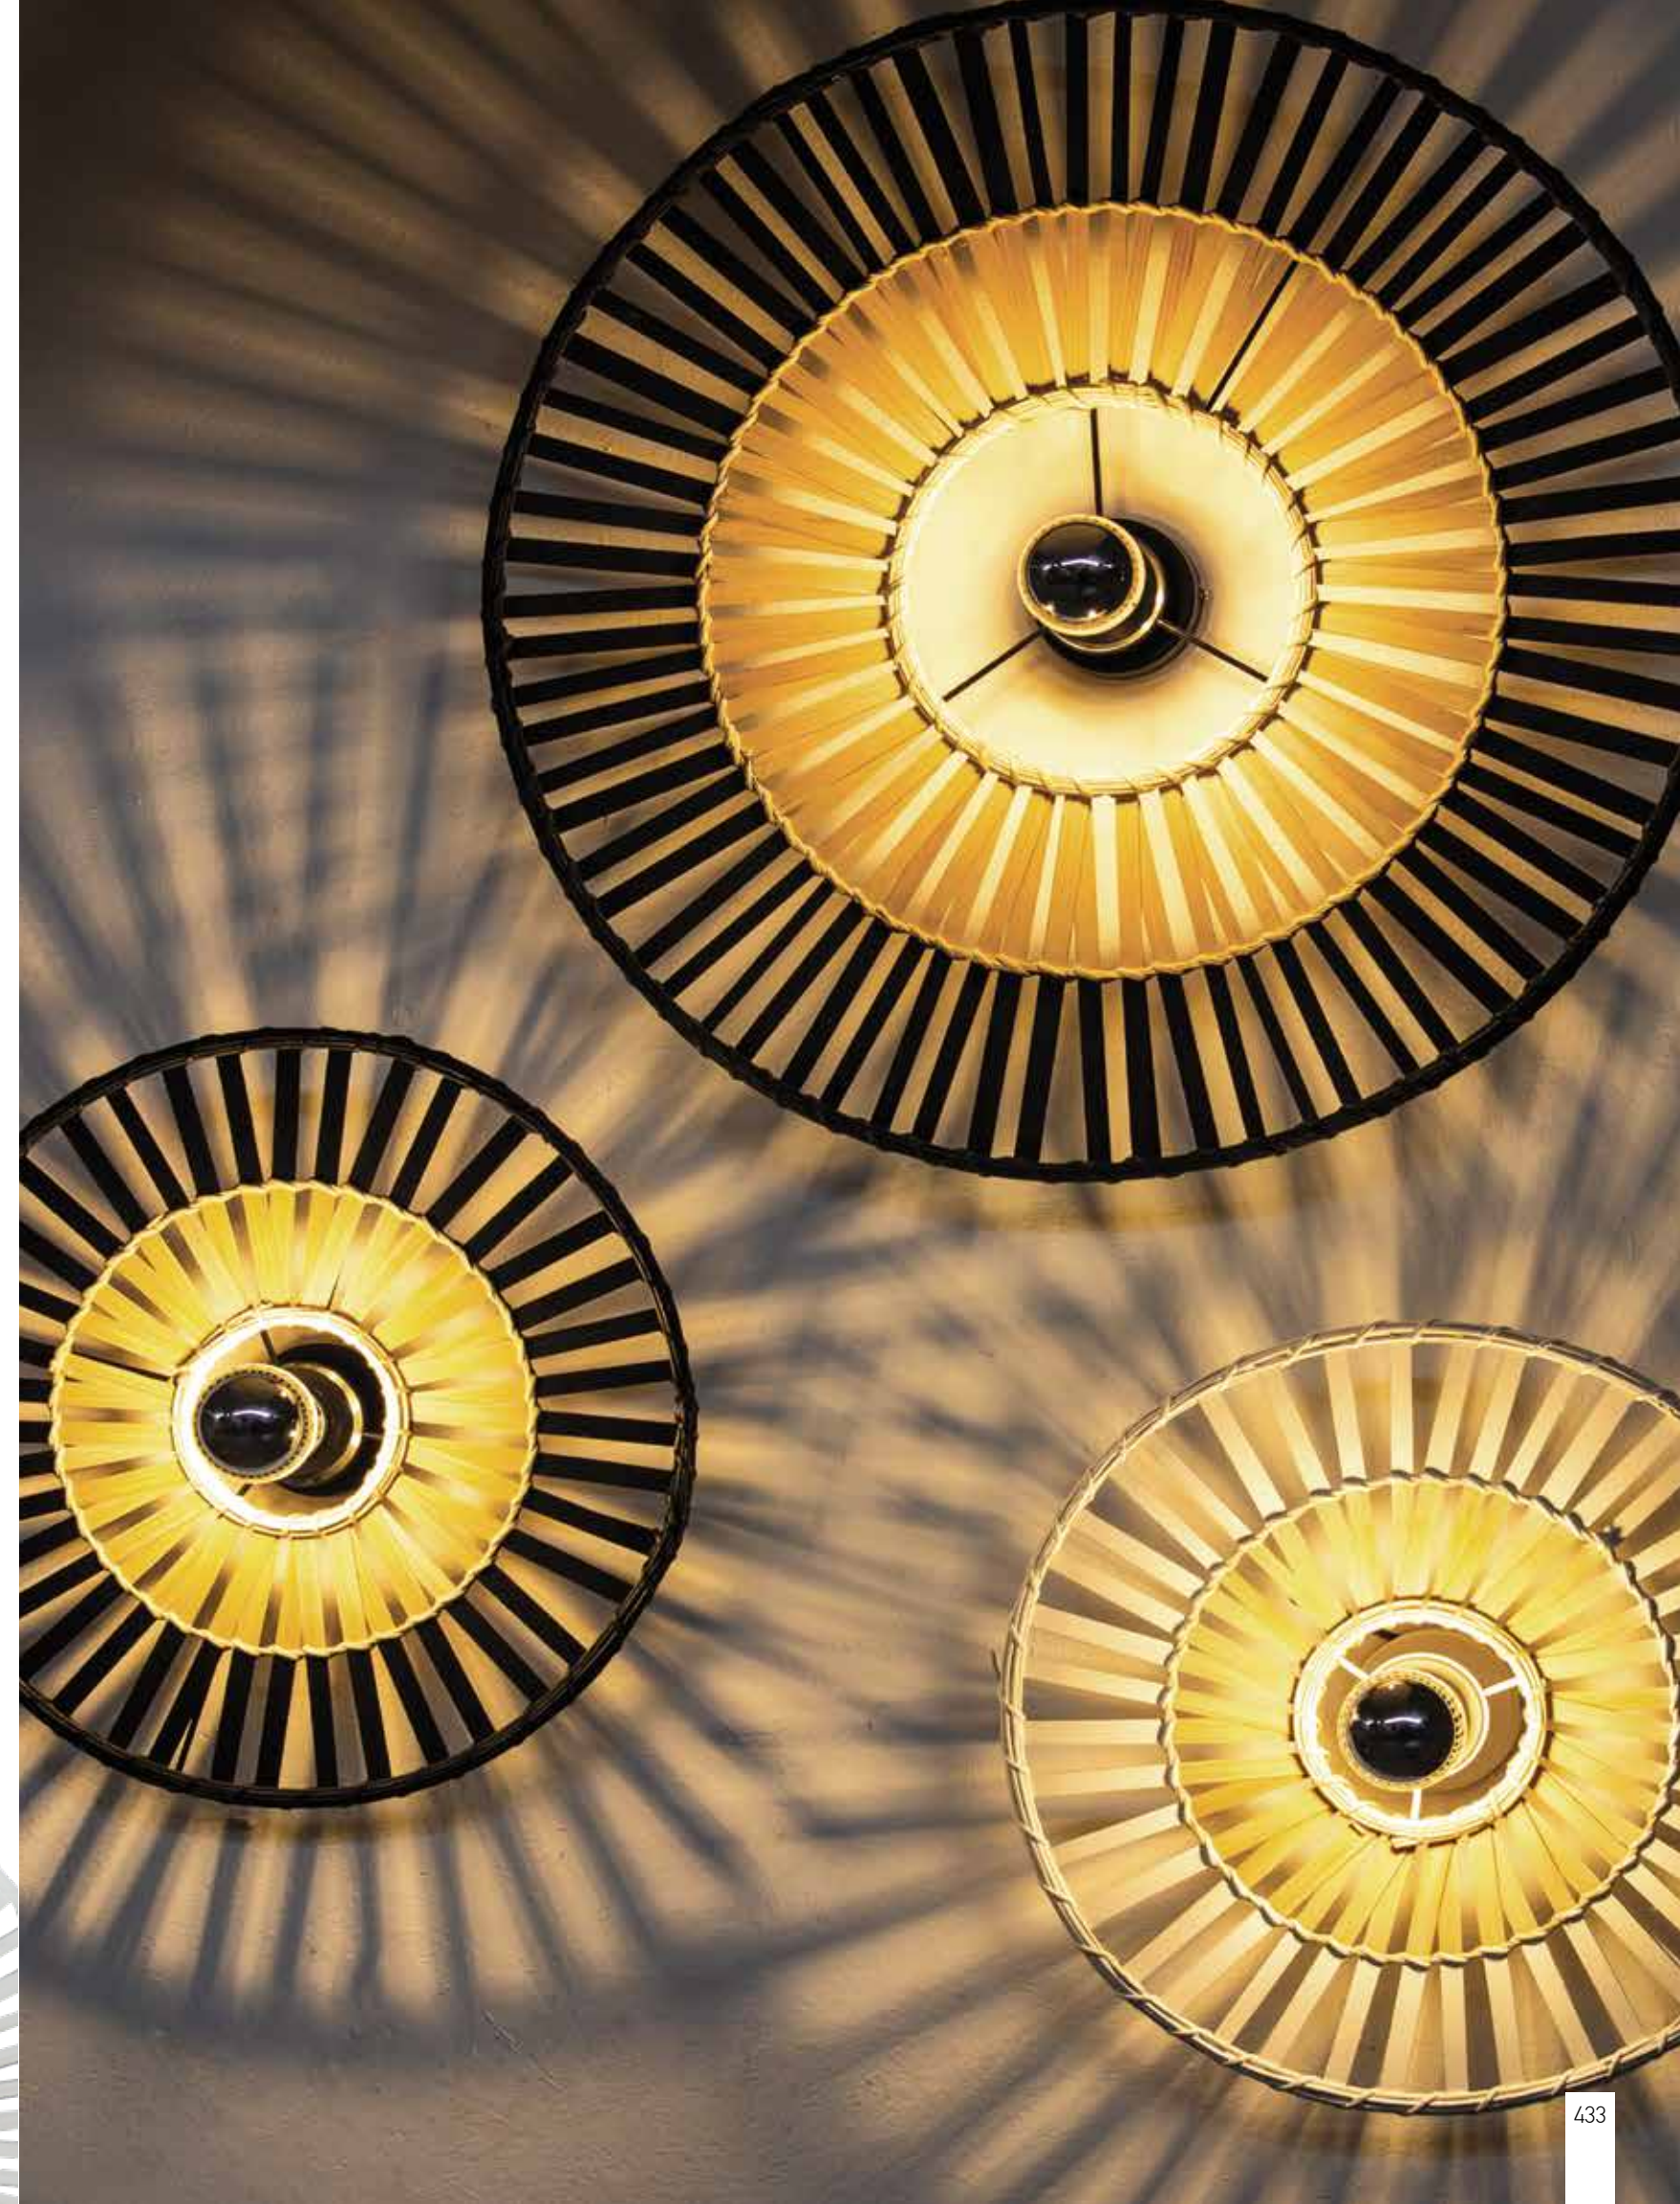

Bulb 1x E27
Power 40W MAX
Input 220-240V, 50/60Hz
Dimensions Ø: 80cm L: 8cm
Base Ø: 10cm H: 2cm
Material Metal - Bamboo
Color White - Natural Bamboo / **Code 19250**

Bulb 1x E27
Power 40W MAX
Input 220-240V, 50/60Hz
Dimensions Ø: 60cm L: 8cm
Base Ø: 10cm H: 2cm
Material Metal - Bamboo
Color Black - Natural Bamboo / **Code 19252**

Bulb 1x E27
Power 40W MAX
Input 220-240V, 50/60Hz
Dimensions Ø: 40cm L: 8cm
Base Ø: 10cm H: 2cm
Material Metal - Bamboo
Color White - Natural Bamboo / **Code 19251**
Black - Natural Bamboo / **Code 19253**