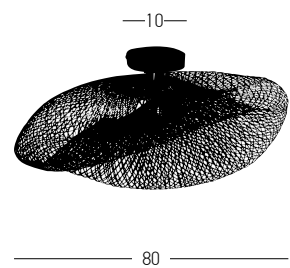

Bulb 1x E27
Power 40W MAX
Input 220-240V, 50/60Hz
Dimensions L: 80cm W: 60cm H: 30cm
Base Ø: 10cm H: 2cm
Material Metal - Bamboo
Special Feature 200cm Cable Adjustable
Color Natural Bamboo / **Code 19103**
Color Black / **Code 19108**

Bulb 1x E27
Power 40W MAX
Input 220-240V, 50/60Hz
Dimensions L: 80cm W: 60cm H: 37cm
Base Ø: 10cm H: 2cm
Material Metal - Bamboo
Color Black / **Code 19109**