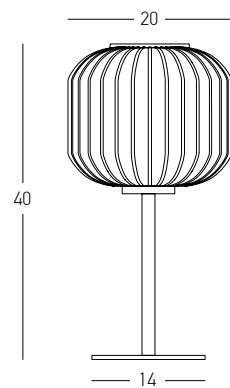

Bulb 1x E27
Power 25W MAX
Input 220-240V, 50/60Hz
Dimensions Ø: 20cm H: 40cm
Base Ø: 14cm H: 0.5cm
Material Metal - Glass
Special Feature 150cm Cable Available
Color White - Gold Matt / **Code 20252**