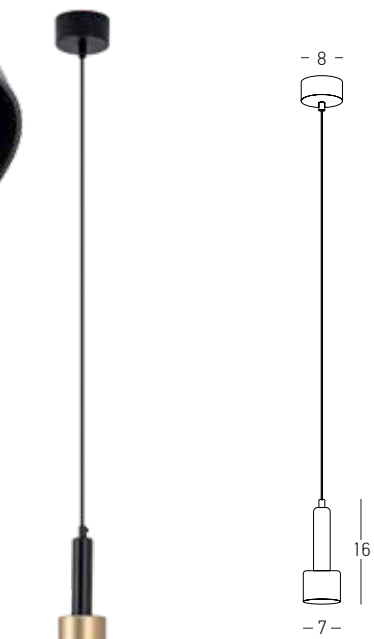

Power 7W
Input 220-240V, 50/60Hz
Color Temperature 3000K
Lumen 840Lm
Cri 80
Dimensions Ø: 7cm H: 16cm
Base Ø: 8cm L: 3.5cm
Non Dimmable ☒
Material Metal - Aluminum
Special Feature 200cm Fabric Cable Adjustable
Color Sandy Black - Painted Gold / **Code 22181** 正
Sandy Black / **Code 22177** 正