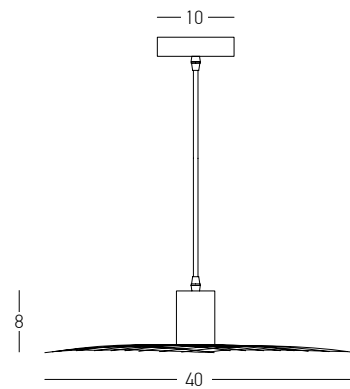

Bulb 1x E27
Power 40W MAX
Input 220-240V, 50/60Hz
Dimensions Ø: 40cm H: 8cm
Base Ø: 10cm H: 2cm
Material Metal - Bamboo
Special Feature 200cm Cable Adjustable
Color Natural / **Code 20242**