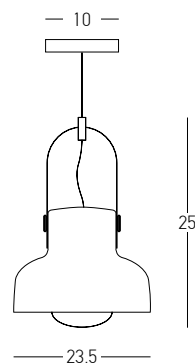

Bulb 1x E27
Power 40W MAX
Input 220-240V, 50/60Hz
Dimensions Ø: 16cm H: 31cm
Base Ø: 10cm H: 2cm
Material Metal - Aluminium
Special Feature 150cm Cable Adjustable
Color Black Matt / **Code 18192**
Color White Matt / **Code 18193**