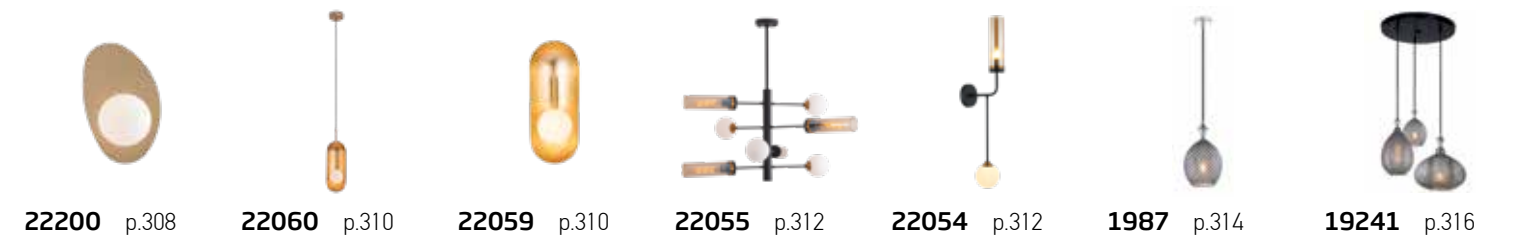

ZAMPELIS S.A.

Greece , Attica , Keratea , Kivouri

Postal: 19001 , P.O. box: 4791

Tel.: (+30) 22990 63518-19 | Fax: (+30) 22990 63521

info@zambelislights.gr | zambelislights.gr

DECORATIVE LIGHTING

18148-W p.362 22020 p.364 2022 p.366 2024 p.368 2026 p.368 2080 p.370 2030 p.372