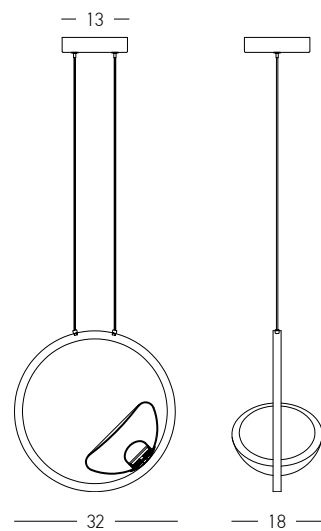

Power 21W
Input 220-240V, 50/60Hz
Color Temperature 3000K
Lumen 1650Lm
Cri 80
Dimensions L: 105cm W: 18cm H: 200cm
Glass Ø: 18cm H: 8cm
Base L: 105cm W: 6.5cm H: 3.5cm
Dimmable Triac ☐
Material Aluminium - Clear Glass
Special Feature 170cm Cable Adjustable
Color Gold Matt / **Code 23029**

Power 7W
Input 220-240V, 50/60Hz
Color Temperature 3000K
Lumen 563Lm
Cri 80
Dimensions Ø: 32cm W: 18cm
Glass Ø: 18cm H: 8cm
Base Ø: 13cm H: 3.5cm
Dimmable Triac ☐
Material Aluminium - Clear Glass
Special Feature 200cm Cable Adjustable
Color Gold Matt / **Code 23028**