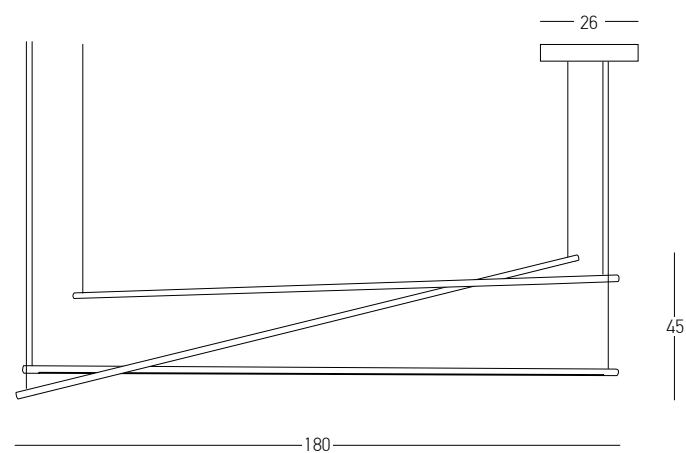

Power 64W
Input 220-240V, 50/60Hz
Color Temperature 3000K
Lumen 5760Lm
Cri 90
Dimensions L: 180cm W: 67.5cm H: 45cm
Base Ø: 26cm H: 3cm
Non Dimmable ☒
Material Aluminium - Acrylic
Special Feature 200cm Cable Adjustable
Profile Ø: 2.4cm
Color Sandy Black / Code 22237