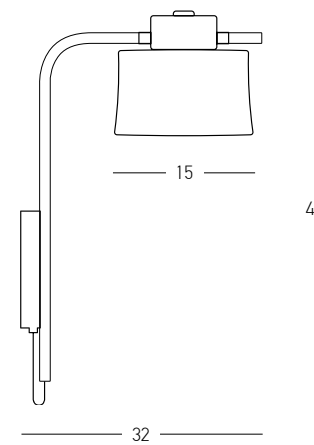

Bulb 1x E14
 Power 40W MAX
 Input 220-240V, 50/60Hz
 Dimensions L: 32cm W: 15cm H: 42cm
 Base W: 8.3cm H: 12cm
 Material Metal - Aluminium
 Color Sandy Black - Copper Mat / **Code 18135**

Bulb	1x E14 LED
Power	8W MAX
Input	220-240V, 50/60Hz
Dimensions	L: 12.5cm W: 20cm H: 27.5cm
Base	Ø: 15.5cm L: 2.5cm
Material	Metal - Glass
Color	Sandy Black - Gold / Code 22047
Color	Sandy Black - Chrome / Code 22048