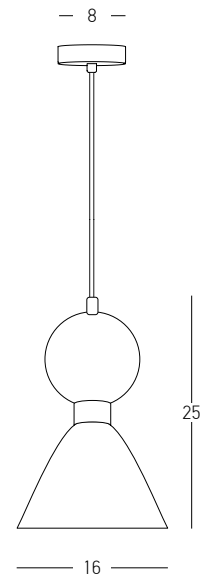

Bulb 1x E14
 Power 15W MAX
 Input 220-240V, 50/60Hz
 Dimensions Ø: 14cm H: 33cm
 Base Ø: 8cm H: 3.5cm
 Shade Ø: 14cm H: 19cm
 Material Brass - Gypsum - Marble
 Special Feature 200cm Fabric Cable Adjustable
 Color Sandy Black - Brass - Black Marble / **Code 23239**