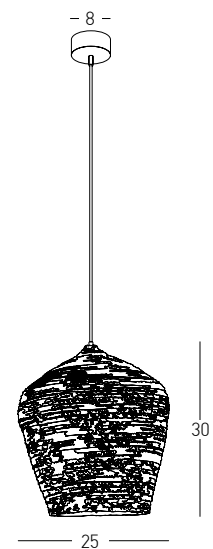

Bulb 1x E27 LED
Power 20W MAX
Input 220-240V, 50/60Hz
Dimensions Ø: 25cm H: 30cm
Base Ø: 8cm H: 3.5cm
Material Metal - Braided Wheat
Special Feature 200cm Black Fabric Cable Adjustable
Color Natural - Sandy Black / **Code 22163**