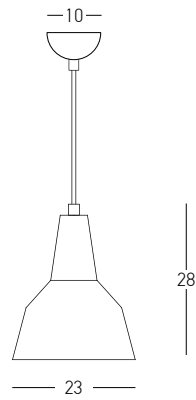

Bulb 1x E27
Power 40W MAX
Input 220-240V, 50/60Hz
Dimensions Ø: 33cm H: 23cm
Base Ø: 10cm H: 4.5cm
Material Aluminium - Wood
Special Feature 150cm Cable Adjustable
Color Black Matt / **Code 180085**

Bulb 1x E27
Power 40W MAX
Input 220-240V, 50/60Hz
Dimensions Ø: 23cm H: 28cm
Base Ø: 10cm H: 4.5cm
Material Aluminium - Wood
Special Feature 150cm Cable Adjustable
Color Black Matt / **Code 180088**