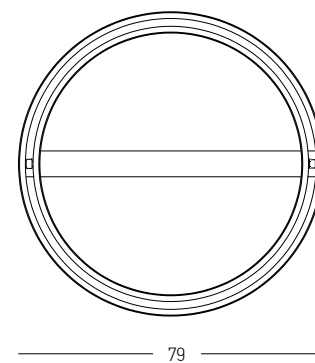

Power 56W
Input 220-240V, 50/60Hz
Color Temperature 3000K
Lumen 6000Lm
Cri 80
Dimensions Ø: 60cm H: 14-24cm
Base L: 56,5cm W: 7cm H: 3.5cm
Dimmable Triac ☐
Material Metal - Aluminium - Silicon
Special Feature Profile 2x2cm Movable

Color Black Matt / **Code 22016**
Color Gold Matt / **Code 22018**

Power 80W
Input 220-240V, 50/60Hz
Color Temperature 3000K
Lumen 8500Lm
Cri 80
Dimensions Ø: 79cm H: 18-34cm
Base L: 75,5cm W: 7cm H: 3.5cm
Dimmable Triac ☐
Material Metal - Aluminium - Silicon
Special Feature Profile 2x2cm Movable

Color Black Matt / **Code 22017**
Color Gold Matt / **Code 22019**

Model Finishing