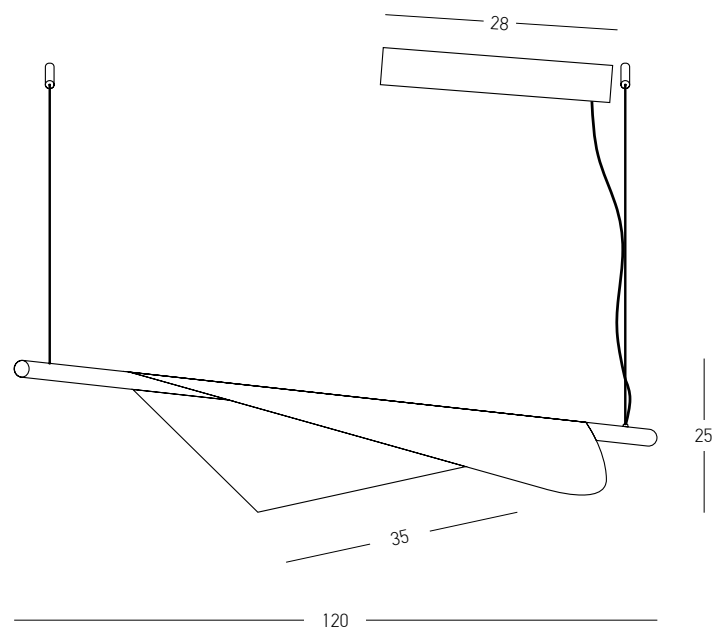

Power	18W
Input	220-240V, 50/60Hz
Color Temperature	3000K
Lumen	1620Lm
Cri	90
Dimensions	L: 120cm W: 35cm H: 25cm
Base	L: 28cm W: 5cm H: 7.8cm
Non Dimmable	☒
Material	Metal - Aluminium - Diffuser
Special Feature	200cm Cable Adjustable Profile Ø: 2.4cm
Color	Sandy Black - Painted Bronze / Code 22229