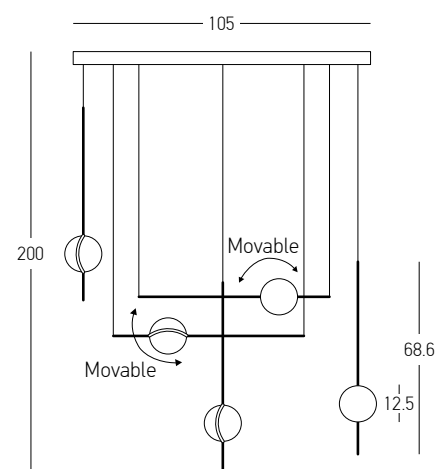

Power 37W
Input 220-240V, 50/60Hz
Color Temperature 3000K
Lumen 3040Lm
Cri 80
Dimensions L: 105cm W: 12.5cm H: 200cm
Base L: 105cm W: 12.5cm H: 4.6cm
Non Dimmable ☒
Material Metal - Aluminium - Acrylic
Special Feature 150cm Cable Adjustable
Movable Opal Balls Ø: 12.5cm
Color Black Matt - Gold Matt / **Code 2001**