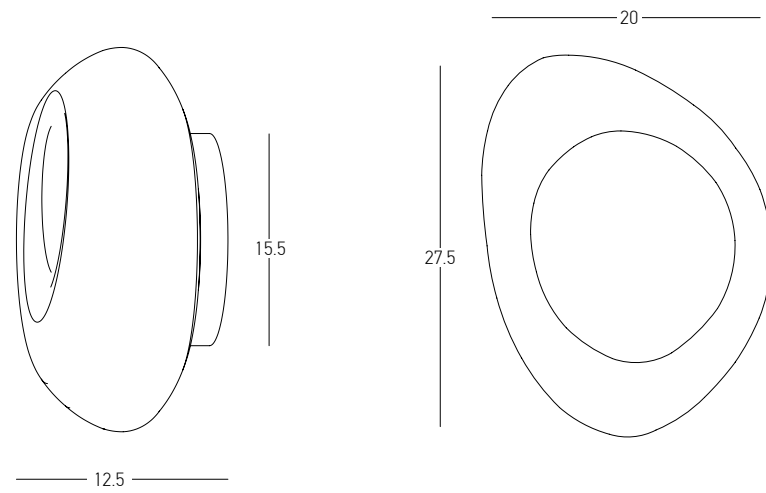

Bulb 1x E14
 Power 40W MAX
 Input 220-240V, 50/60Hz
 Dimensions L: 32cm W: 15cm H: 42cm
 Base W: 8.3cm H: 12cm
 Material Metal - Aluminium
 Color Sandy Black - Copper Mat / **Code 18135**

Bulb	1x E14 LED
Power	8W MAX
Input	220-240V, 50/60Hz
Dimensions	L: 12.5cm W: 20cm H: 27.5cm
Base	Ø: 15.5cm L: 2.5cm
Material	Metal - Glass
Color	Sandy Black - Gold / Code 22047
Color	Sandy Black - Chrome / Code 22048