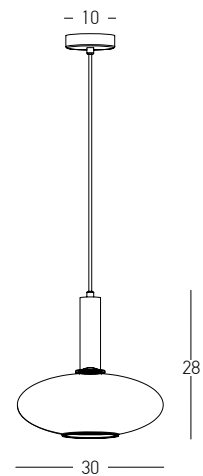

Bulb 1x E27
 Power 40W MAX
 Input 220-240V, 50/60Hz
 Dimensions Ø: 15cm H: 45cm
 Base Ø: 10cm H: 2.5cm
 Glass Ø: 15cm H: 28cm
 Material Metal - Opal Glass
 Special Feature 150cm Fabric Cable Adjustable
 Color Gold Matt / **Code 22070**

Bulb 1x E27
 Power 40W MAX
 Input 220-240V, 50/60Hz
 Dimensions Ø: 20cm H: 33cm
 Base Ø: 10cm H: 2.5cm
 Glass Ø: 20cm H: 18cm
 Material Metal - Opal Glass
 Special Feature 150cm Fabric Cable Adjustable
 Color Gold Matt / **Code 22071**