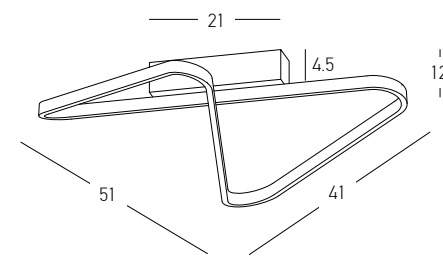

DECORATIVE LIGHTING | CEILING

Power 15W
Input 220-240V, 50/60Hz
Color Temperature 3000K
Lumen 960Lm
Cri 80
Dimensions L: 32cm W: 32cm H: 5.5cm
Base L: 12.5cm W: 12.5cm H: 3.5cm
Dimmable Triac ☐
Material Aluminium - Acrylic
Special Feature Profile 2x1.7cm
Color Sandy Black / **Code 2029**
Color Sandy White / **Code 2030**
Color Gold Matt / **Code 2031**

Power 45W
Input 220-240V, 50/60Hz
Color Temperature 3000K
Lumen 3040Lm
Cri 80
Dimensions L: 51cm W: 41cm H: 12cm
Base L: 21cm W: 5cm H: 4.5cm
Non Dimmable ☒
Material Metal - Aluminium - Silicon
Color Sandy Black / **Code 2064**
Color Sandy White / **Code 2065**