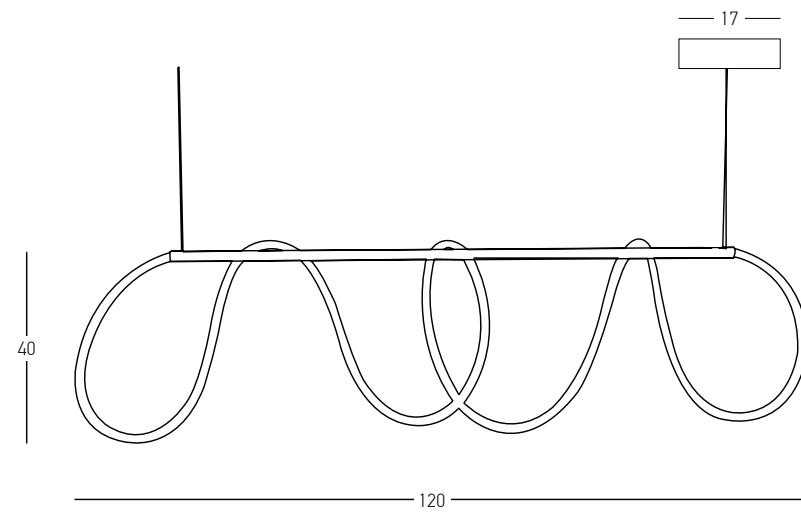

Power 28W
Input 220-240V, 50/60Hz
Color Temperature 3000K
Lumen 3400Lm
Cri 80
Dimensions L: 120cm H: 40cm
Base Ø: 17cm H: 5cm
Non Dimmable ☒
Material Metal - Silicon
Special Feature 360° Lighting Tube Ø: 2.4cm
200cm Cable Adjustable
Color Gold Matt / **Code 19254**