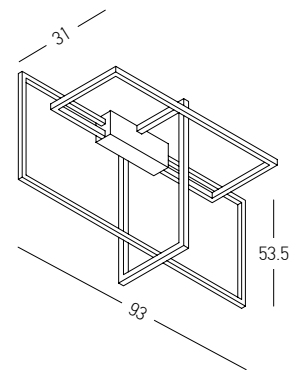

Power 60W
Input 220-240V, 50/60Hz
Color Temperature 3000K
Lumen 4800Lm
Cri 80
Dimensions L: 93cm W: 31cm H: 53.5cm
Base L: 28cm W: 5cm H: 9.2cm
Dimmable Triac ☐
Material Aluminium - Acrylic
Special Feature Profile 2x1.5cm

Color Sandy White / **Code 2078**
Color Gold Matt / **Code 2080**