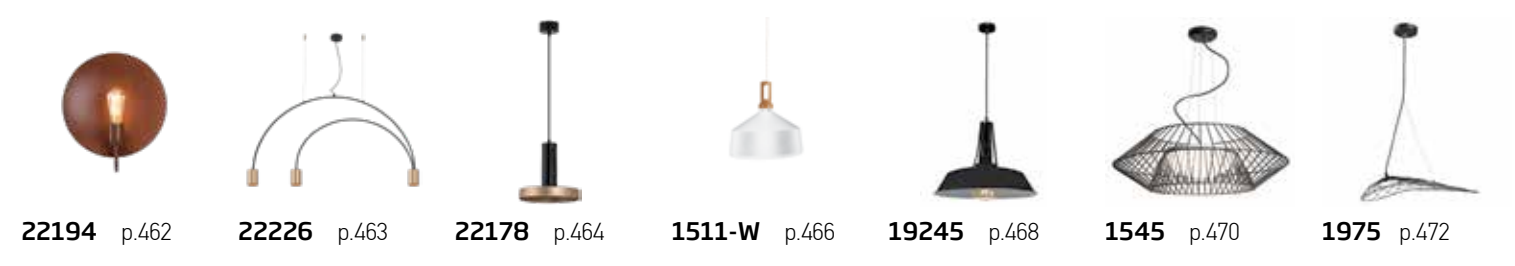

20152 p.450 20234 p.451 20354 p.452 22198 p.456 22213 p.458 22189 p.458 22227 p.460