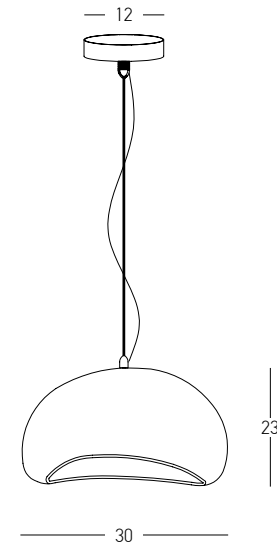

Bulb 1x E27
Power 15W MAX
Input 220-240V, 50/60Hz
Dimensions L: 30cm W: 26cm H: 23cm
Base Ø: 12cm H: 2.5cm
Material Metal - Fiberglass
Special Feature 200cm Cable Adjustable
Color Natural / **Code 23160**