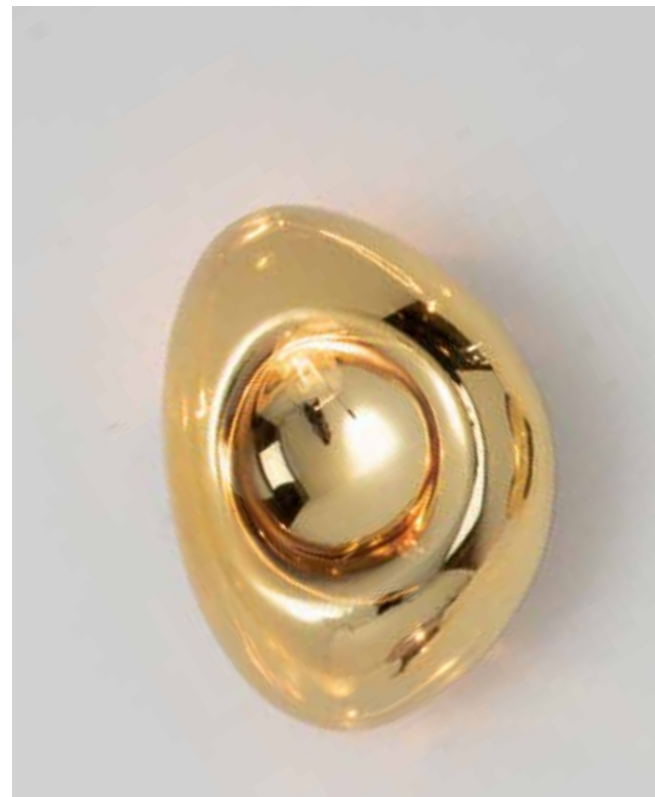

Bulb 1x E14
 Power 40W MAX
 Input 220-240V, 50/60Hz
 Dimensions L: 32cm W: 15cm H: 42cm
 Base W: 8.3cm H: 12cm
 Material Metal - Aluminium
 Color Sandy Black - Copper Mat / **Code 18135**

Bulb	1x E14 LED
Power	8W MAX
Input	220-240V, 50/60Hz
Dimensions	L: 12.5cm W: 20cm H: 27.5cm
Base	Ø: 15.5cm L: 2.5cm
Material	Metal - Glass
Color	Sandy Black - Gold / Code 22047
Color	Sandy Black - Chrome / Code 22048