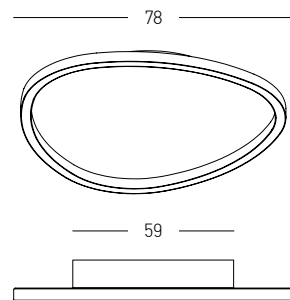

Power 29W
Input 220-240V, 50/60Hz
Color Temperature 3000K
Lumen 1942Lm
Cri 80
Dimensions L: 40cm W: 40cm H: 6cm
Base Ø: 23cm H: 4cm
Dimmable Triac ☐
Material Aluminium - Acrylic
Special Feature Profile 2x 2cm
Color Sandy Black / **Code 23205**
Color Sandy White / **Code 23206**
Color Gold Matt / **Code 23207**

Power 39W
Input 220-240V, 50/60Hz
Color Temperature 3000K
Lumen 2602Lm
Cri 80
Dimensions L: 59cm W: 59cm H: 6cm
Base Ø: 41cm H: 4cm
Dimmable Triac ☐
Material Aluminium - Acrylic
Special Feature Profile 2x 2cm
Color Sandy Black / **Code 23208**
Color Sandy White / **Code 23209**
Color Gold Matt / **Code 23210**

Power 58W
Input 220-240V, 50/60Hz
Color Temperature 3000K
Lumen 3811Lm
Cri 80
Dimensions L: 78cm W: 78cm H: 6cm
Base Ø: 59cm H: 4cm
Dimmable Triac ☐
Material Aluminium - Acrylic
Special Feature Profile 2x 2cm
Color Sandy Black / **Code 23211**
Color Sandy White / **Code 23212**
Color Gold Matt / **Code 23213**