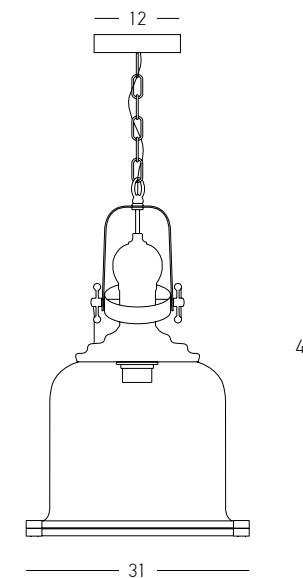

Bulb
Power
Input
Dimensions
Base
Material
Special Feature
Color

1x E27
40W MAX
220-240V, 50/60Hz
Ø: 25cm H: 35cm
Ø: 12cm H: 2.5cm
Glass - Metal
150cm Cable Adjustable
Grey - Antique Brass / **Code 19177**