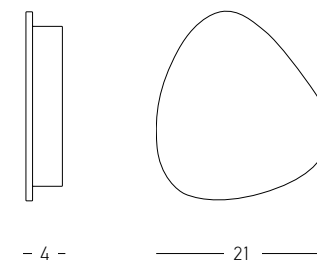

Bulb 2x G9 LED
Power 7W MAX
Input 220-240V, 50/60Hz
Dimensions L: 4cm W: 21cm
Material Metal - Acrylic
Color White Matt / **Code 17023-W**