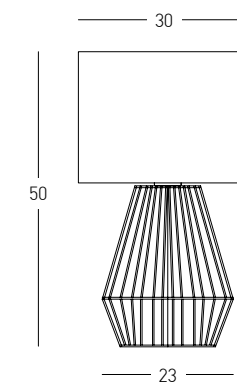

Bulb 1x E27
Power 40W MAX
Input 220-240V, 50/60Hz
Dimensions Ø: 30cm H: 50cm
Material Metal - Thread String Cord - Fabric
Special Feature 120cm Cable Available
Shade Ø: 30cm H: 20cm
Color Natural - Light Beige / **Code 20235**