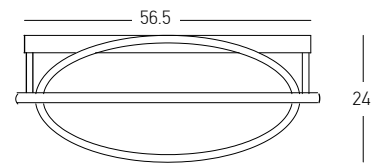

Bulb 1x E27
 Power 40W MAX
 Input 220-240V, 50/60Hz
 Dimensions Ø: 50cm H: 30cm
 Material Metal
 Color Black Matt - Golden Leaf / **Code 23257** 
 Color White Matt - Golden Leaf / **Code 23258** 

Bulb 1x E27
 Power 40W MAX
 Input 220-240V, 50/60Hz
 Dimensions Ø: 70cm H: 40cm
 Material Metal
 Color Black Matt - Golden Leaf / **Code 23259** 
 Color White Matt - Golden Leaf / **Code 23260** 