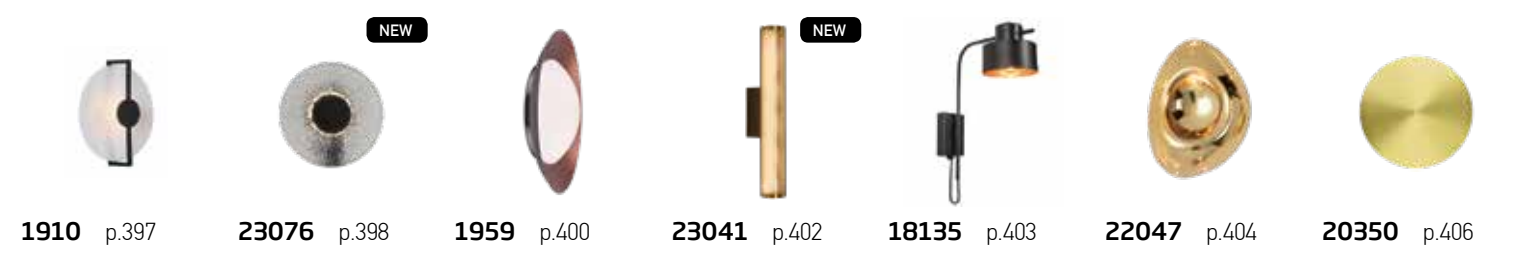

23104 p.386 23103 p.388 20114 p.390 20117 p.390 20339 p.392 1946 p.395 19117 p.396