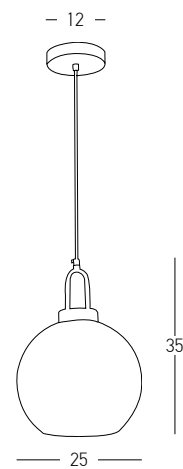

Bulb
Power
Input
Dimensions
Base
Material
Special Feature
Color

1x E27
40W MAX
220-240V, 50/60Hz
Ø: 25cm H: 35cm
Ø: 12cm H: 2.5cm
Glass - Metal
150cm Cable Adjustable
Grey - Antique Brass / **Code 19177**