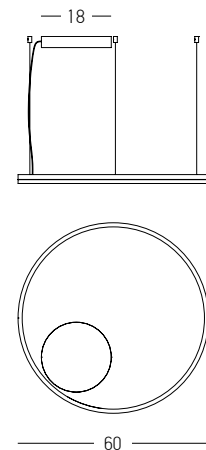

Power 43W
Input 220-240V, 50/60Hz
Color Temperature 3000K
Lumen 3357Lm
Cri 80
Dimensions Ø: 60cm H: 200cm
Base Ø: 18cm H: 5cm
Dimmable Triac ☐
Material Aluminium - Acrylic
Special Feature 200cm Cable Adjustable
Color Black Matt / **Code 20260**
Color White Matt / **Code 20261**
Color Gold Matt / **Code 22239**

Power 57W
Input 220-240V, 50/60Hz
Color Temperature 3000K
Lumen 4398Lm
Cri 80
Dimensions Ø: 80cm H: 200cm
Base Ø: 25cm H: 5cm
Dimmable Triac ☐
Material Aluminium - Acrylic
Special Feature 200cm Cable Adjustable
Color Black Matt / **Code 20262**
Color White Matt / **Code 20263**
Color Gold Matt / **Code 22240**