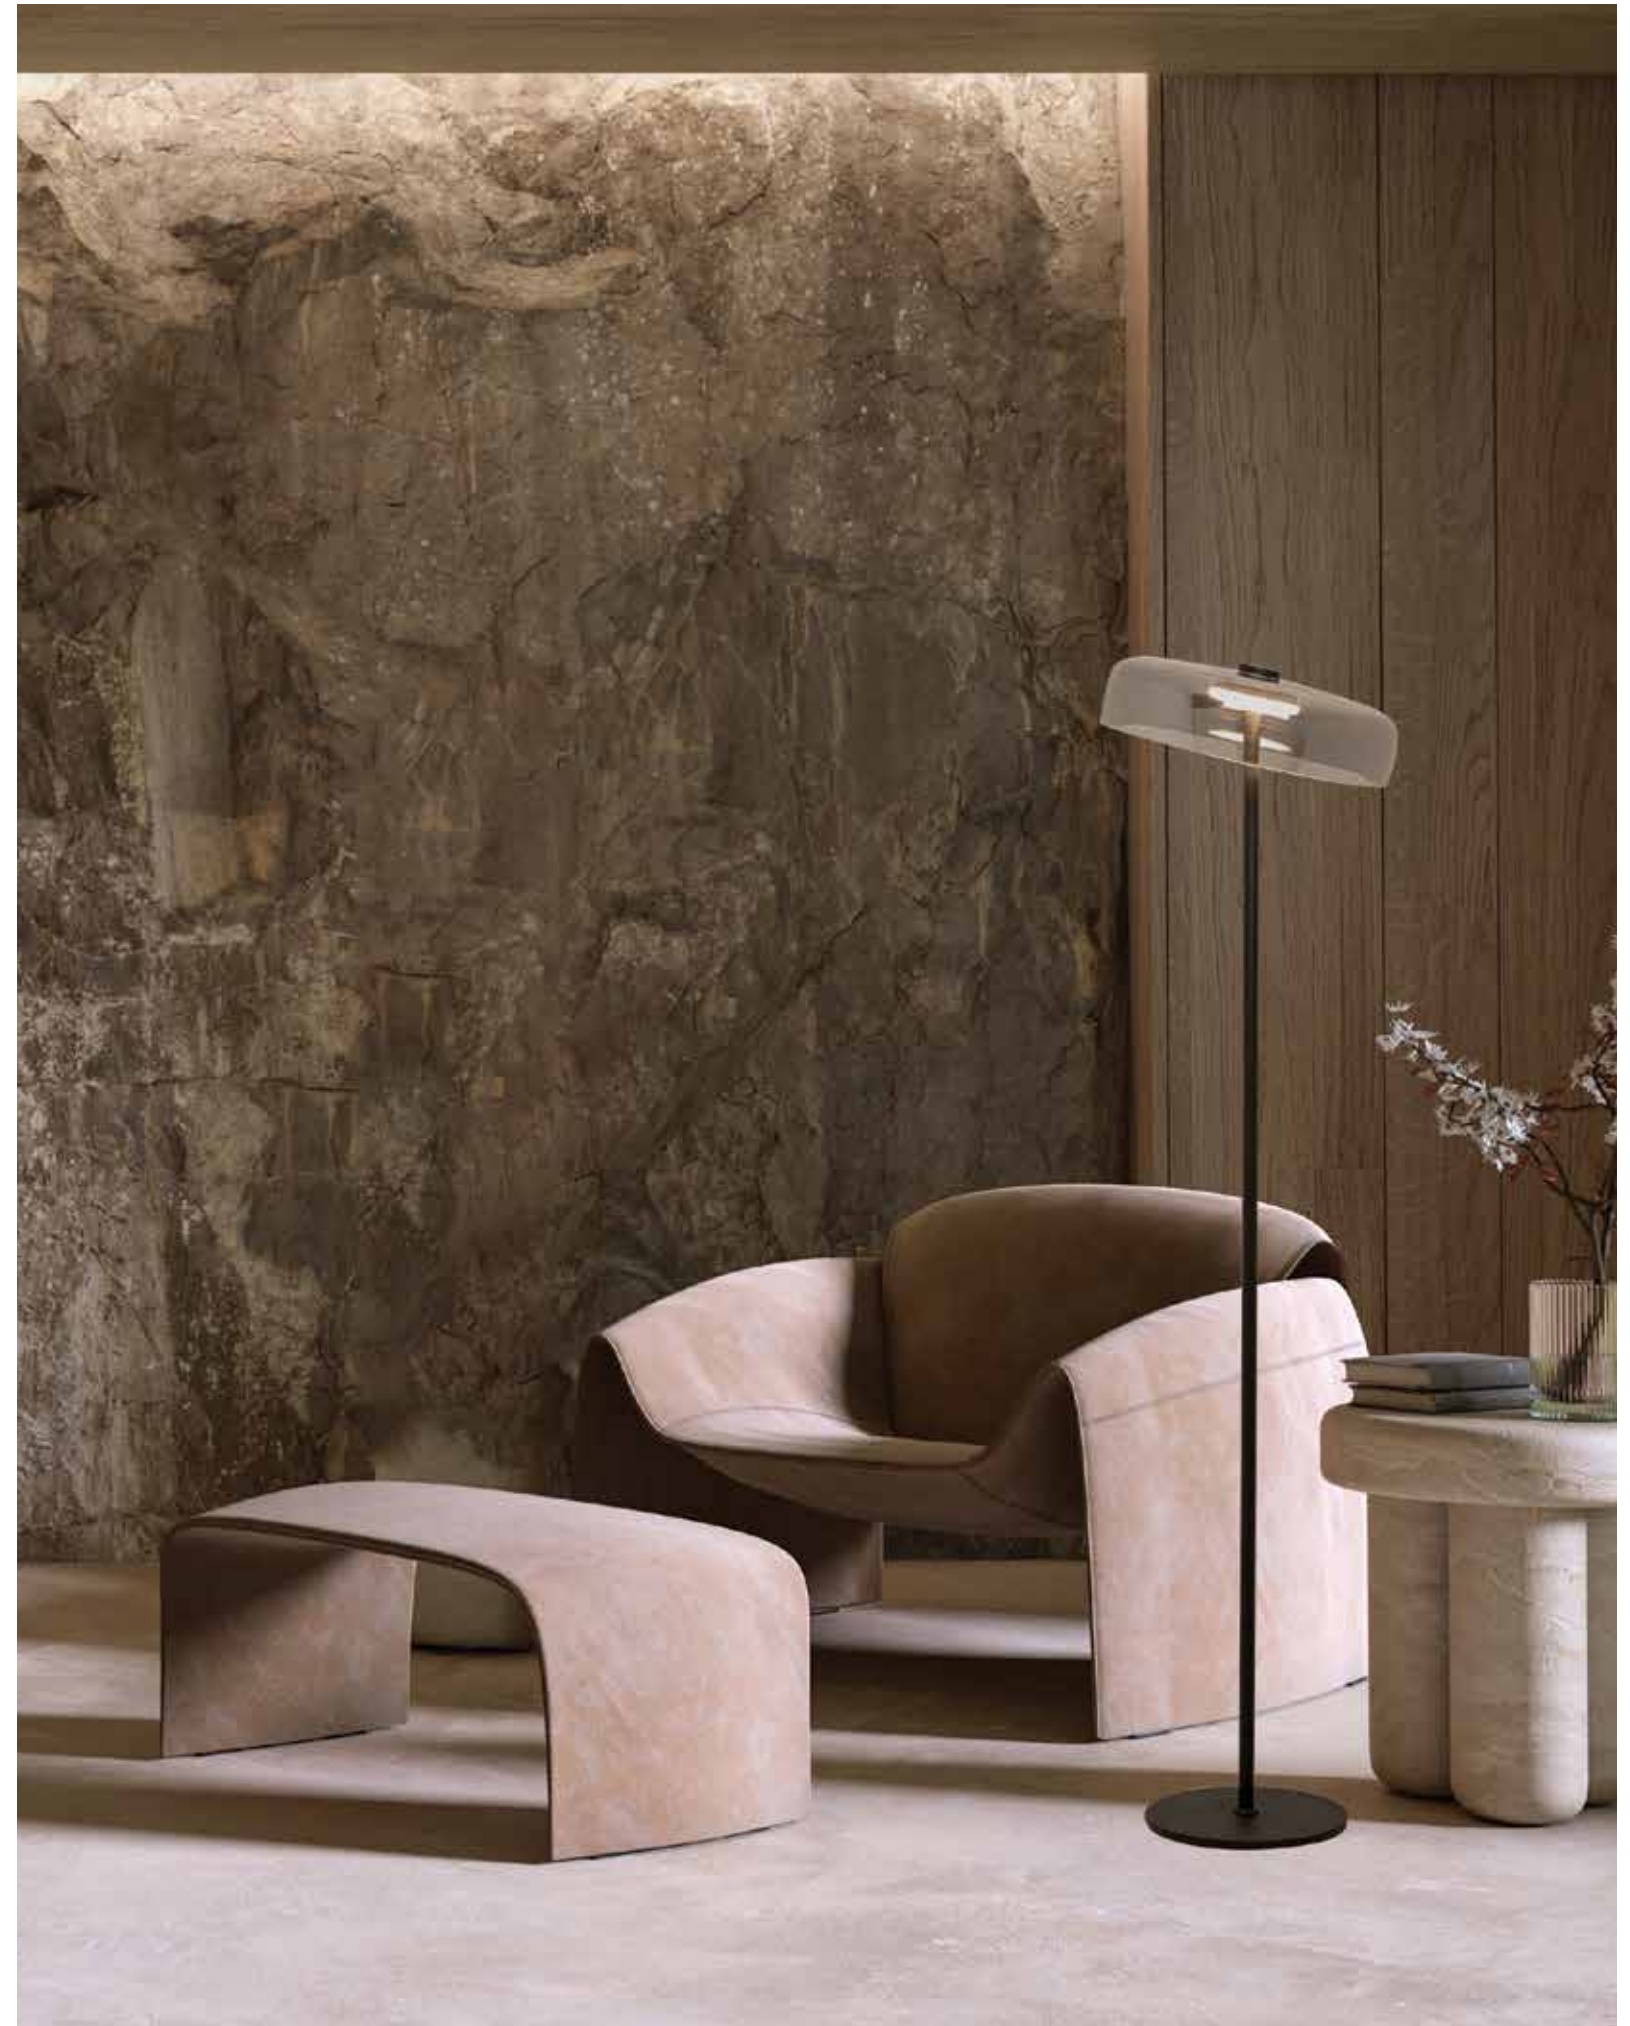

FLOOR & TABLE | p.482-519