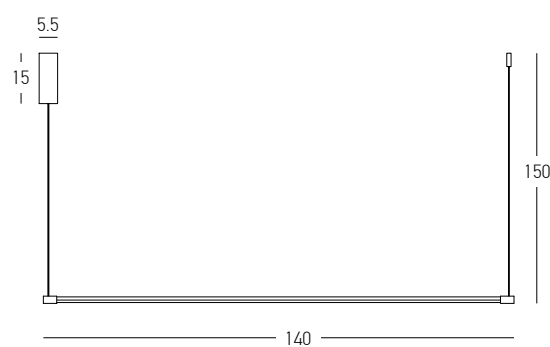

Power 19W
Input 220-240V, 50/60Hz
Color Temperature 3000K
Lumen 1620Lm
Cri 80
Dimensions Ø: 1.6cm L: 140cm H: 150cm
Base Ø: 5.5cm H: 15cm
Non Dimmable ☒
Material Aluminium - Acrylic
Special Feature 135cm Cable Adjustable
Profile Ø: 1.6cm
Color Black Matt / **Code 20119**
Color Gold Matt / **Code 20120**