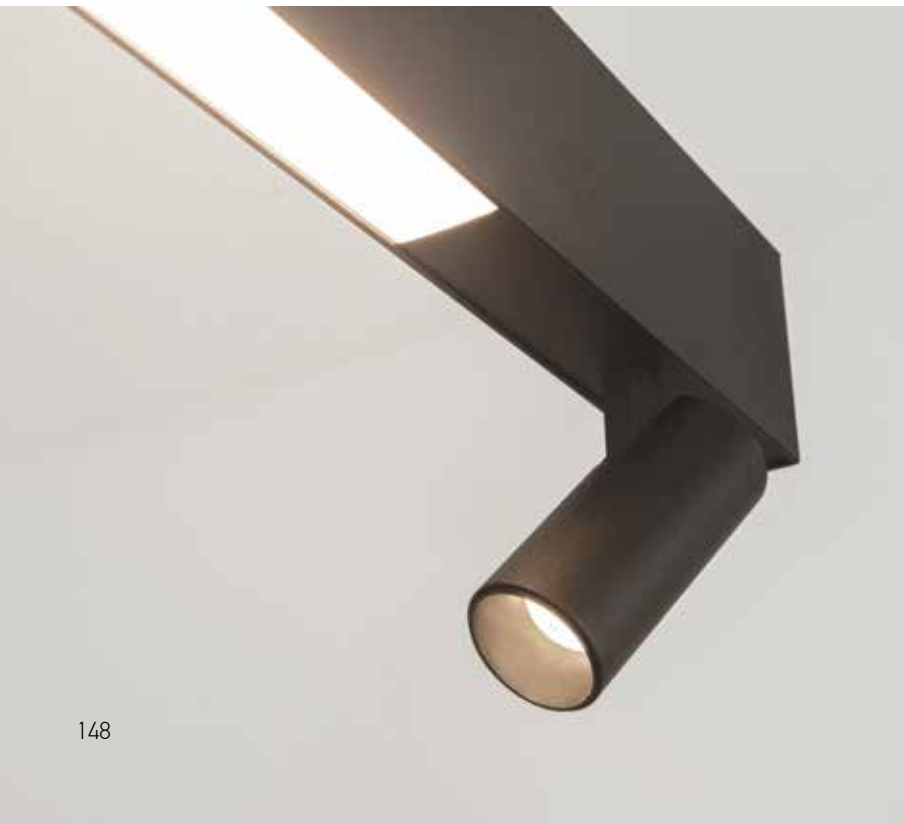

Power 1x 7W + 32W
Input 220-240V, 50/60Hz
Color Temperature 3000K
Lumen 4546Lm
Cri 80
Dimensions L: 130cm W: 3.4cm H: 7.8cm
Base Ø: 8cm H: 3.5cm
Spot Beam Angle 36°
Non Dimmable ☒
Material Aluminium - Acrylic
Special Feature 200cm Fabric Cable Adjustable
Optional Dimming DALI
Color Sandy Black / Code 23254