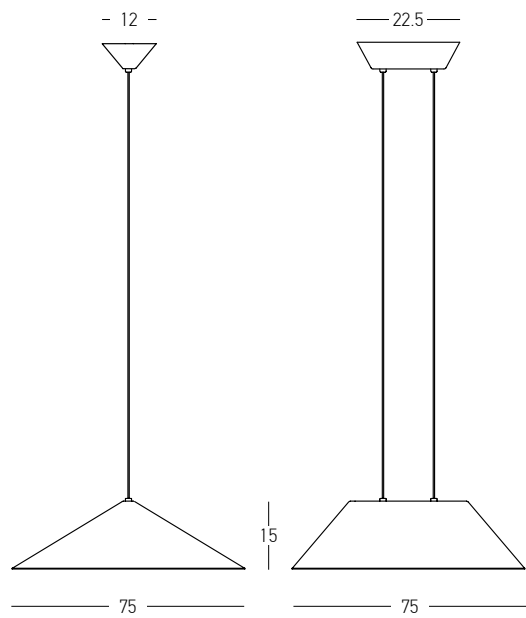

Power 12W SMD
Input 220-240V, 50/60Hz
Color Temperature 3000K
Lumen 1200Lm
Cri 90
Beam Angle 24°
Dimensions Ø: 75cm H: 15cm
Base L: 22.5cm W: 12cm H: 6cm
Dimmable Triac
Material Metal - Acrylic - Acoustic Panel
Special Feature 200cm Cable Adjustable
Color Grey / **Code 23173**