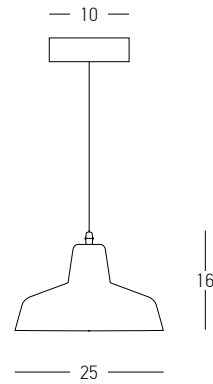

Bulb 1x E27
Power 40W MAX
Input 220-240V, 50/60Hz
Dimensions Ø: 25cm H: 16cm
Base Ø: 10cm H: 2.5cm
Material Concrete
Special Feature 120cm Cable Adjustable
Color Concrete - Chrome Base / **Code 1655**