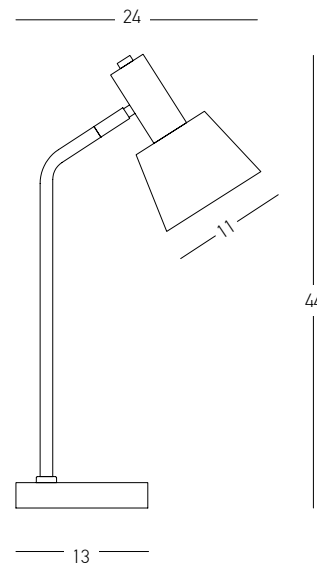

Bulb 1x E14
Power 5W MAX
Input 220-240V, 50/60Hz
Dimensions L: 18cm W: 11cm H: 18cm
Base Ø: 12cm H: 2cm
Material Metal - Aluminium
Color White Matt - Gold Matt / **Code 20218**
Color Grey Matt - Gold Matt / **Code 20219**

Bulb 1x E14
Power 25W MAX
Input 220-240V, 50/60Hz
Dimensions L: 24cm H: 44cm
Base Ø: 13cm H: 2.5cm
Material Metal - Aluminium
Special Feature 150cm Cable Available
Color White Matt - Gold Matt / **Code 20221**
Color Grey Matt - Gold Matt / **Code 20220**