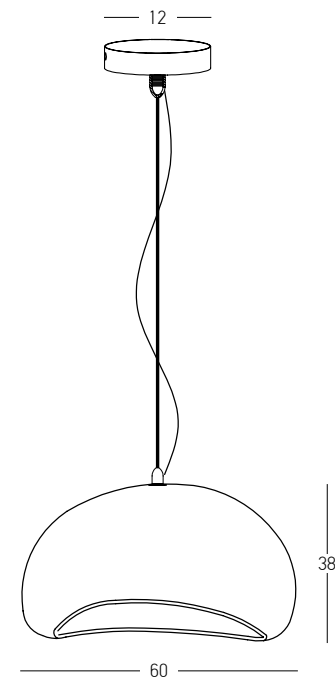

Bulb	1x E27
Power	15W MAX
Input	220-240V, 50/60Hz
Dimensions	L: 60cm W: 49cm H: 38cm
Base	Ø: 12cm H: 2.5cm
Material	Metal - Fiberglass
Special Feature	200cm Cable Adjustable
Color	Natural / Code 23162