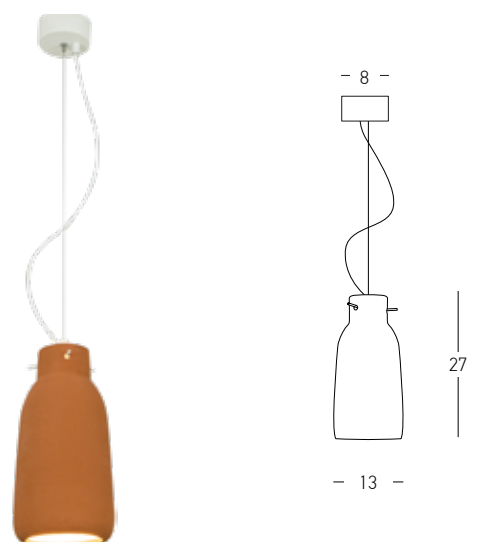

Bulb 1x E27
 Power 40W MAX
 Input 220-240V, 50/60Hz
 Dimensions Ø: 18cm H: 27cm
 Base Ø: 8cm H: 3.5cm
 Material Clay
 Special Feature 120cm Fabric Cable Adjustable
 Color White Matt / **Code 22268**

Bulb 1x E27
 Power 40W MAX
 Input 220-240V, 50/60Hz
 Dimensions Ø: 13cm H: 27cm
 Base Ø: 8cm H: 3.5cm
 Material Clay
 Special Feature 120cm Fabric Cable Adjustable
 Color White Matt / **Code 22236**

Bulb 1x E27
 Power 40W MAX
 Input 220-240V, 50/60Hz
 Dimensions Ø: 28cm H: 27cm
 Base Ø: 8cm H: 3.5cm
 Material Clay
 Special Feature 120cm Fabric Cable Adjustable
 Color Natural / **Code 1664**

Bulb 1x E27
 Power 40W MAX
 Input 220-240V, 50/60Hz
 Dimensions Ø: 18cm H: 27cm
 Base Ø: 8cm H: 3.5cm
 Material Clay
 Special Feature 120cm Fabric Cable Adjustable
 Color Natural / **Code 1663**