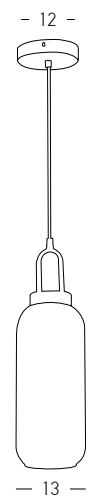

Bulb
Power
Input
Dimensions
Base
Material
Special Feature
Color

1x E27
40W MAX
220-240V, 50/60Hz
Ø: 13cm H: 44cm
Ø: 12cm H: 2.5cm
Glass - Metal
150cm Cable Adjustable
Grey - Antique Brass / **Code 19176**