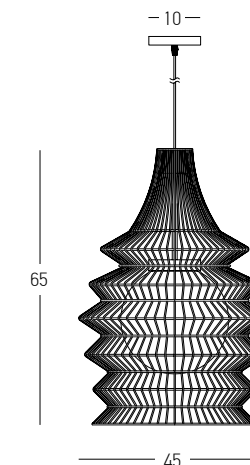

Bulb 1x E27
Power 15W MAX
Input 220-240V, 50/60Hz
Dimensions Ø: 45cm H: 65cm
Base Ø: 10cm H: 2cm
Material Metal - Rattan
Opal Glass Ø: 25cm
Special Feature 200cm Cable Adjustable
Color Black / **Code 20155**