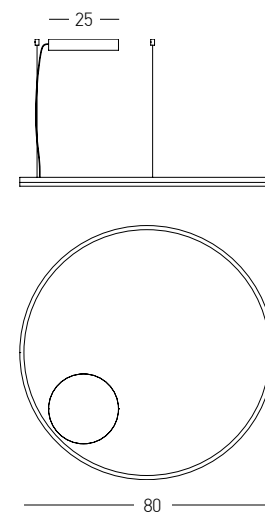

Power 43W
Input 220-240V, 50/60Hz
Color Temperature 3000K
Lumen 3357Lm
Cri 80
Dimensions Ø: 60cm H: 200cm
Base Ø: 18cm H: 5cm
Dimmable Triac ☐
Material Aluminium - Acrylic
Special Feature 200cm Cable Adjustable
Color Black Matt / **Code 20260**
Color White Matt / **Code 20261**
Color Gold Matt / **Code 22239**

Power 57W
Input 220-240V, 50/60Hz
Color Temperature 3000K
Lumen 4398Lm
Cri 80
Dimensions Ø: 80cm H: 200cm
Base Ø: 25cm H: 5cm
Dimmable Triac ☐
Material Aluminium - Acrylic
Special Feature 200cm Cable Adjustable
Color Black Matt / **Code 20262**
Color White Matt / **Code 20263**
Color Gold Matt / **Code 22240**