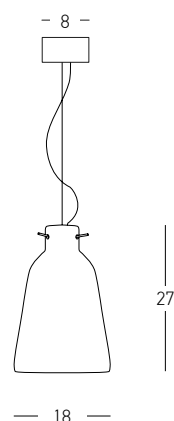

Bulb 1x E27
 Power 40W MAX
 Input 220-240V, 50/60Hz
 Dimensions Ø: 18cm H: 27cm
 Base Ø: 8cm H: 3.5cm
 Material Clay
 Special Feature 120cm Fabric Cable Adjustable
 Color White Matt / **Code 22268**

Bulb 1x E27
 Power 40W MAX
 Input 220-240V, 50/60Hz
 Dimensions Ø: 13cm H: 27cm
 Base Ø: 8cm H: 3.5cm
 Material Clay
 Special Feature 120cm Fabric Cable Adjustable
 Color White Matt / **Code 22236**