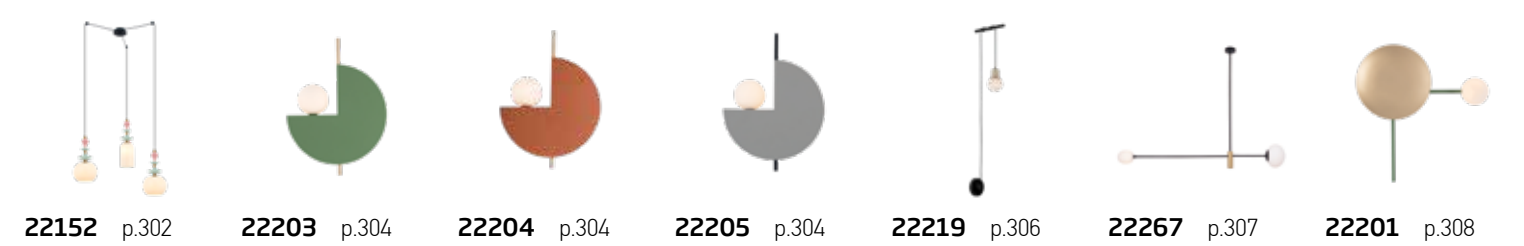

ZAMPELIS S.A.

Greece , Attica , Keratea , Kivouri

Postal: 19001 , P.O. box: 4791

Tel.: (+30) 22990 63518-19 | Fax: (+30) 22990 63521

info@zambelislights.gr | zambelislights.gr

DECORATIVE LIGHTING

18148-W p.362 22020 p.364 2022 p.366 2024 p.368 2026 p.368 2080 p.370 2030 p.372