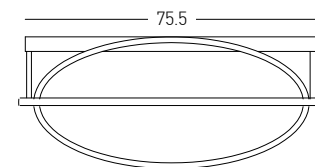

Power 80W
Input 220-240V, 50/60Hz
Color Temperature 3000K
Lumen 8500Lm
Cri 80
Dimensions Ø: 79cm H: 18-34cm
Base L: 75,5cm W: 7cm H: 3.5cm
Dimmable Triac ☐
Material Metal - Aluminium - Silicon
Special Feature Profile 2x2cm Movable

Color Black Matt / **Code 22017**
Color Gold Matt / **Code 22019**