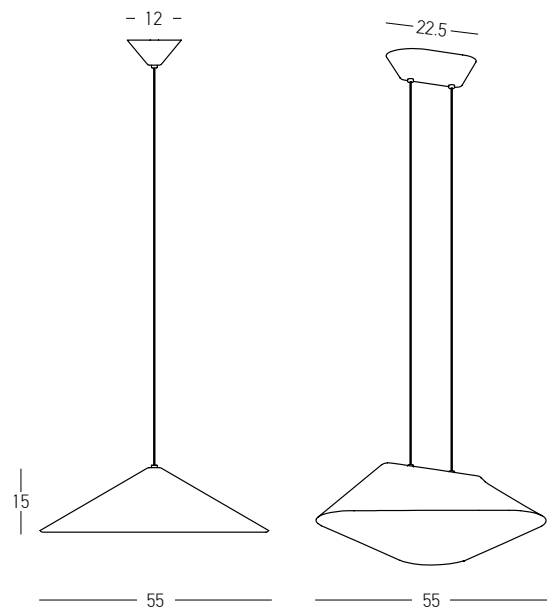

Power 8W SMD
Input 220-240V, 50/60Hz
Color Temperature 3000K
Lumen 850Lm
Cri 90
Beam Angle 24°
Dimensions L: 55cm W: 55cm H: 15cm
Base L: 22.5cm W: 12cm H: 6cm
Dimmable Triac ☐
Material Metal - Acrylic - Acoustic Panel
Special Feature 200cm Cable Adjustable
Color Brown - Grey / **Code 23172**