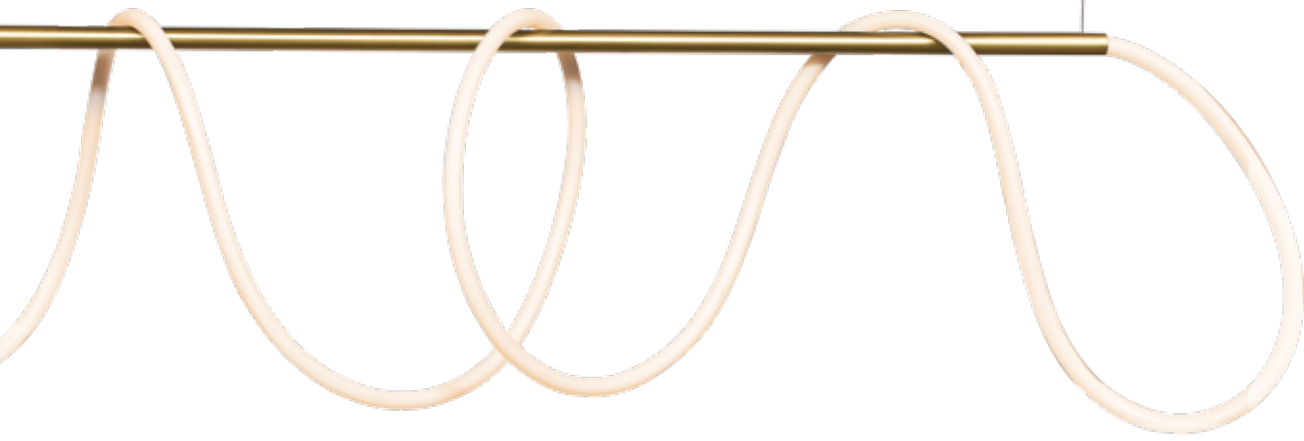

Power 28W
Input 220-240V, 50/60Hz
Color Temperature 3000K
Lumen 3400Lm
Cri 80
Dimensions L: 120cm H: 40cm
Base Ø: 17cm H: 5cm
Non Dimmable ☒
Material Metal - Silicon
Special Feature 360° Lighting Tube Ø: 2.4cm
200cm Cable Adjustable
Color Gold Matt / **Code 19254**