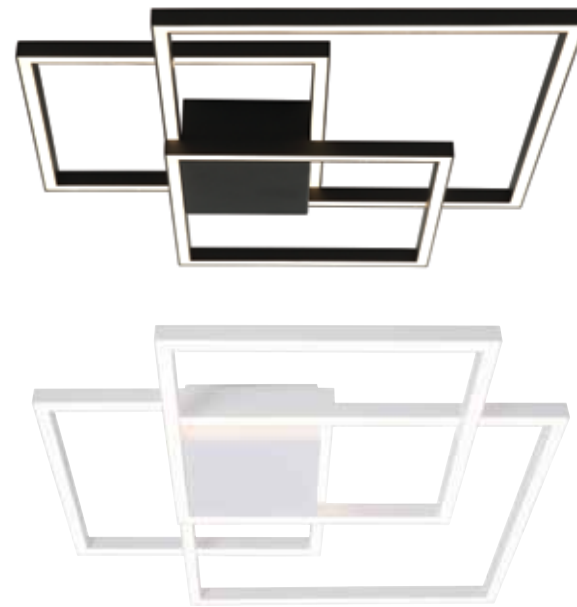

Power 48W
Input 220-240V, 50/60Hz
Color Temperature 3000K
Lumen 3360Lm
Cri 80
Dimensions L: 56cm W: 56cm H: 8.5cm
Base L: 14cm W: 14cm H: 8.5cm
Dimmable Triac ☐
Material Aluminium - Acrylic
Special Feature Profile 2x1.7cm
Color Sandy Black / **Code 2023**
Color Sandy White / **Code 2024**
Color Gold Matt / **Code 2025**

Power 28W
Input 220-240V, 50/60Hz
Color Temperature 3000K
Lumen 2000Lm
Cri 80
Dimensions L: 46cm W: 46cm H: 6.5cm
Base L: 14cm W: 14cm H: 6.5cm
Dimmable Triac ☐
Material Aluminium - Acrylic
Special Feature Profile 2x1.7cm
Color Sandy Black / **Code 2026**
Color Sandy White / **Code 2027**
Color Gold Matt / **Code 2028**