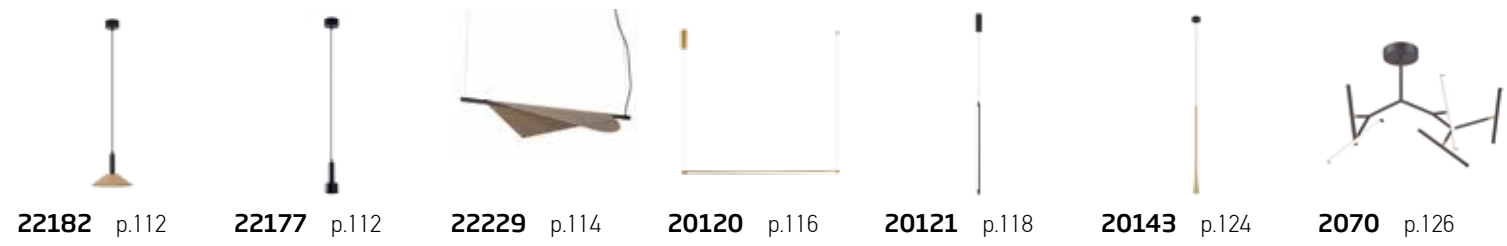

ZAMPELIS S.A.

Greece , Attica , Keratea , Kivouri

Postal: 19001 , P.O. box: 4791

Tel.: (+30) 22990 63518-19 | Fax: (+30) 22990 63521

info@zambelislights.gr | zambelislights.gr

DECORATIVE LIGHTING

18148-W p.362 22020 p.364 2022 p.366 2024 p.368 2026 p.368 2080 p.370 2030 p.372