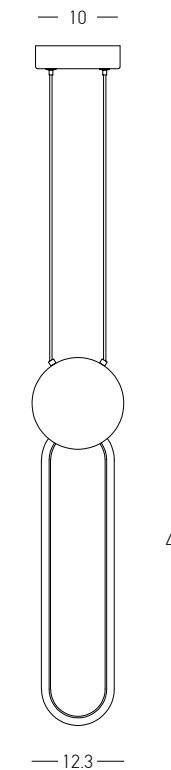

Power 13W
Input 220-240V, 50/60Hz
Color Temperature 3000K
Lumen 765Lm
Cri 80
Dimensions L: 12.3cm W: 3cm H: 48cm
Base Ø: 10cm H: 3.2cm
Dimmable Triac ☐
Material Aluminium - Silicon
Special Feature 200cm Cable Adjustable
Profile L: 1.5cm H: 2cm
Color Black Matt - Gold Matt Ring / **Code 23100**
Color Gold Matt - Black Matt Ring / **Code 23101**