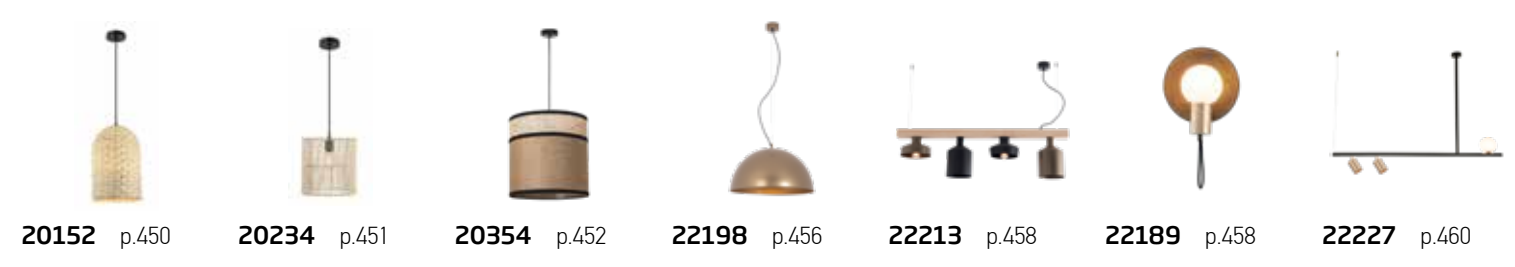

22172 p.440 20155 p.441 20239 p.442 19103 p.444 20236 p.446 20154 p.447 18181 p.448