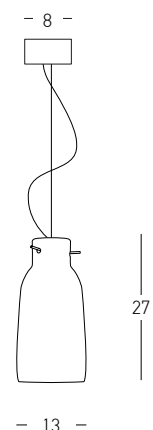

Bulb 1x E27
 Power 40W MAX
 Input 220-240V, 50/60Hz
 Dimensions Ø: 18cm H: 27cm
 Base Ø: 8cm H: 3.5cm
 Material Clay
 Special Feature 120cm Fabric Cable Adjustable
 Color White Matt / **Code 22268**

Bulb 1x E27
 Power 40W MAX
 Input 220-240V, 50/60Hz
 Dimensions Ø: 13cm H: 27cm
 Base Ø: 8cm H: 3.5cm
 Material Clay
 Special Feature 120cm Fabric Cable Adjustable
 Color White Matt / **Code 22236**