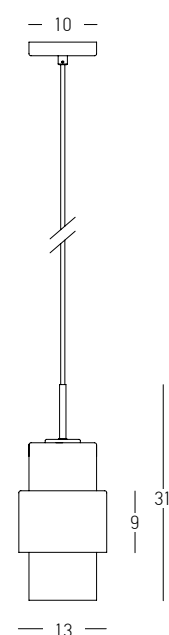

Bulb 1x E27
Power 40W MAX
Input 220-240V, 50/60Hz
Dimensions Ø: 13cm H: 31cm
Base Ø: 10cm H: 2cm
Glass Ø: 13cm H: 23cm
Material Metal - Glass
Special Feature 150cm Fabric Cable Adjustable
Color Gold Matt - Chrome Glass / **Code 22001**
Color Black Matt - Chrome Glass / **Code 22002**