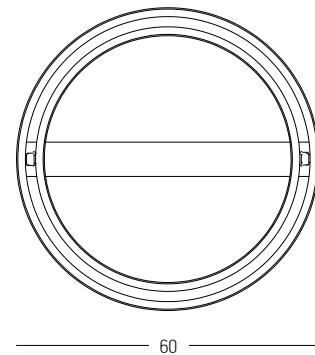

Power 80W
Input 220-240V, 50/60Hz
Color Temperature 3000K
Lumen 8500Lm
Cri 80
Dimensions Ø: 79cm H: 18-34cm
Base L: 75,5cm W: 7cm H: 3.5cm
Dimmable Triac ☐
Material Metal - Aluminium - Silicon
Special Feature Profile 2x2cm Movable

Color Black Matt / **Code 22017**
Color Gold Matt / **Code 22019**