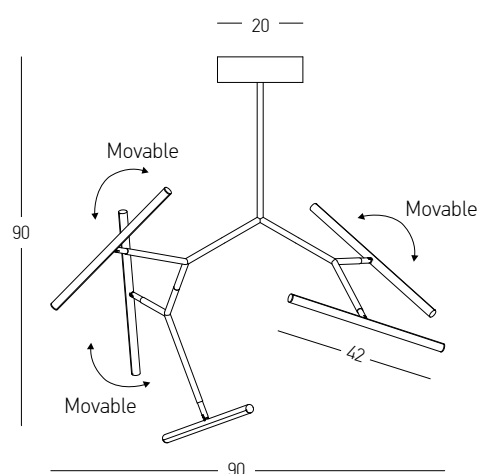

Power 49W
Input 220-240V, 50/60Hz
Color Temperature 3000K
Lumen 3920Lm
Cri 80
Dimensions L: 90cm W: 50cm H: 90cm
Base Ø: 20cm H: 6cm
Dimmable Triac
Material Aluminium - Silicon
Special Feature Profile Ø: 2cm L: 42cm
Movable Profile
Color Sandy Black - Gold Matt / **Code 2070**
Color Gold Matt / **Code 2071**