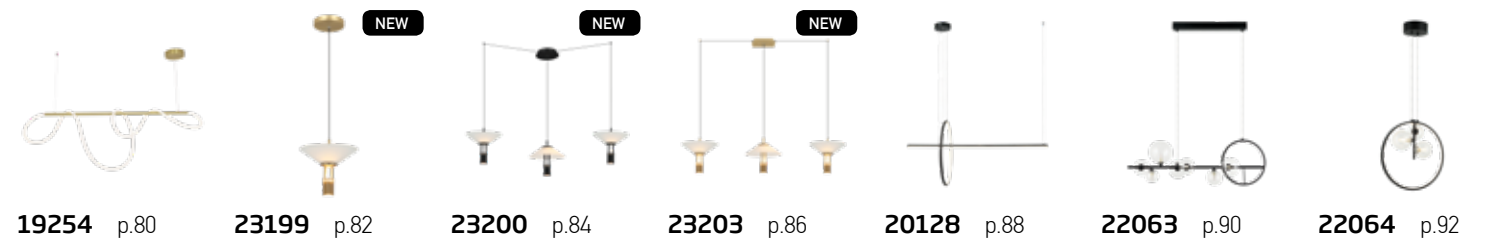

ZAMPELIS S.A.

Greece , Attica , Keratea , Kivouri

Postal: 19001 , P.O. box: 4791

Tel.: (+30) 22990 63518-19 | Fax: (+30) 22990 63521

info@zambelislights.gr | zambelislights.gr

DECORATIVE LIGHTING

18148-W p.362 22020 p.364 2022 p.366 2024 p.368 2026 p.368 2080 p.370 2030 p.372