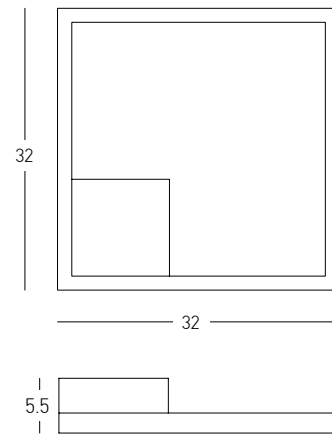

DECORATIVE LIGHTING | CEILING

Power 15W
Input 220-240V, 50/60Hz
Color Temperature 3000K
Lumen 960Lm
Cri 80
Dimensions L: 32cm W: 32cm H: 5.5cm
Base L: 12.5cm W: 12.5cm H: 3.5cm
Dimmable Triac ☐
Material Aluminium - Acrylic
Special Feature Profile 2x1.7cm
Color Sandy Black / **Code 2029**
Color Sandy White / **Code 2030**
Color Gold Matt / **Code 2031**