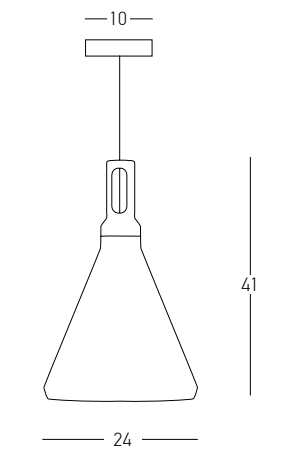

Bulb 1x E27
Power 40W MAX
Input 220-240V, 50/60Hz
Dimensions Ø: 34cm H: 36cm
Base Ø: 10cm H: 2cm
Material Metal - Aluminium - Wood
Special Feature 150cm Cable Adjustable
Color White Matt / **Code 1511-W**

Bulb 1x E27
Power 40W MAX
Input 220-240V, 50/60Hz
Dimensions Ø: 34cm H: 32cm
Base Ø: 10cm H: 2cm
Material Metal - Aluminium - Wood
Special Feature 150cm Cable Adjustable
Color White Matt / **Code 1512-W**

Bulb 1x E27
Power 40W MAX
Input 220-240V, 50/60Hz
Dimensions Ø: 24cm H: 41cm
Base Ø: 10cm H: 2cm
Material Metal - Aluminium - Wood
Special Feature 150cm Cable Adjustable
Color White Matt / **Code 1513-W**