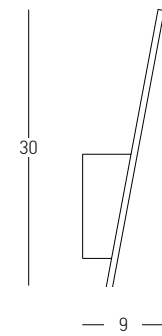

Power 7W
Input 220-240V, 50/60Hz
Color Temperature 3000K
Lumen 420Lm
Cri 80
Dimensions L: 9cm W: 9cm H: 30cm
Non Dimmable ☒
Material Metal
Color White Matt / **Code 16155**