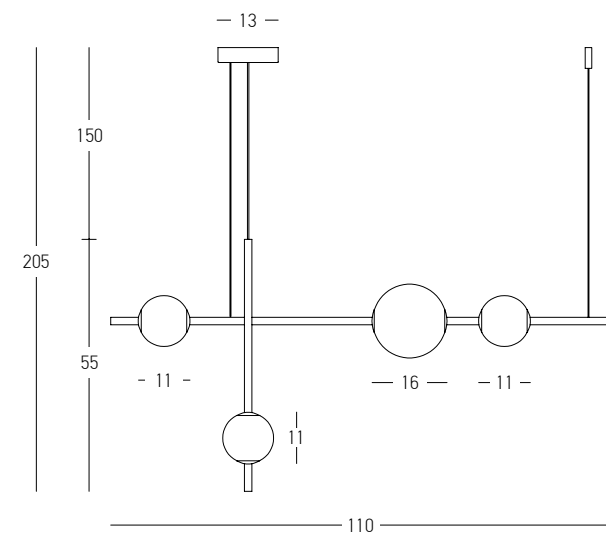

MAX 30W
220-240V, 50/60Hz
Ø: 14cm H: 205cm
Ø: 14cm H: 4.5cm
Metal
Black Matt / **Code 22230-B**
White Matt / **Code 22230-W**
Gold Matt / **Code 22230-G**

Combination for Reference (MAX 30W)

Power 13W
 Input 220-240V, 50/60Hz
 Color Temperature 3000K
 Lumen 960Lm
 Cri 80
 Dimensions Ø: 16cm H: 78cm
 Non Dimmable
 Material Metal - Opal Glass
 Special Feature 140cm Cable Adjustable
 Glass Ø: 16cm | Ø: 11cm
 Color Black Matt / **Code 20132**