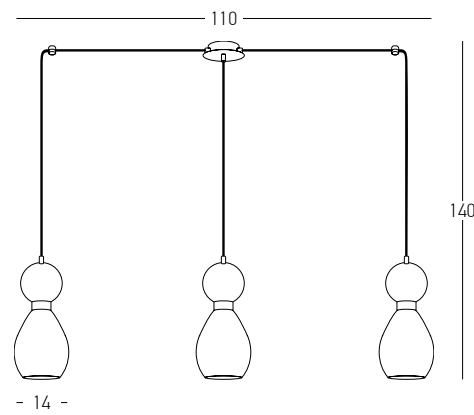

Bulb 3x E14
Power 15W MAX
Input 220-240V, 50/60Hz
Dimensions Ø: 80cm H: 140cm
Base Ø: 12cm H: 3cm
Shade Ø: 14cm H: 19cm
Material Brass - Gypsum - Marble
Special Feature 200cm Fabric Cable Adjustable
Color Sandy Black - Brass - Green Marble / **Code 23246**
Color Sandy Black - Brass - Black Marble / **Code 23245**

Bulb 3x E14
Power 15W MAX
Input 220-240V, 50/60Hz
Dimensions L: 110cm W: 14cm H: 140cm
Base Ø: 12cm H: 3cm
Shade Ø: 14cm H: 19cm
Material Brass - Gypsum - Marble
Special Feature 200cm Fabric Cable Adjustable
Color Sandy Black - Brass - Green Marble / **Code 23244**
Color Sandy Black - Brass - Black Marble / **Code 23243**