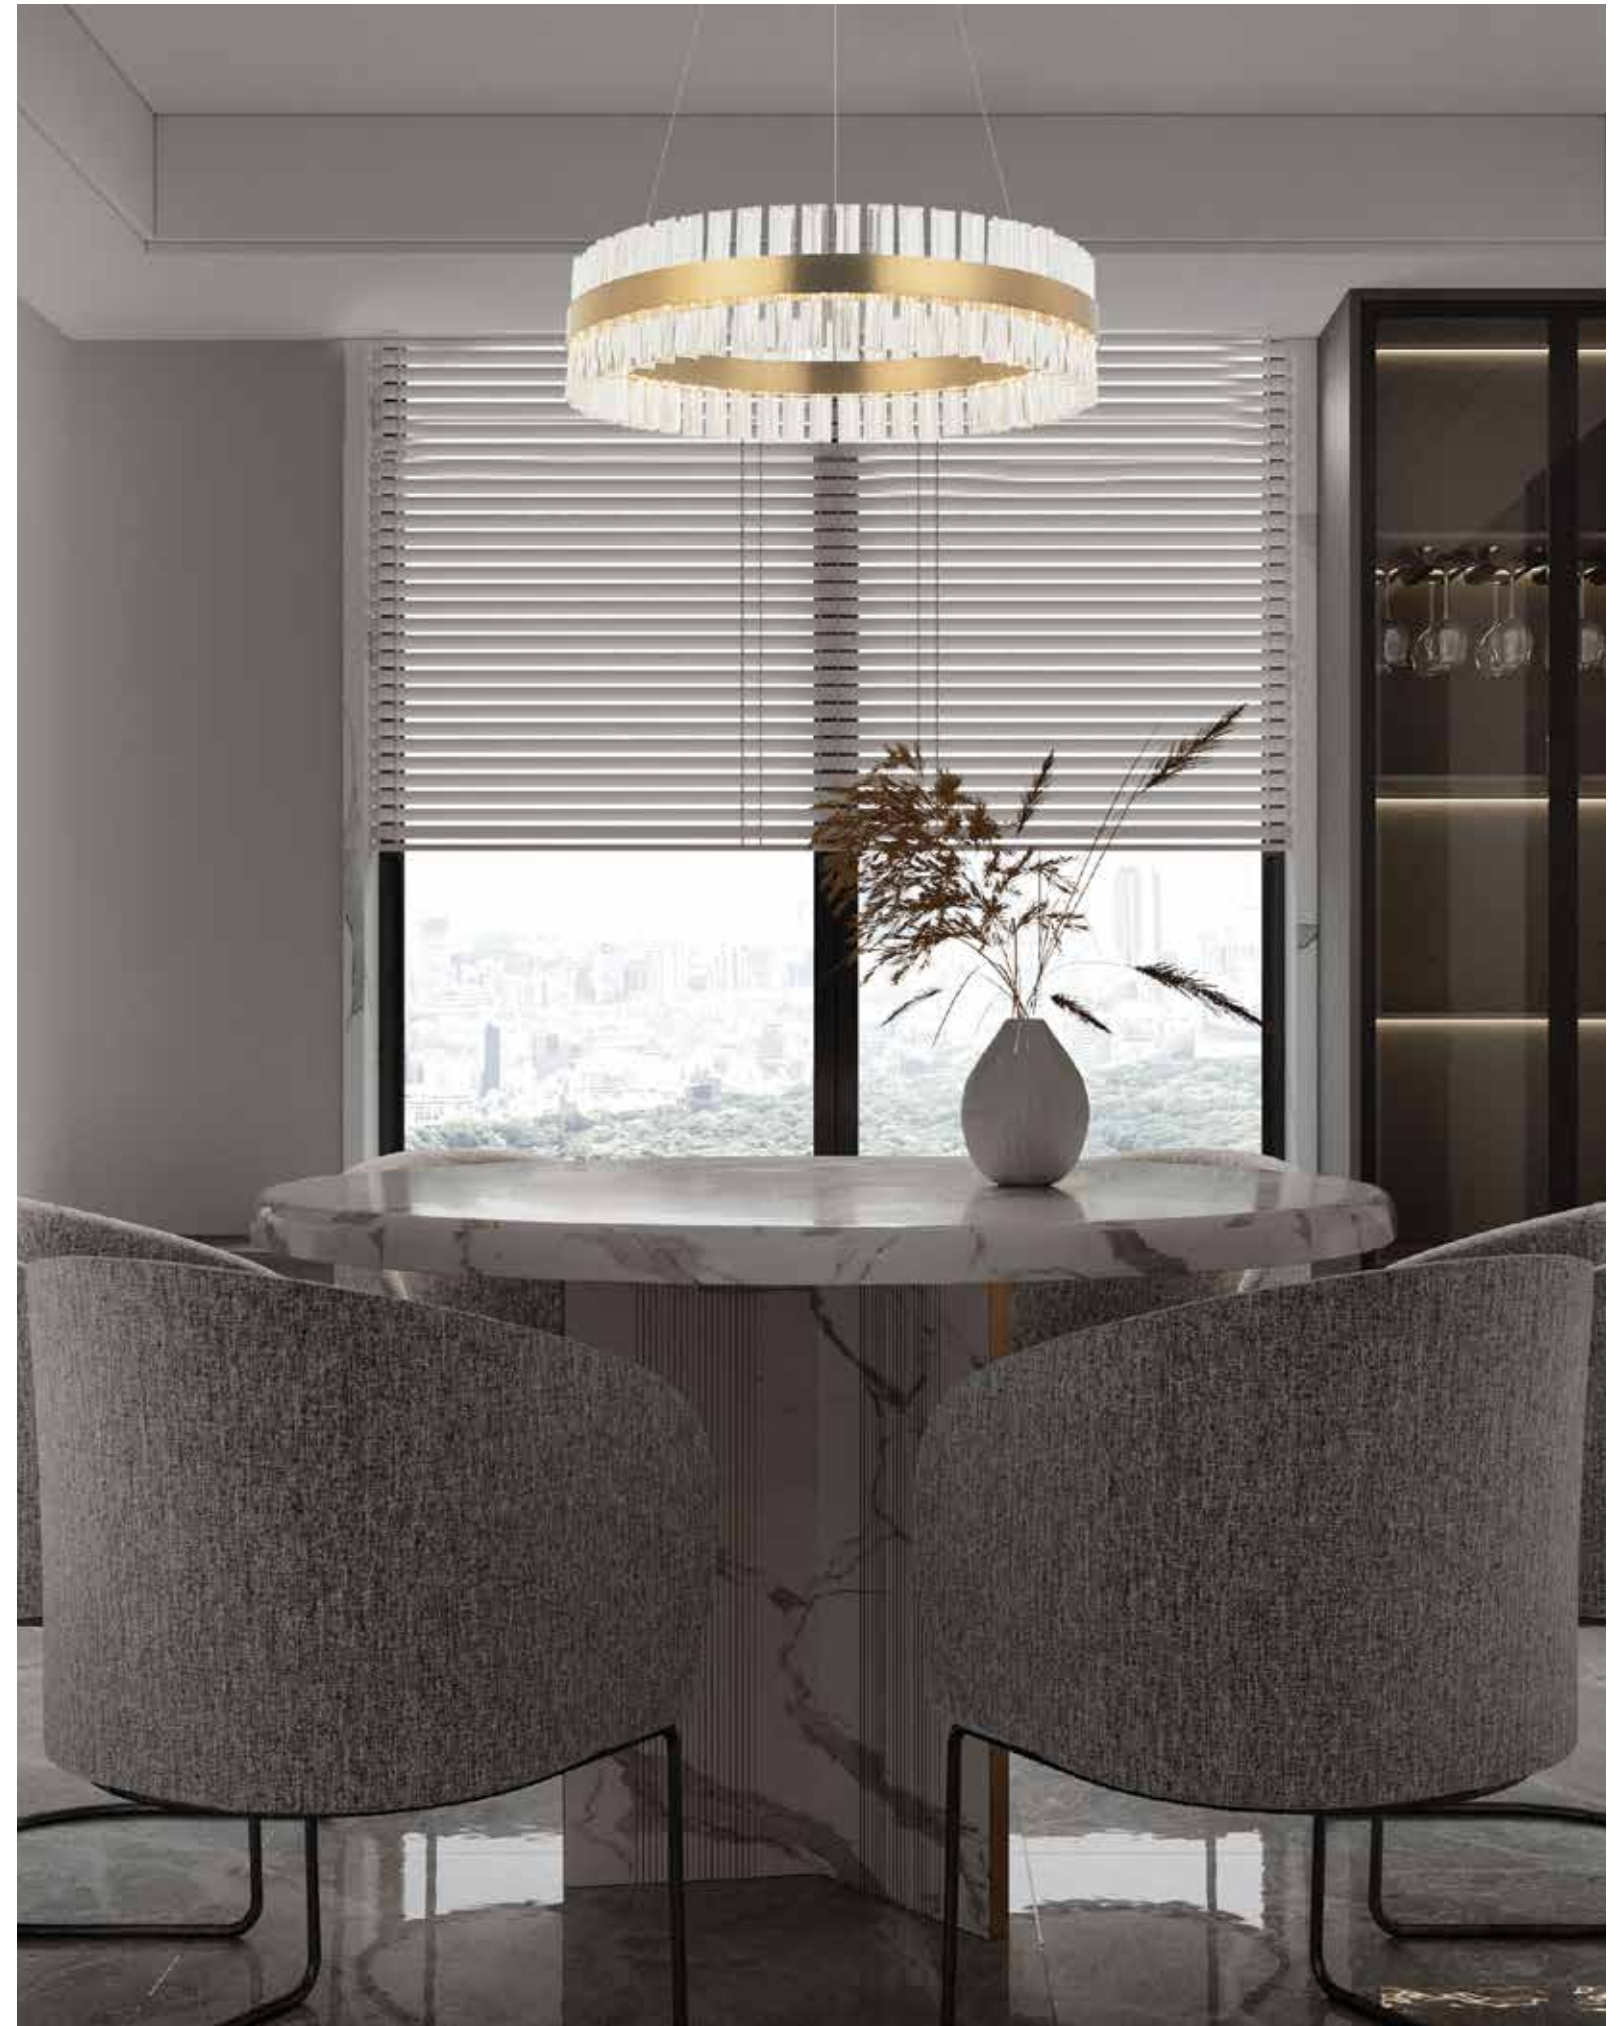

CRYSTAL I p.218-229