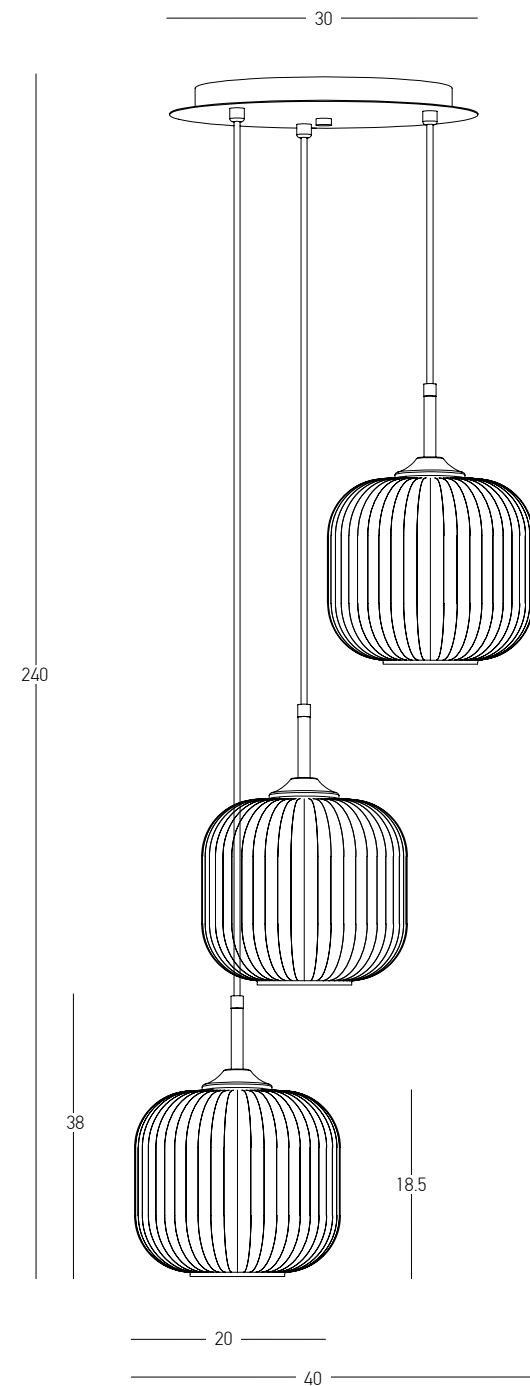

Bulb 3x E27
Power 40W MAX
Input 220-240V, 50/60Hz
Dimensions Ø: 30cm H: 240cm
Base Ø: 30cm H: 2.5cm
Glass Ø: 20cm H: 18.5cm
Material Metal - Glass
Special Feature 150cm Fabric Cable Adjustable
Color Clear, Smoked, Champagne Glass
Antique Brass / **Code 22073**