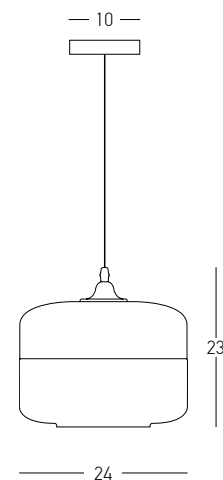

Bulb 1x E27
Power 40W MAX
Input 220-240V, 50/60Hz
Dimensions Ø: 13cm H: 29cm
Base Ø: 10cm H: 2cm
Material Glass
Special Feature 150cm Cable Adjustable
Color Black Matt - Champagne / **Code 1515**

Bulb 1x E27
Power 40W MAX
Input 220-240V, 50/60Hz
Dimensions Ø: 18cm H: 30cm
Base Ø: 10cm H: 2cm
Material Glass
Special Feature 150cm Cable Adjustable
Color Black Matt - Champagne / **Code 1517**

Bulb 1x E27
Power 40W MAX
Input 220-240V, 50/60Hz
Dimensions Ø: 24cm H: 23cm
Base Ø: 10cm H: 2cm
Material Glass
Special Feature 150cm Cable Adjustable
Color Black Matt - Champagne / **Code 1516**