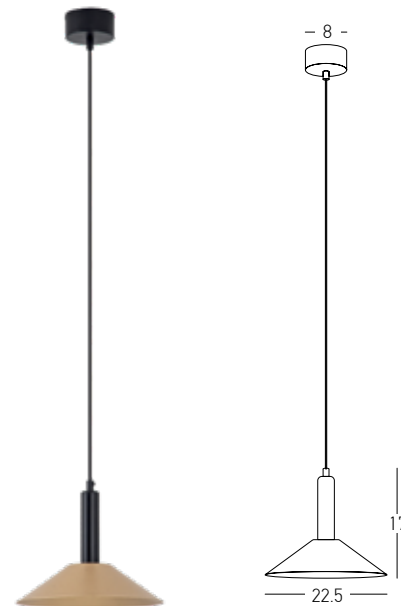

Power 7W
Input 220-240V, 50/60Hz
Color Temperature 3000K
Lumen 840Lm
Cri 80
Dimensions Ø: 22.5cm H: 17cm
Base Ø: 8cm L: 3.5cm
Non Dimmable ☒
Material Metal - Aluminum
Special Feature 200cm Fabric Cable Adjustable
Color Sandy Black - Painted Gold / **Code 22182** 正
Sandy Black / **Code 22183** 正