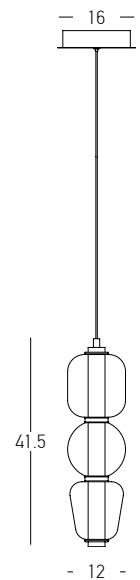

Power 21W
 Input 220-240V, 50/60Hz
 Color Temperature 3000K
 Lumen 1650Lm
 Cri 80
 Dimensions L: 105cm W: 18cm H: 200cm
 Glass Ø: 18cm H: 8cm
 Base L: 105cm W: 6.5cm H: 3.5cm
 Dimmable Triac
 Material Aluminium - Clear Glass
 Special Feature 170cm Cable Adjustable
 Color Gold Matt / **Code 23029**

Power 37W
 Input 220-240V, 50/60Hz
 Color Temperature 3000K
 Lumen 2211Lm
 Cri 80
 Dimensions L: 120cm W: 12cm H: 155cm
 Base Ø: 16cm H: 4cm
 Non Dimmable
 Material Metal - Acrylic - Glass
 Special Feature 200cm Cable Adjustable
 Color Gold Matt - Champagne Glass / **Code 23065**
 Color Black Matt - Smoked Glass / **Code 23066**