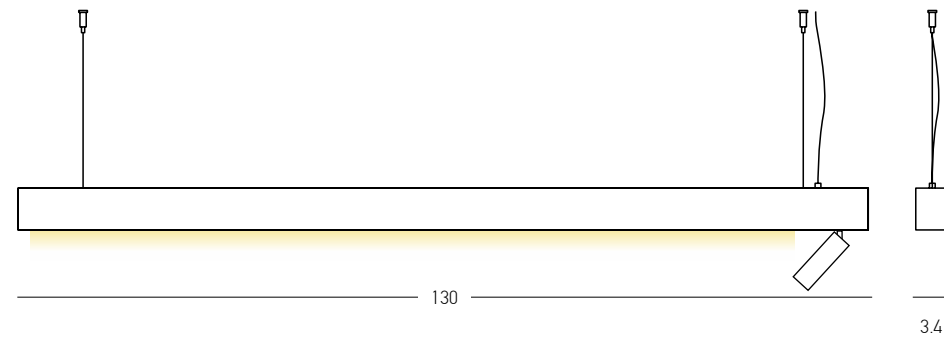

Power 1x 7W + 32W
Input 220-240V, 50/60Hz
Color Temperature 3000K
Lumen 4546Lm
Cri 80
Dimensions L: 130cm W: 3.4cm H: 7.8cm
Base Ø: 8cm H: 3.5cm
Spot Beam Angle 36°
Non Dimmable ☒
Material Aluminium - Acrylic
Special Feature 200cm Fabric Cable Adjustable
Optional Dimming DALI
Color Sandy Black / Code 23254