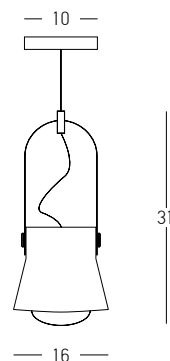

Bulb 1x E27
Power 40W MAX
Input 220-240V, 50/60Hz
Dimensions Ø: 16cm H: 31cm
Base Ø: 10cm H: 2cm
Material Metal - Aluminium
Special Feature 150cm Cable Adjustable
Color Black Matt / **Code 18192**
Color White Matt / **Code 18193**

Bulb 1x E27
Power 40W MAX
Input 220-240V, 50/60Hz
Dimensions Ø: 23.5cm H: 25cm
Base Ø: 10cm H: 2cm
Material Metal - Aluminium
Special Feature 150cm Cable Adjustable
Color Black Matt / **Code 18191**
Color White Matt / **Code 18190**