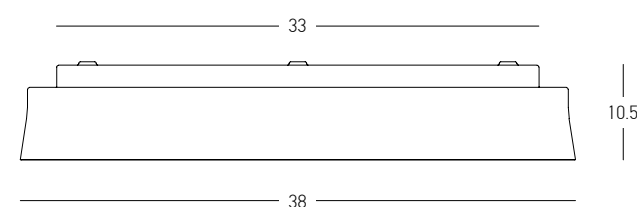

Power 20W
Input 220-240V, 50/60Hz
Color Temperature 3000K
Lumen 2300Lm
Cri 80
Dimensions Ø: 38cm H: 10.5cm
Base Ø: 33cm
Dimmable Triac ☐
Material Metal - Acrylic
Color White Matt / **Code 22127**
Color Black Matt / **Code 22128**