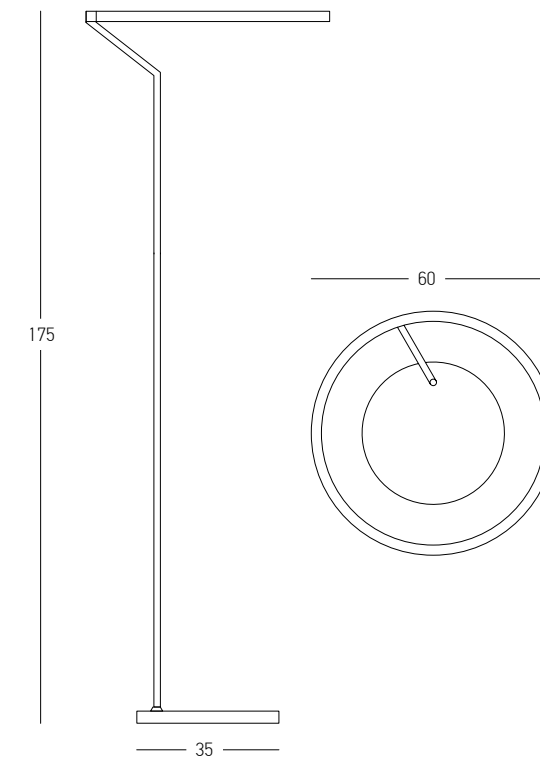

Power 30W
Input 220-240V, 50/60Hz
Color Temperature 3000K
Lumen 2392Lm
Cri 80
Dimensions Ø: 60cm H: 175cm
Base Ø: 35cm H: 3cm
Non Dimmable ☒
Material Metal - Aluminium - Acrylic
Special Feature Profile 2.2 x 2.2cm
Color Sandy Black / **Code 22038**