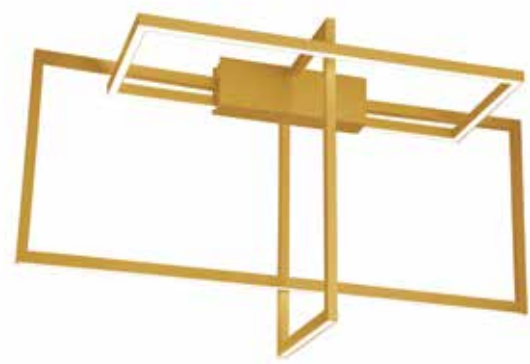

Power 60W
Input 220-240V, 50/60Hz
Color Temperature 3000K
Lumen 4800Lm
Cri 80
Dimensions L: 93cm W: 31cm H: 53.5cm
Base L: 28cm W: 5cm H: 9.2cm
Dimmable Triac ☐
Material Aluminium - Acrylic
Special Feature Profile 2x1.5cm

Color Sandy White / **Code 2078**
Color Gold Matt / **Code 2080**