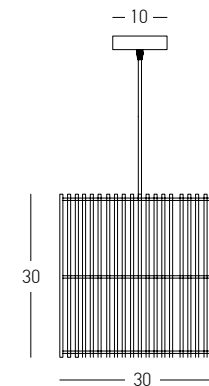

Bulb 1x E27
Power 40W MAX
Input 220-240V, 50/60Hz
Dimensions Ø: 30cm H: 30cm
Base Ø: 10cm H: 2cm
Material Metal - Rattan
Special Feature 200cm Cable Adjustable
Color Natural / **Code 20234**