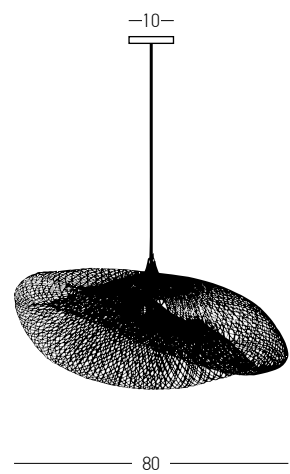

Bulb 1x E27
Power 40W MAX
Input 220-240V, 50/60Hz
Dimensions L: 80cm W: 60cm H: 30cm
Base Ø: 10cm H: 2cm
Material Metal - Bamboo
Special Feature 200cm Cable Adjustable
Color Natural Bamboo / **Code 19103**
Color Black / **Code 19108**