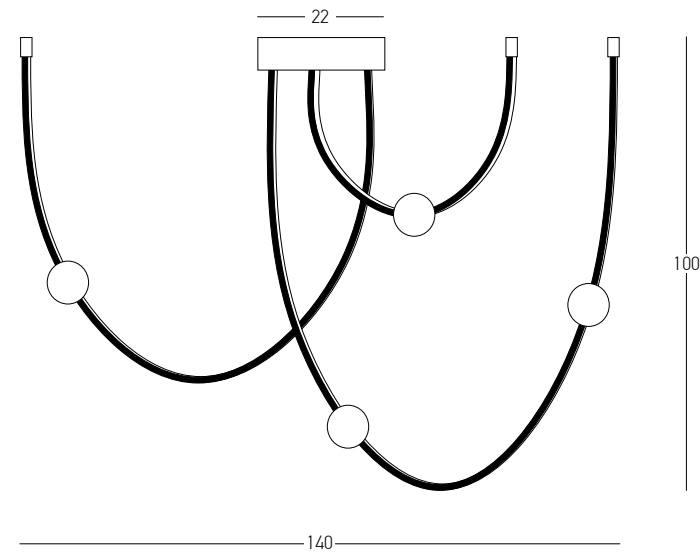

Power 42W
Input 220-240V, 50/60Hz
Color Temperature 3000K
Lumen 3312Lm
Cri 90
Dimensions L: 140cm W: 30cm H: 100cm
Base Ø: 22cm H: 4.5cm
Dimmable Triac ☐
Material Aluminium - Silicon - Opal Glass
Special Feature Opal Glass Ø: 10cm
Lighting Tube Ø: 1.5cm
Color Black Matt / **Code 22247**
Color Gold Matt / **Code 22248**

Power 19W
Input 220-240V, 50/60Hz
Color Temperature 3000K
Lumen 1550Lm
Cri 90
Dimensions L: 100cm W: 10cm H: 82.5cm
Base L: 20cm W: 6cm H: 3.5cm
Dimmable Triac ☐
Material Aluminium - Silicon - Opal Glass
Special Feature Opal Glass Ø: 10cm
Lighting Tube Ø: 1.5cm
Color Black Matt / **Code 22249**
Color Gold Matt / **Code 22250**