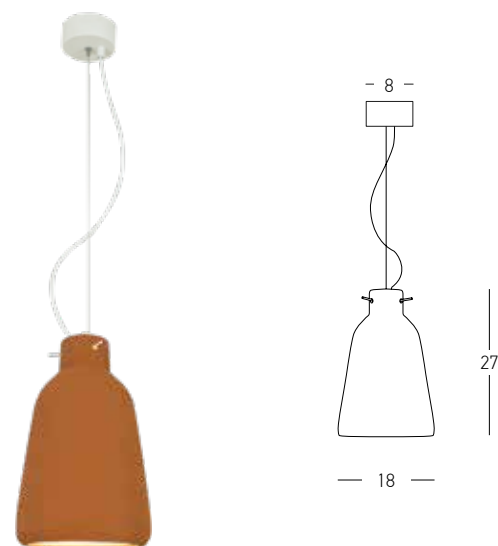

Bulb 1x E27
 Power 40W MAX
 Input 220-240V, 50/60Hz
 Dimensions Ø: 18cm H: 27cm
 Base Ø: 8cm H: 3.5cm
 Material Clay
 Special Feature 120cm Fabric Cable Adjustable
 Color White Matt / **Code 22268**

Bulb 1x E27
 Power 40W MAX
 Input 220-240V, 50/60Hz
 Dimensions Ø: 13cm H: 27cm
 Base Ø: 8cm H: 3.5cm
 Material Clay
 Special Feature 120cm Fabric Cable Adjustable
 Color White Matt / **Code 22236**

Bulb 1x E27
 Power 40W MAX
 Input 220-240V, 50/60Hz
 Dimensions Ø: 28cm H: 27cm
 Base Ø: 8cm H: 3.5cm
 Material Clay
 Special Feature 120cm Fabric Cable Adjustable
 Color Natural / **Code 1664**

Bulb 1x E27
 Power 40W MAX
 Input 220-240V, 50/60Hz
 Dimensions Ø: 18cm H: 27cm
 Base Ø: 8cm H: 3.5cm
 Material Clay
 Special Feature 120cm Fabric Cable Adjustable
 Color Natural / **Code 1663**