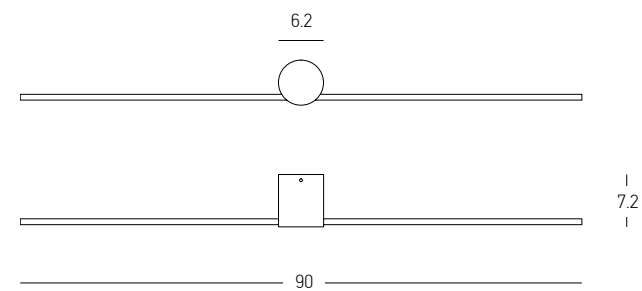

Power 9W
Input 220-240V, 50/60Hz
Color Temperature 3000K
Lumen 720Lm
Cri 80
Dimensions L: 7.2cm W: 60cm H: 6.2cm
Base Ø: 6.2cm L: 7.2cm
Non Dimmable ☒
Material Aluminium
Special Feature IP 44
Profile 0.8 x 0.8cm
Color Sandy Black / **Code 20145**

Power 13W
Input 220-240V, 50/60Hz
Color Temperature 3000K
Lumen 1040Lm
Cri 80
Dimensions L: 7.2cm W: 90cm H: 6.2cm
Base Ø: 6.2cm L: 7.2cm
Non Dimmable ☒
Material Aluminium
Special Feature IP 44
Profile 0.8 x 0.8cm
Color Sandy Black / **Code 20146**