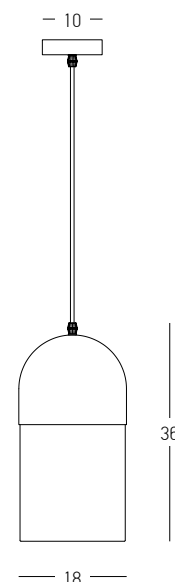

Bulb 1x E27
Power 11W MAX
Input 220-240V, 50/60Hz
Dimensions Ø: 18cm H: 36cm
Base Ø: 10cm H: 2.5cm
Material Metal - Paper
Special Feature 200cm Cable Adjustable
Color Black Matt - Natural / **Code 23071**