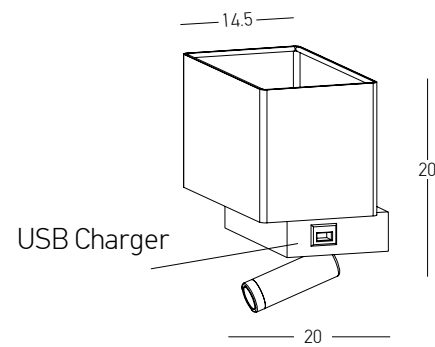

LED
Bulb 1x E27
Power 40W MAX
Input 220-240V, 50/60Hz
Color Temperature 3000K
Lumen 240Lm
Dimensions L: 25cm W: 17cm H: 28cm
Base Ø: 12cm H: 2.5cm
Non Dimmable ☒
Switch 2/Switch On-Off
Material Metal - Aluminium - Fabric Shade
Special Feature Shade Ø: 17cm H: 14.5cm
Stick Ø: 2.8cm L: 36cm
Color Black Matt / **Code H57**

LED
Bulb 1x E27
Power 40W MAX
Input 220-240V, 50/60Hz
Color Temperature 3000K
Lumen 240Lm
Cri 80
Dimensions L: 14.5-20cm W: 20cm H: 20cm
Non Dimmable ☒
Switch 2 On/Off
Material Metal - Aluminium - Fabric Shade
Special Feature USB Charger
Shade L: 12cm W: 20cm H: 11cm
Stick Ø: 2.8cm H: 8.5cm
Color Black Matt / **Code H59**