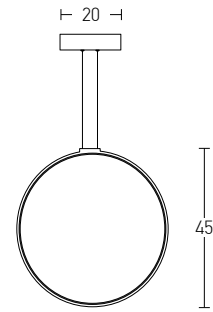

Power 24W
Input 220-240V, 50/60Hz
Color Temperature 3000K
Lumen 1920Lm
Cri 80
Dimensions Ø: 45cm
Base L: 20cm W: 6cm H: 5cm
Non Dimmable ☒
Material Metal - Aluminium - Acrylic
Special Feature 60cm Cable Adjustable
Color Black Matt / **Code 1612**