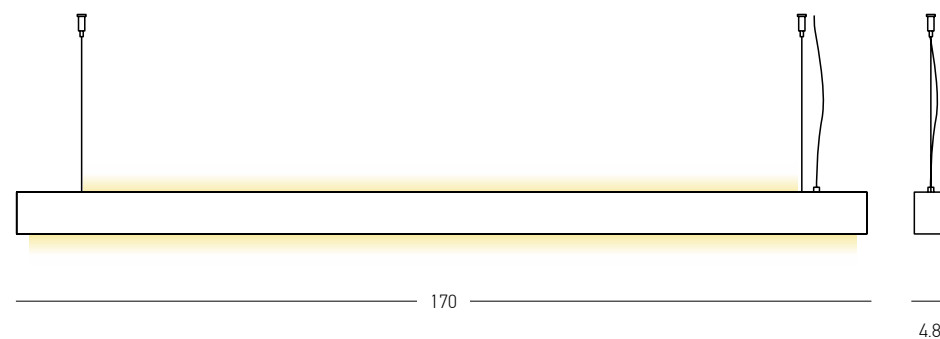

Power 54W + 40W
Input 220-240V, 50/60Hz
Color Temperature 3000K
Lumen 9300Lm
Cri 80
Dimensions L: 170cm W: 4.8cm H: 7.8cm
Base Ø: 8cm H: 3.5cm
Non Dimmable ☒
Material Aluminium
Special Feature 200cm Fabric Cable Adjustable
Optional Dimming DALI
Up & Down Lighting
Optic Microprismatic Clear
Color Sandy Black / **Code 23252**