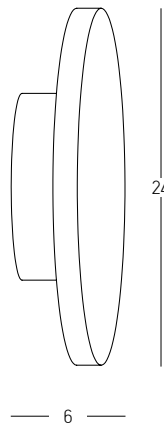

Power 10W
Input 220-240V, 50/60Hz
Color Temperature 3000K
Lumen 700Lm
Cri 80
Dimensions Ø: 24cm L: 6cm
Non Dimmable ☐
Material Metal - Acrylic
Color Brushed Brass / **Code 20350**