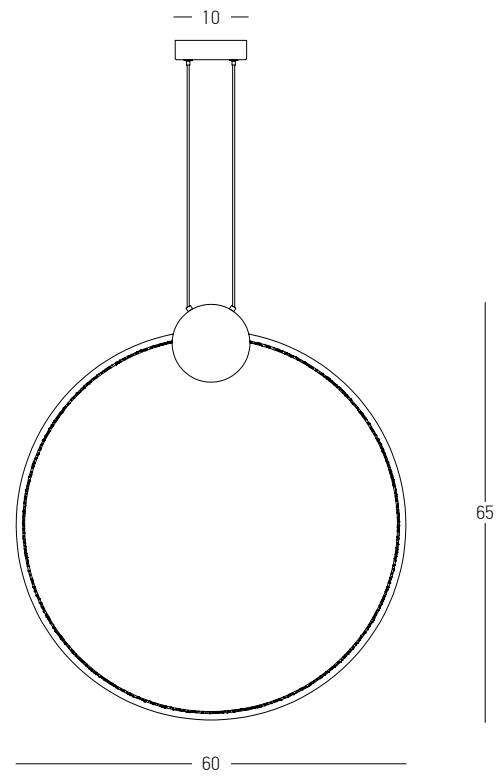

CIRCLE | p.190-217

Power	24W
Input	220-240V, 50/60Hz
Color Temperature	3000K
Lumen	1318Lm
Cri	80
Dimensions	Ø: 60cm H: 65cm
Base	Ø: 10cm H: 3cm
Dimmable Triac	☉
Material	Aluminium - Silicon
Special Feature	200cm Cable Adjustable Profile L: 2.5cm H: 1.5cm
Color	Black Matt - Gold Matt Ring / Code 23094
Color	Gold Matt - Black Matt Ring / Code 23095