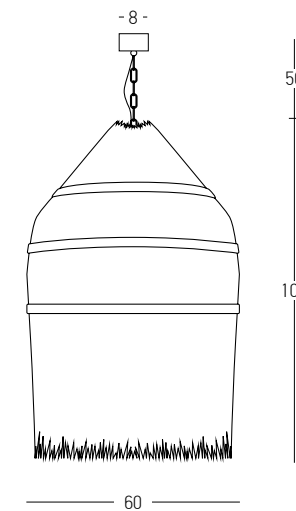

Bulb 1x E27
Power 40W MAX
Input 220-240V, 50/60Hz
Dimensions Ø: 60cm H: 100cm
Base Ø: 8cm H: 3.5cm
Material Metal - Straw
Special Feature 50cm Chain Adjustable
Color Natural Straw / **Code 17129**