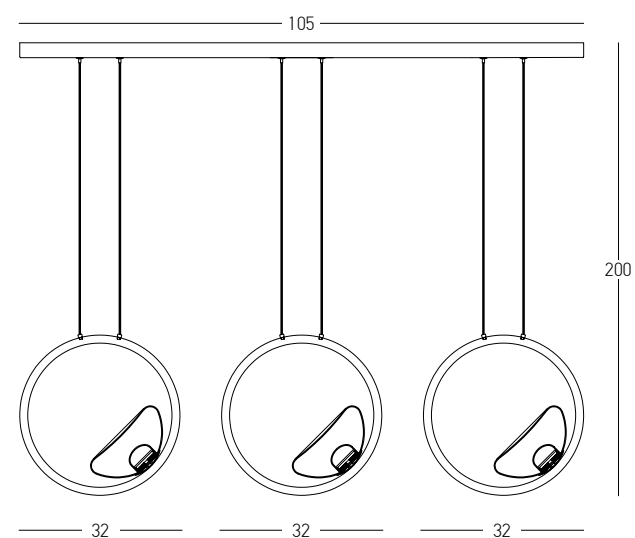

Power 21W
Input 220-240V, 50/60Hz
Color Temperature 3000K
Lumen 1650Lm
Cri 80
Dimensions L: 105cm W: 18cm H: 200cm
Glass Ø: 18cm H: 8cm
Base L: 105cm W: 6.5cm H: 3.5cm
Dimmable Triac ☐
Material Aluminium - Clear Glass
Special Feature 170cm Cable Adjustable
Color Gold Matt / **Code 23029**