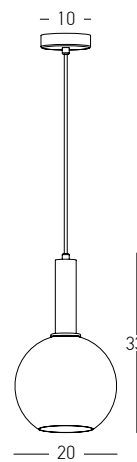

Bulb 1x E27
Power 40W MAX
Input 220-240V, 50/60Hz
Dimensions Ø: 20cm H: 33cm
Base Ø: 10cm H: 2.5cm
Glass Ø: 20cm H: 18cm
Material Metal - Opal Glass
Special Feature 150cm Fabric Cable Adjustable
Color Gold Matt / **Code 22071**