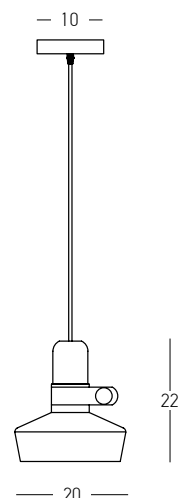

Bulb 1x E27
Power 40W MAX
Input 220-240V, 50/60Hz
Dimensions Ø: 20cm H: 22cm
Base Ø: 10cm H: 2cm
Material Metal - Leather - Wood
Special Feature 200cm Cable Adjustable
Color Black Matt / **Code 1990**
Color White Matt / **Code 1992**