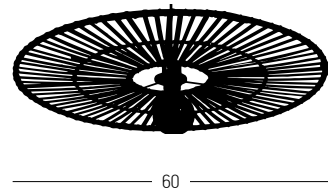

Bulb 1x E27
Power 40W MAX
Input 220-240V, 50/60Hz
Dimensions Ø: 60cm L: 8cm
Base Ø: 10cm H: 2cm
Material Metal - Bamboo
Color Black - Natural Bamboo / **Code 19252**