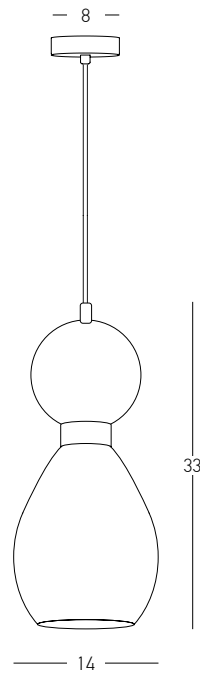

Bulb 1x E14
Power 15W MAX
Input 220-240V, 50/60Hz
Dimensions Ø: 14cm H: 33cm
Base Ø: 8cm H: 3.5cm
Shade Ø: 14cm H: 19cm
Material Brass - Gypsum - Marble
Special Feature 200cm Fabric Cable Adjustable
Color Sandy Black - Brass - Green Marble / **Code 23237**