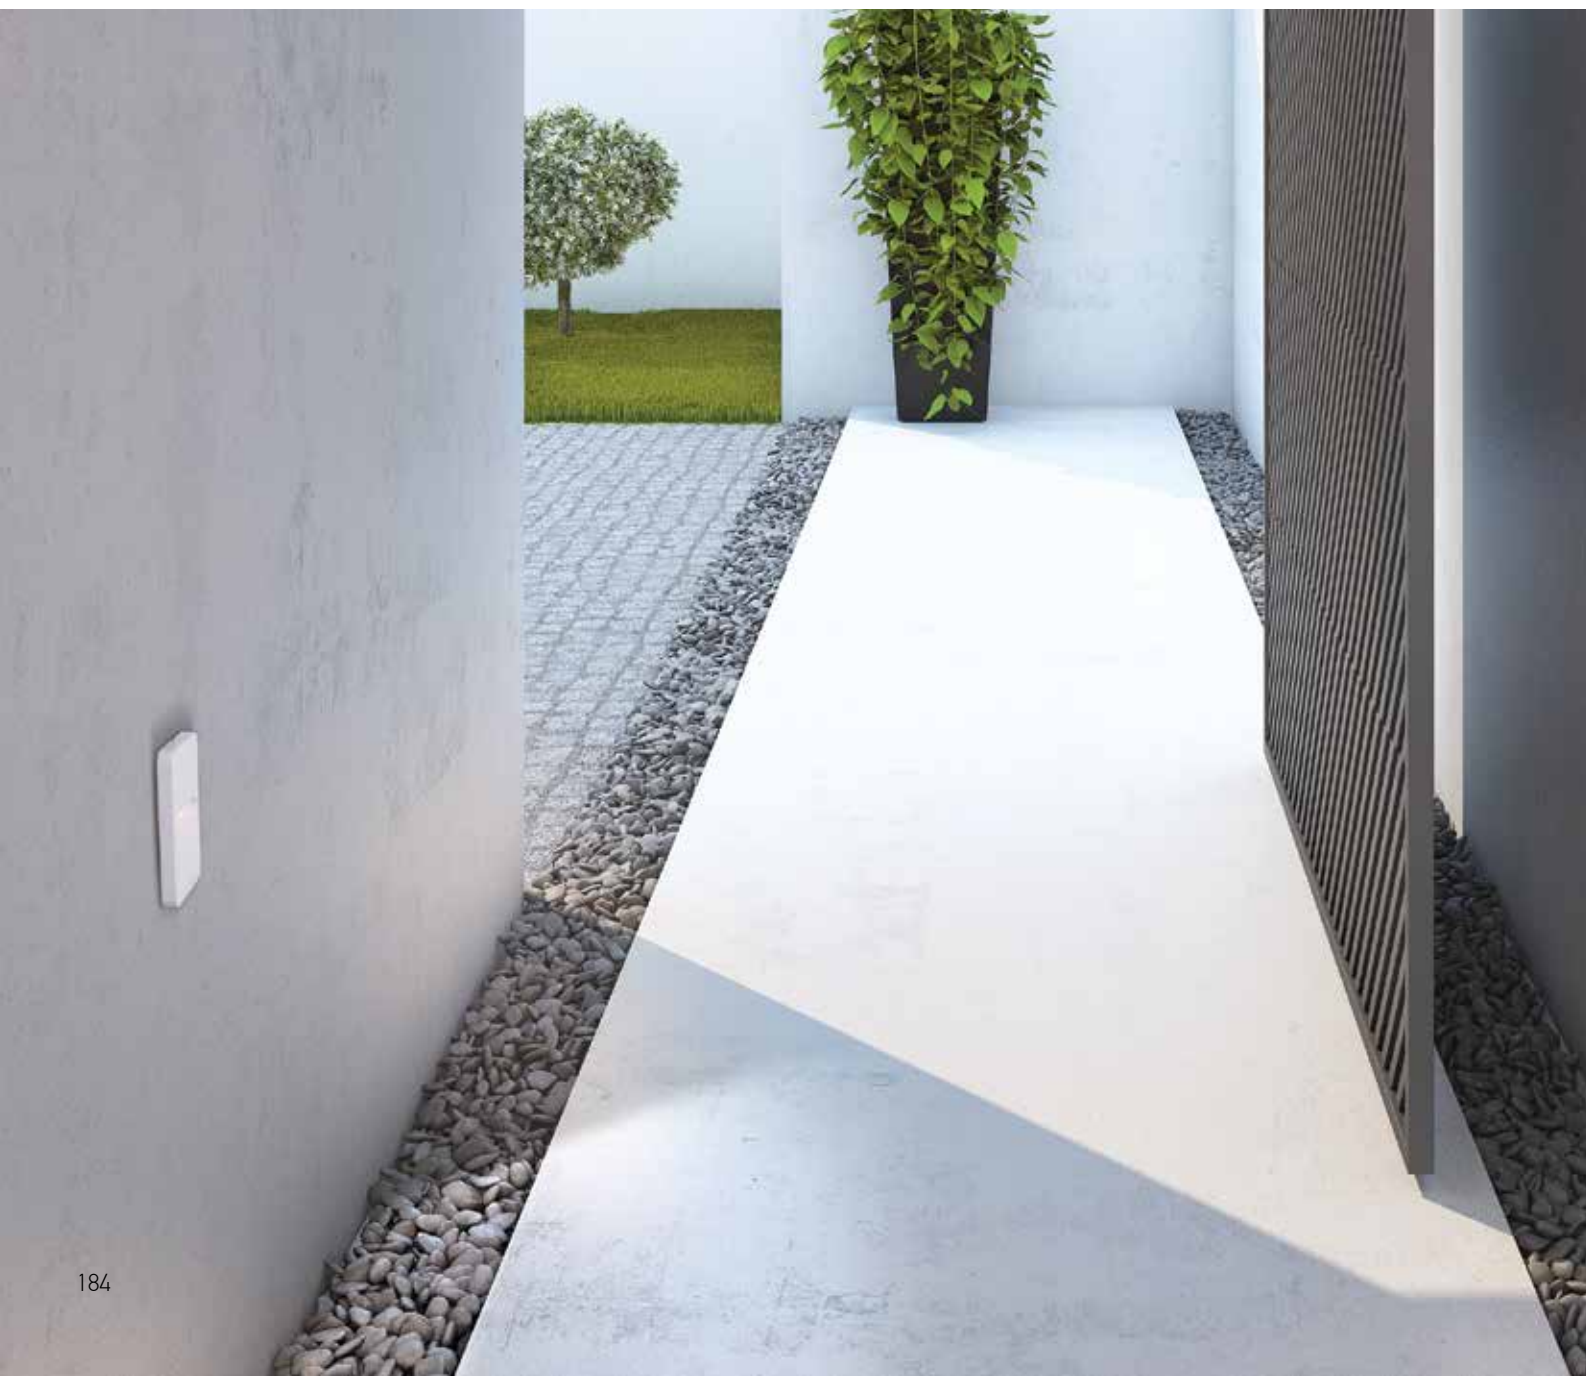

Power 1.5W
Input 220-240V, 50/60Hz
Color Temperature 3000K
Lumen 90Lm
Cri 80
IP 65
Dimensions L: 1.5cm W: 9cm H: 12cm
Material ABS - PC Diffuser
Color White / **Code E187**

Power 4W
Input 220-240V, 50/60Hz
Color Temperature 3000K
Lumen 185Lm
Cri 80
IP 65
Dimensions L: 6cm W: 9cm H: 9cm
Depth 6cm
Material Aluminium - Tempered Glass
Recessed Mounting Box L: 6cm W: 8cm H: 8cm (Included)
Color Black / **Code E248**