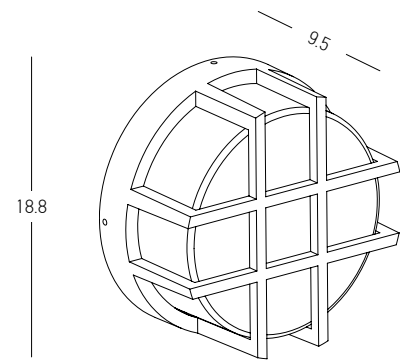

Power 10W
Input 220-240V, 50/60Hz
Color Temperature 3000K
Lumen 880Lm
Cri 80
IP 65
Dimensions Ø: 18.8cm L: 9.5cm
Material Aluminium - PC Diffuser
Color Dark Brown / Code E342