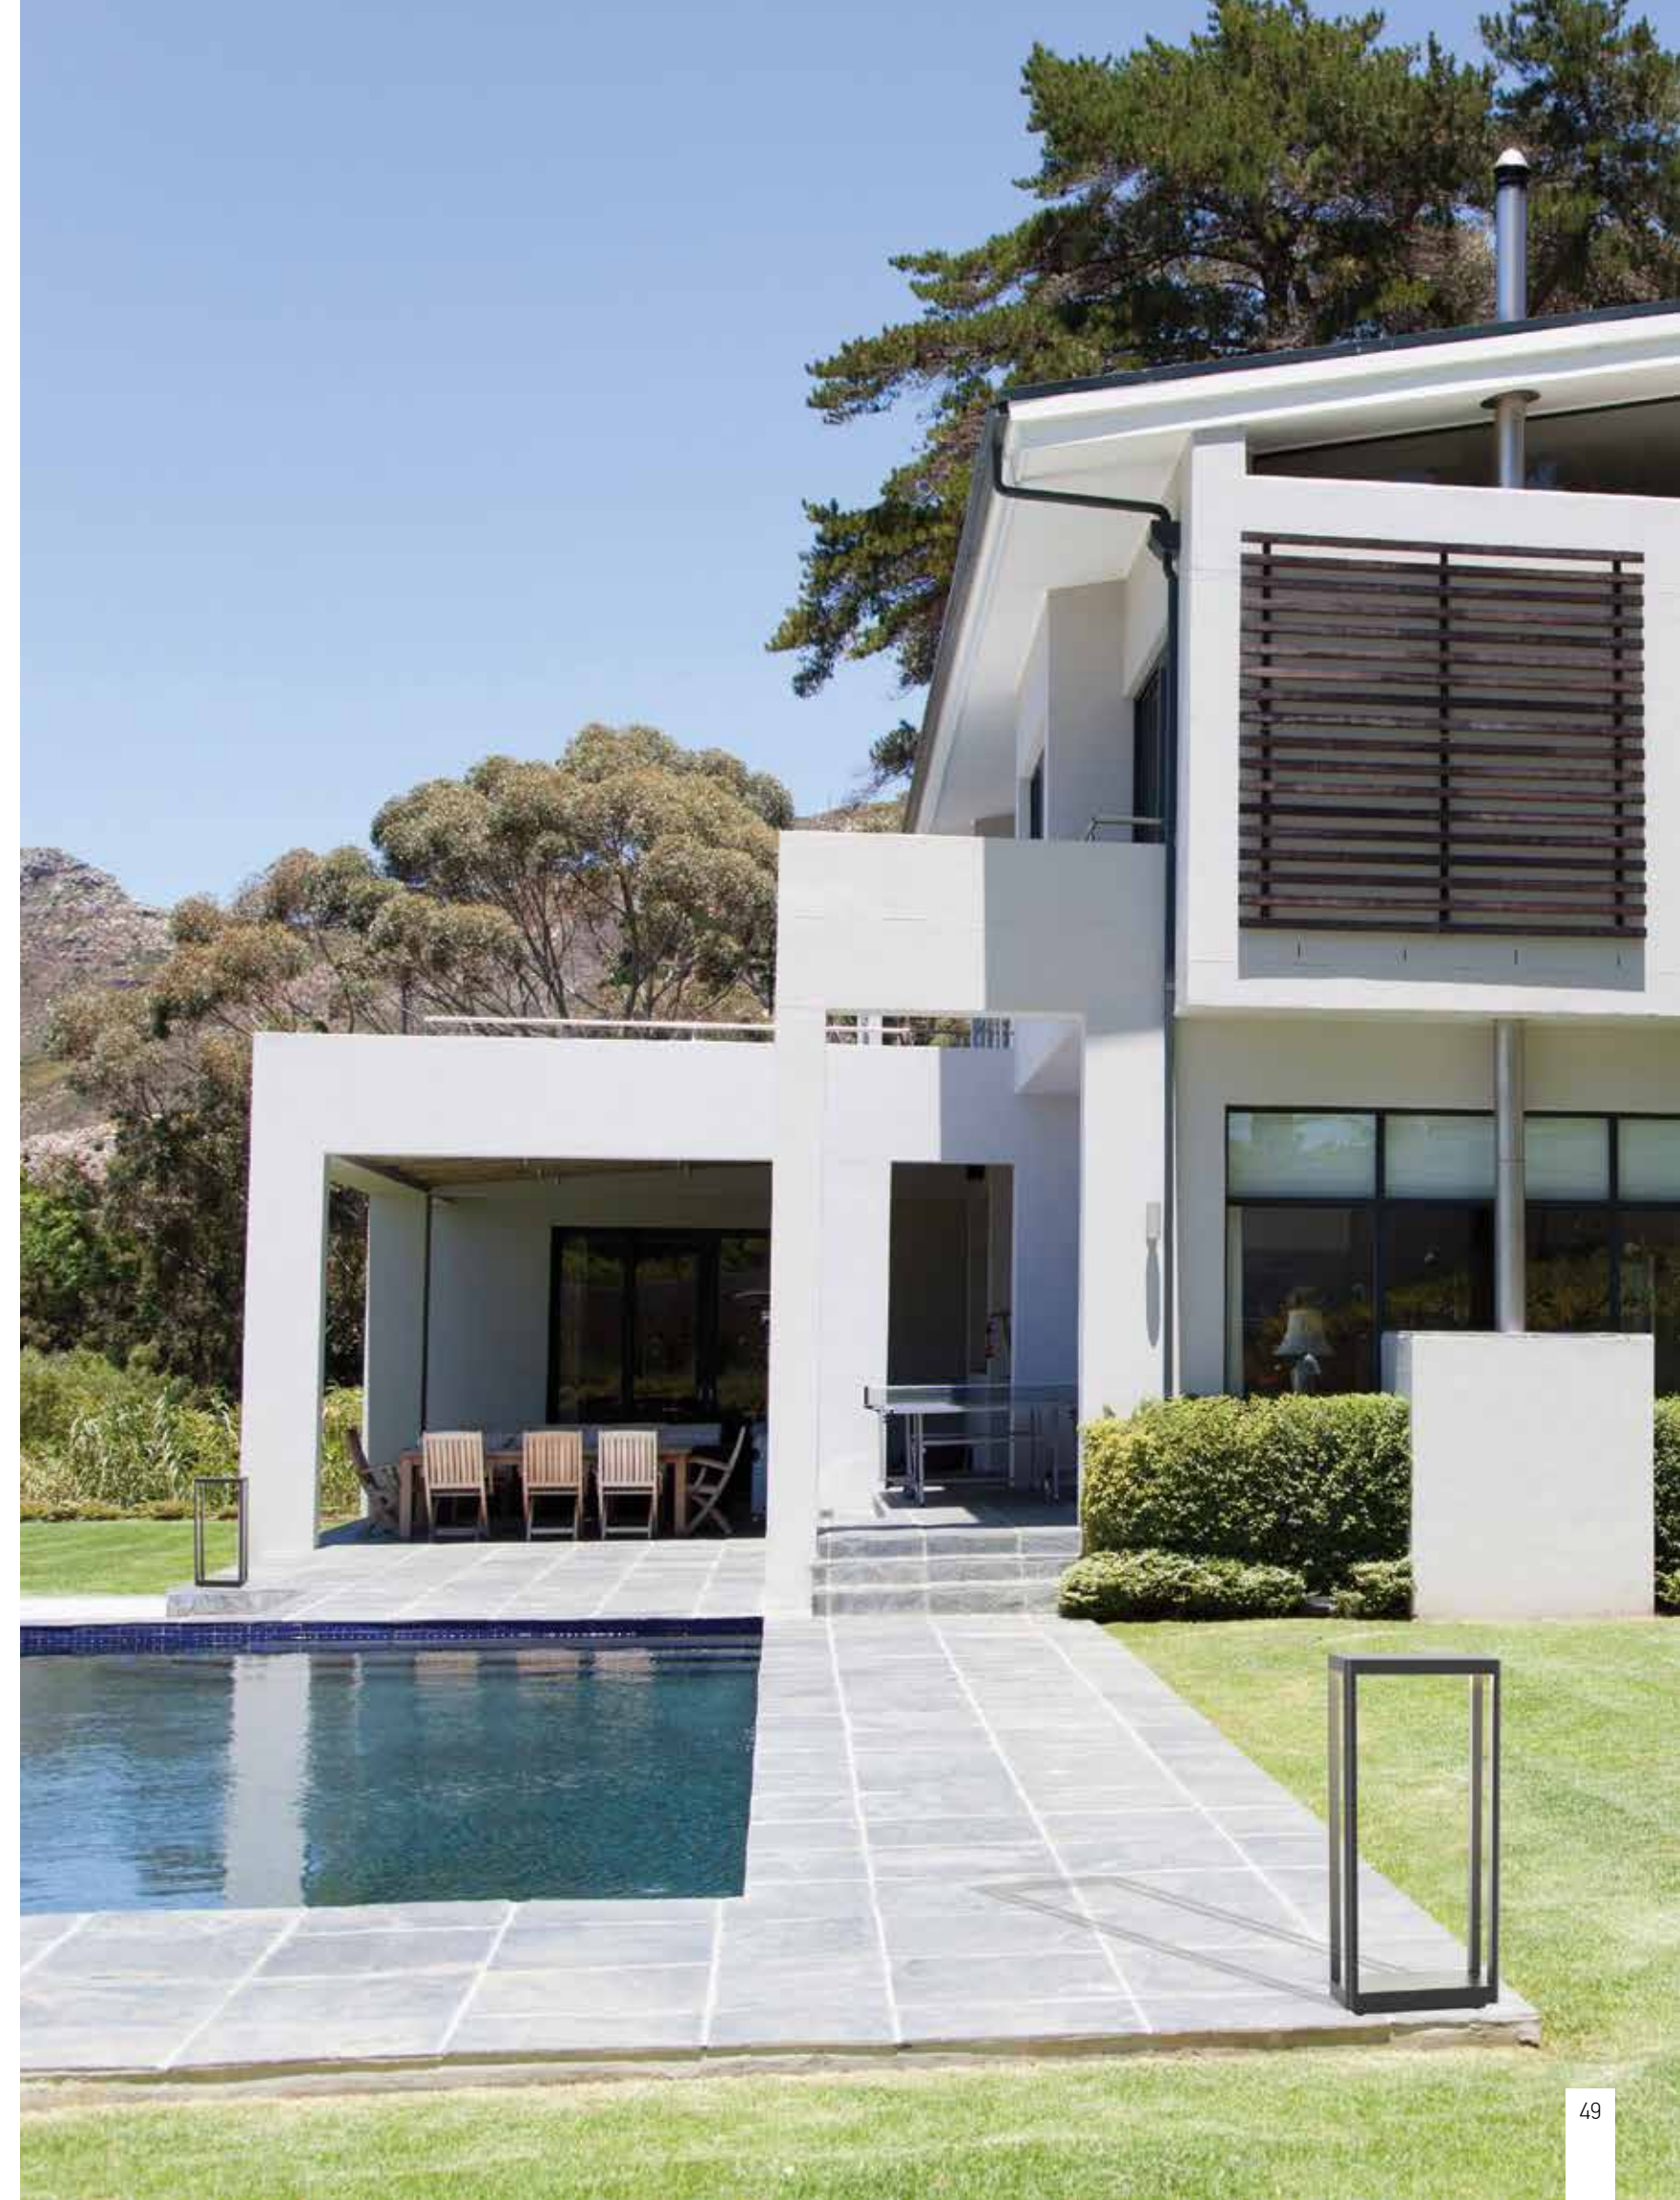

Power 8W
Input 220-240V, 50/60Hz
Color Temperature 3000K
Lumen 587Lm
Cri 80
IP 65
Dimensions L: 8.5cm W: 23cm H: 50cm
Material Aluminium - Clear Glass
Color Graphite / **Code E335**