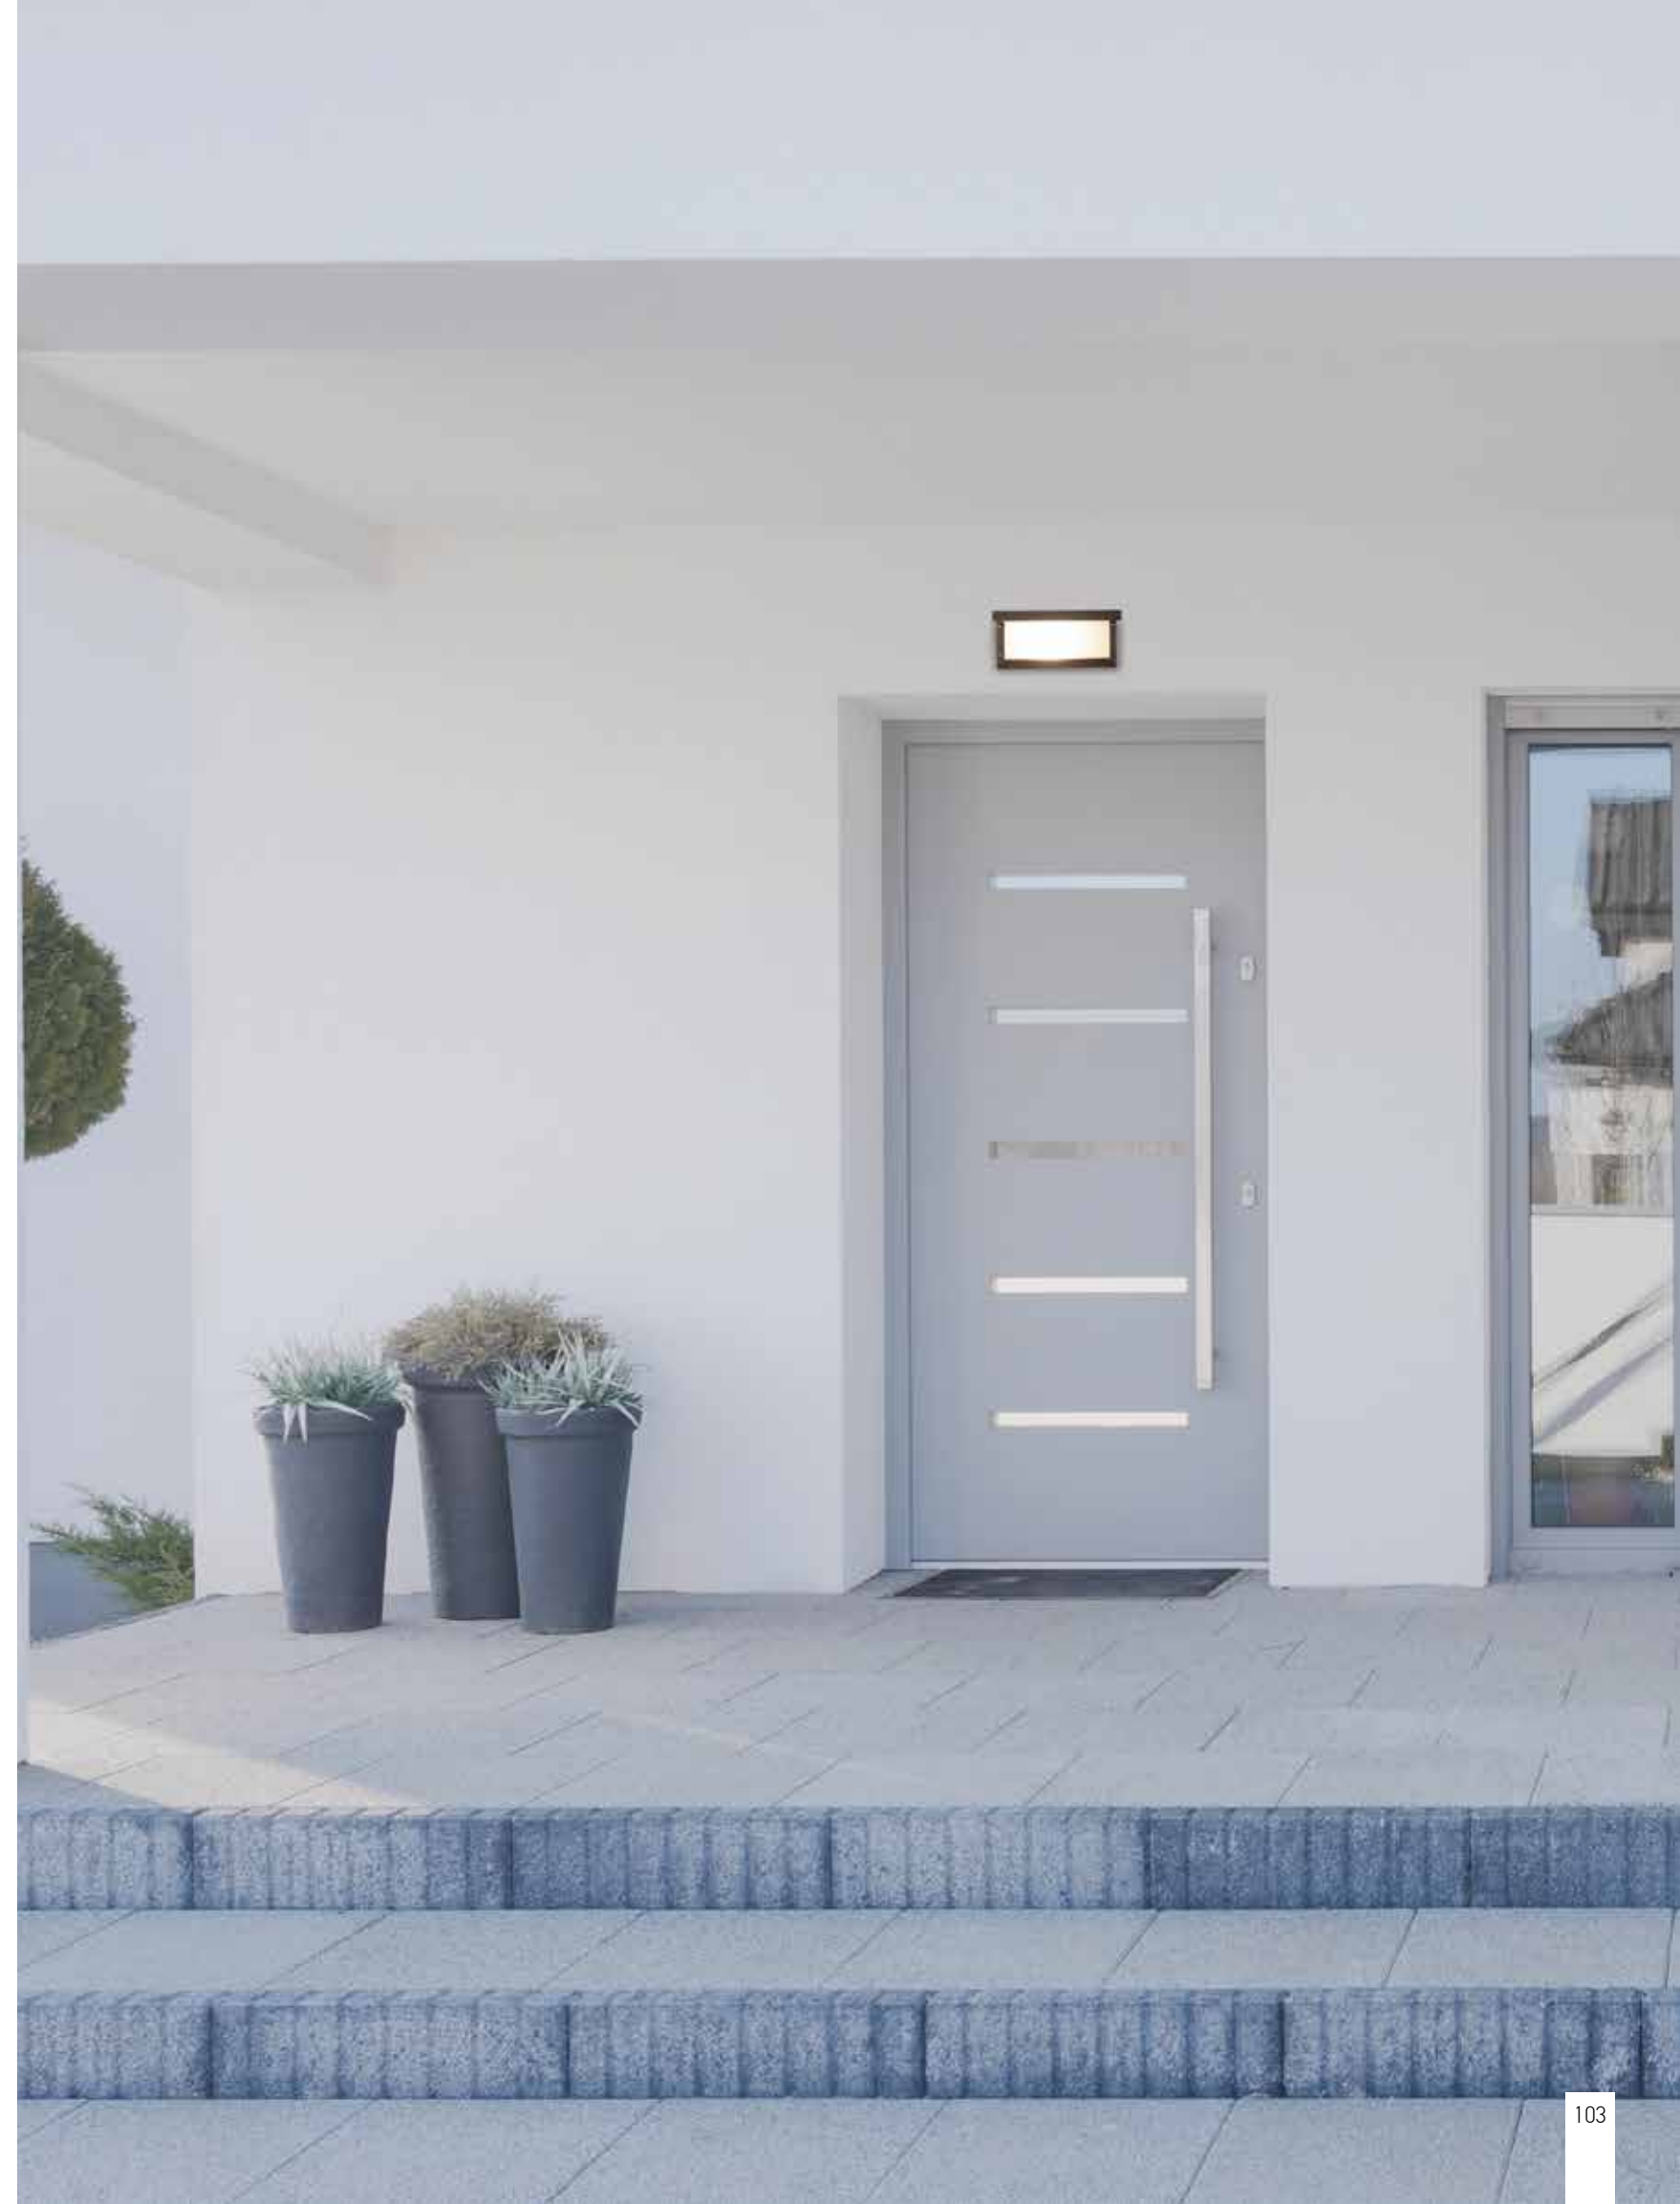

Bulb 1x E27
Power 18W MAX
Input 220-240V, 50/60Hz
IP 54
Dimensions L: 7cm W: 24cm H: 14cm
Material Alumunium - PC Diffuser
Color Graphite / **Code E149**

Bulb 1x E27
Power 18W MAX
Input 220-240V, 50/60Hz
IP 54
Dimensions L: 16.5cm W: 16.5cm H: 17.1cm
Material Alumunium - PC Diffuser
Color Graphite / **Code E127**

Bulb 1x E27
Power 18W MAX
Input 220-240V, 50/60Hz
IP 54
Dimensions L: 12.6cm W: 26cm H: 12.5cm
Material Alumunium - PC Diffuser
Color Graphite / **Code E128**