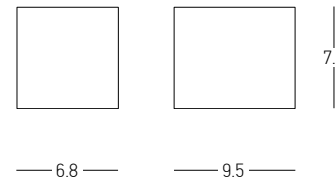

Bulb 1x GU10 LED
Power 7W MAX
Input 220-240V, 50/60Hz
IP 54
Dimensions L: 9.5cm W: 6.8cm H: 7.5cm
Material ABS - Acrylic
Color Sandy Black / **Code E306**