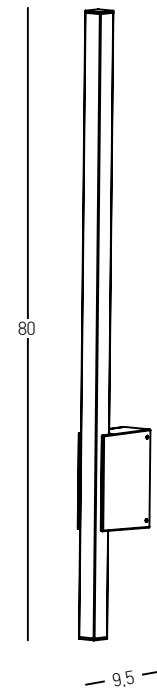

Power 12W
Input 220-240V, 50/60Hz
Color Temperature 3000K
Lumen 1187Lm
Cri 80
IP 65
Dimensions L: 9.5cm W: 4.5cm H: 80cm
Base L: 9cm W: 4.5cm H: 12.5cm
Material Aluminium - PC Diffuser
Color Graphite / Code E287