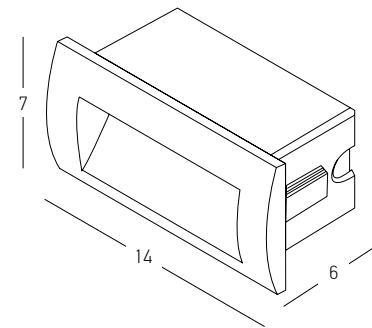

Power 4W
Input 220-240V, 50/60Hz
Color Temperature 3000K
Lumen 188Lm
Cri 80
IP 65
Dimensions L: 6cm W: 14cm H: 7cm
Depth 6cm
Material Aluminium - PC Diffuser
Recessed Mounting Box L: 6cm W: 13cm H: 6cm (Included)
Color Graphite / **Code E247-G**
Color Sandy White / **Code E247-W**