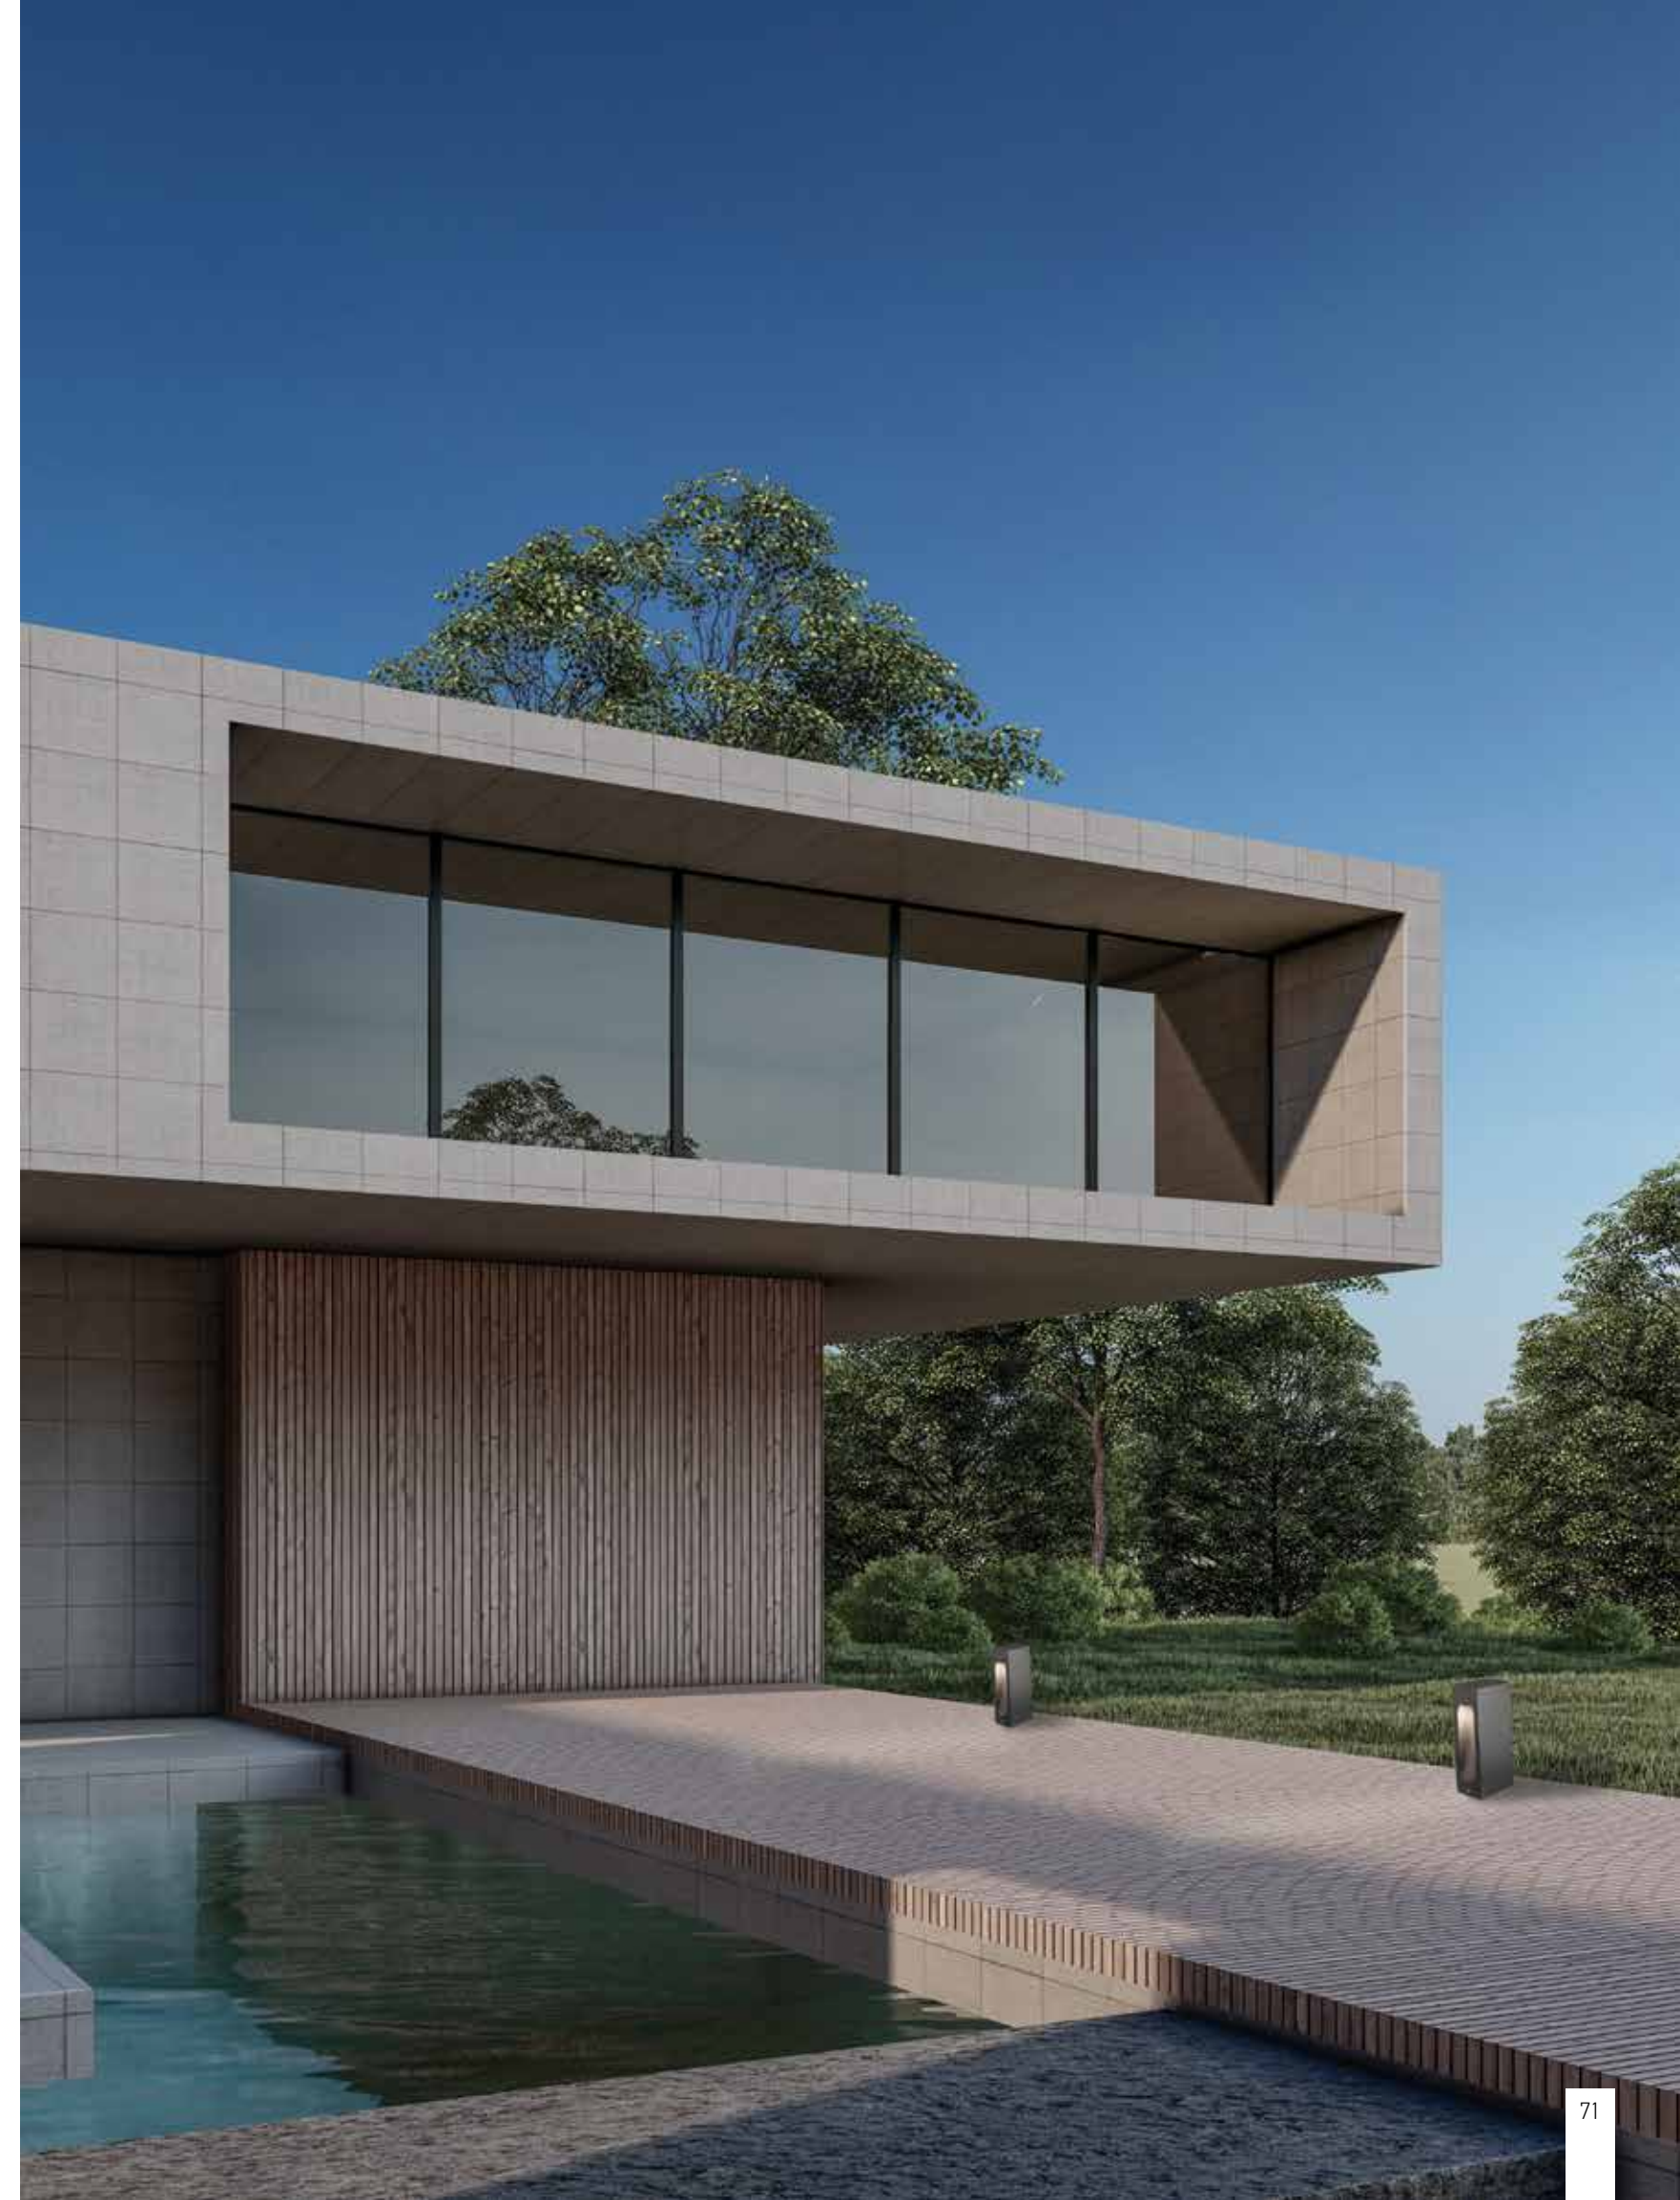

Power 7W
Input 220-240V, 50/60Hz
Color Temperature 3000K
Lumen 560Lm
Cri 80
IP 54
Dimensions L: 12cm W: 7cm H: 25cm
Material Aluminium
Color Graphite / **Code E211**