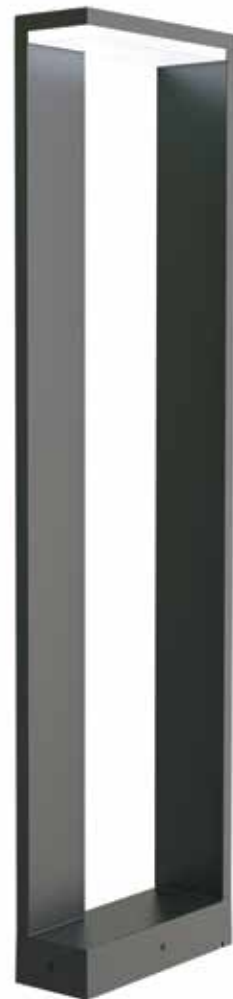

Power 10W
Input 220-240V, 50/60Hz
Color Temperature 3000K
Lumen 700Lm
Cri 80
IP 54
Dimensions L: 12cm W: 15cm H: 5.5cm
Material Aluminium - PC Diffuser
Color Graphite / **Code E207**