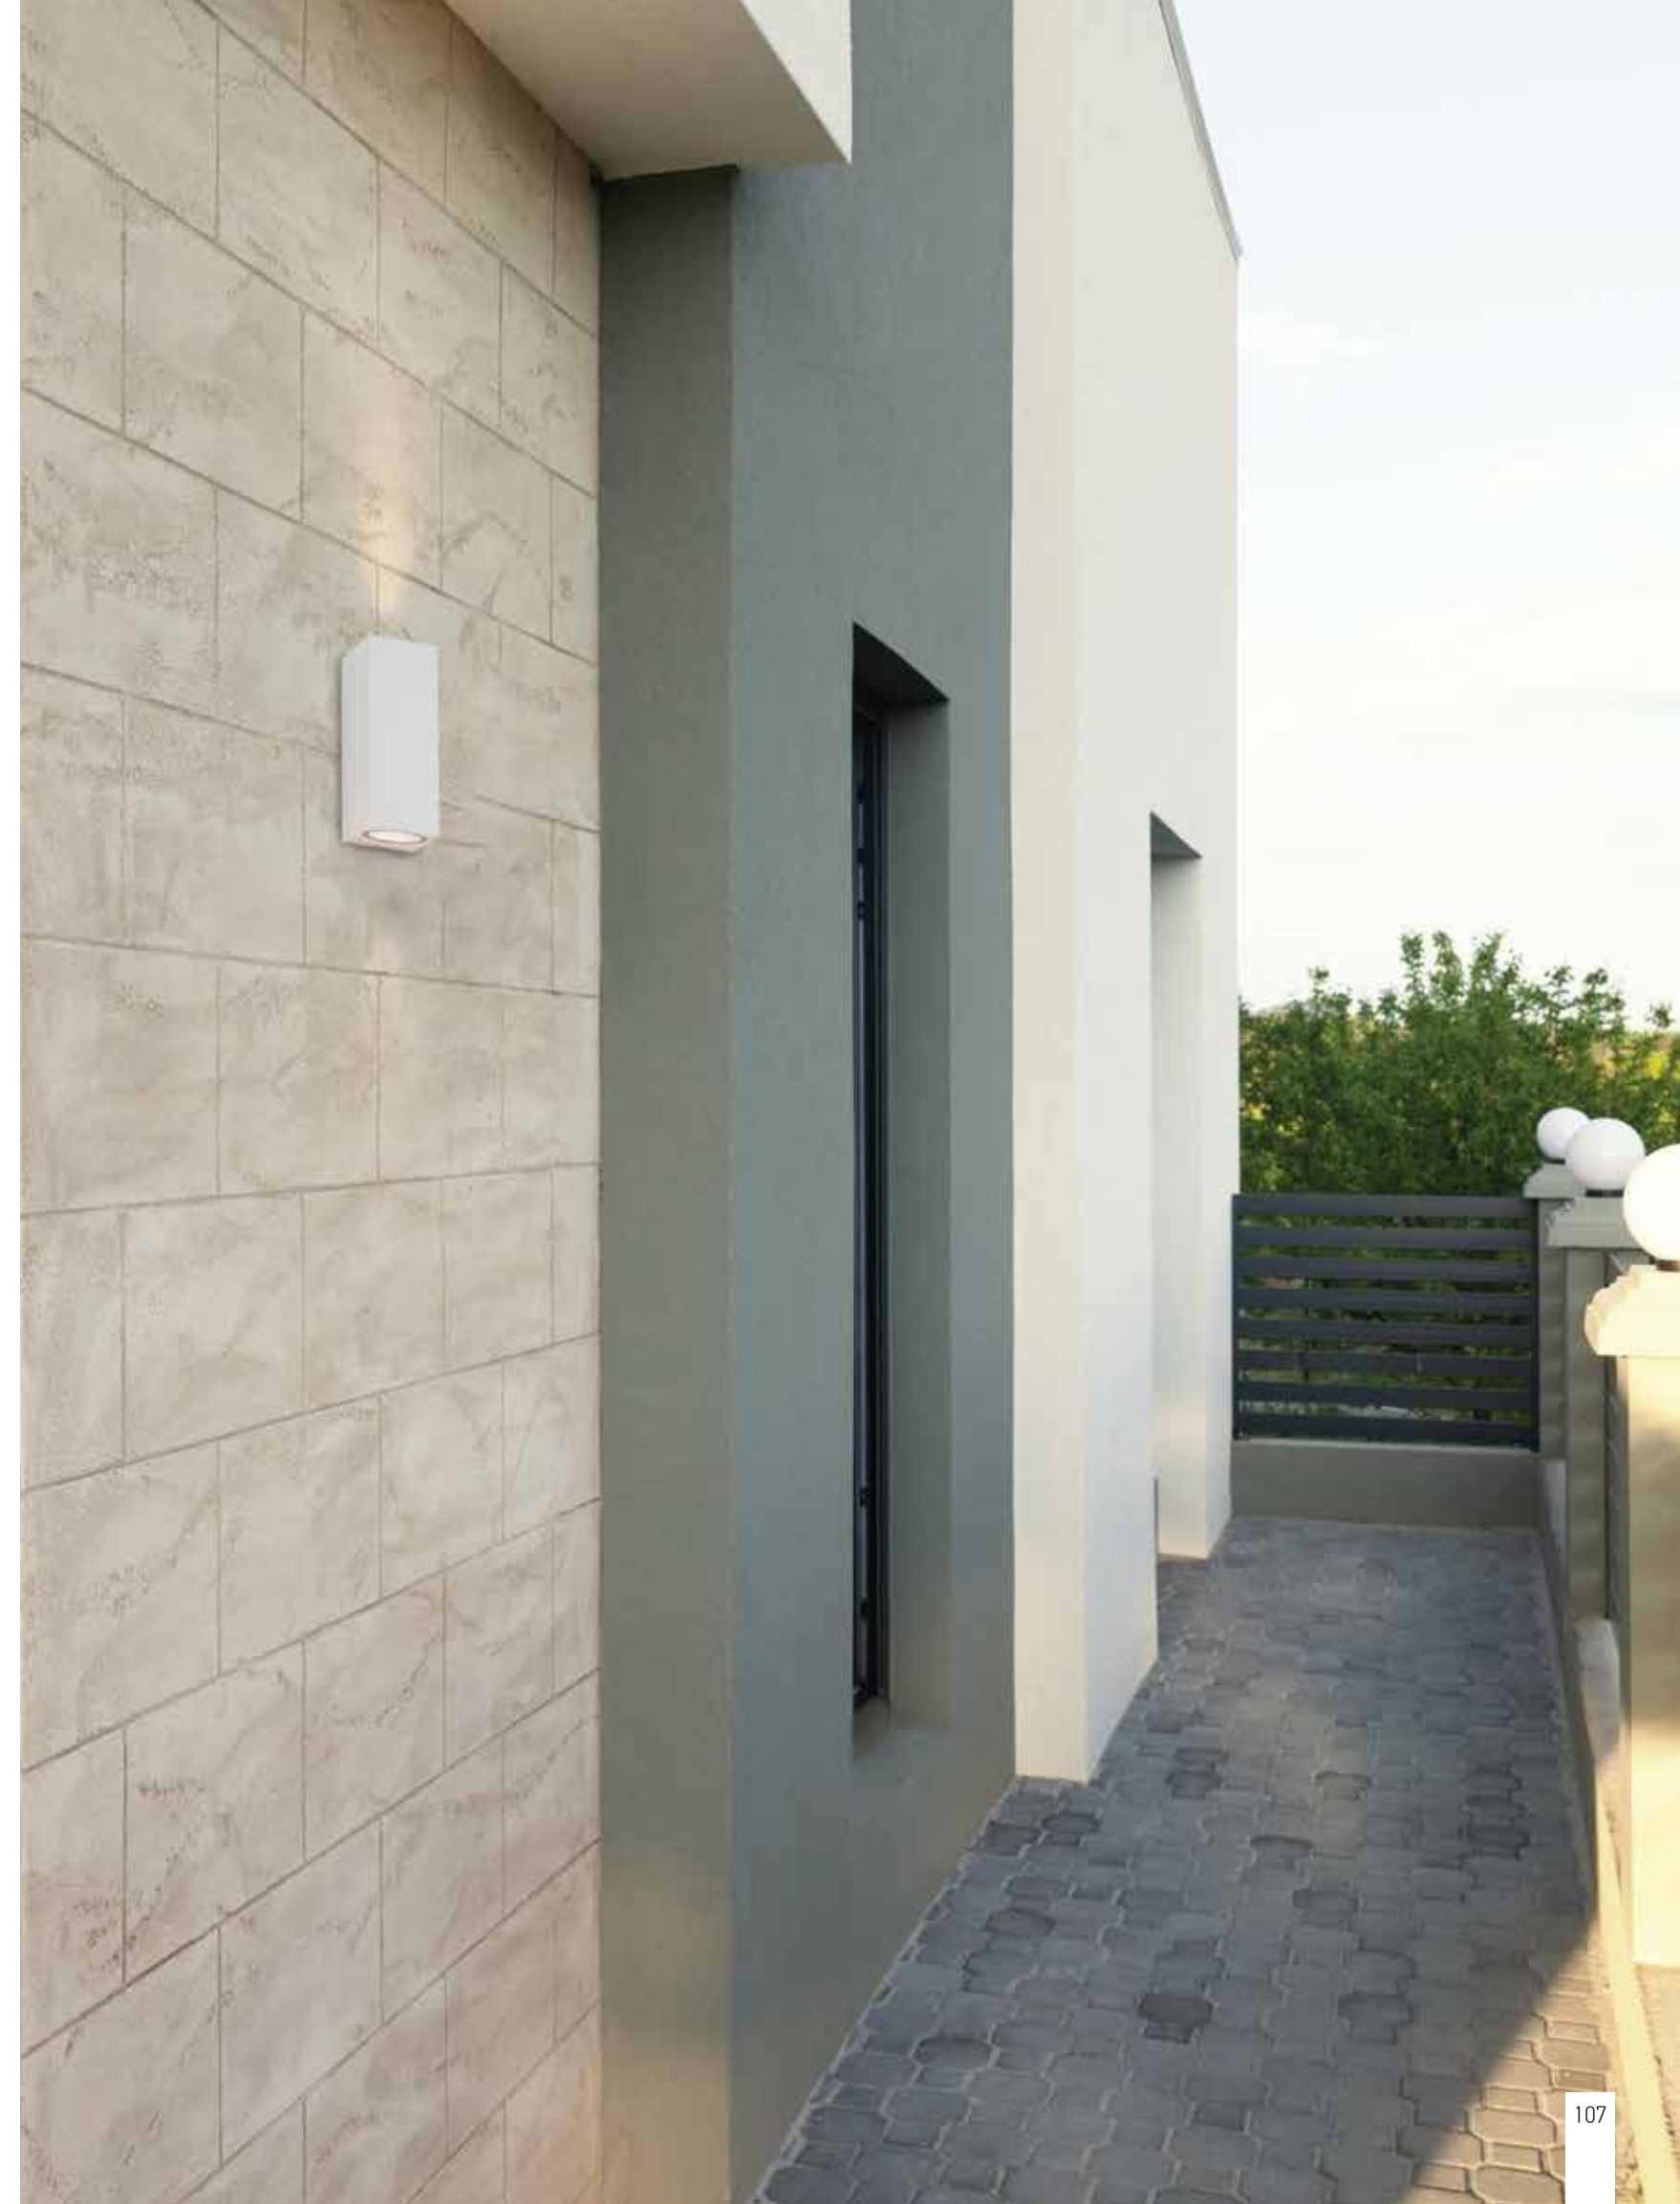

Bulb 2x GU10 LED
Power 7W MAX
Input 220-240V, 50/60Hz
IP 54
Dimensions L: 9.5cm W: 6.8cm H: 15cm
Material ABS - Acrylic
Special Feature Up - Down Lighting
Color Sandy Black / **Code E307**

Bulb 1x GU10 LED
Power 7W MAX
Input 220-240V, 50/60Hz
IP 54
Dimensions L: 9.5cm W: 6.8cm H: 7.5cm
Material ABS - Acrylic
Color Sandy Black / **Code E306**

Bulb 2x GU10
Power 15W MAX
Input 220-240V, 50/60Hz
IP 54
Dimensions L: 9.2cm W: 6.5cm H: 15cm
Material Aluminium - Tempered Glass
Special Feature Up - Down Lighting
Color Sandy White / **Code E151**

Bulb 1x GU10
Power 15W MAX
Input 220-240V, 50/60Hz
IP 54
Dimensions L: 9.2cm W: 6.5cm H: 9cm
Material Aluminium - Tempered Glass
Color Sandy White / **Code E150**