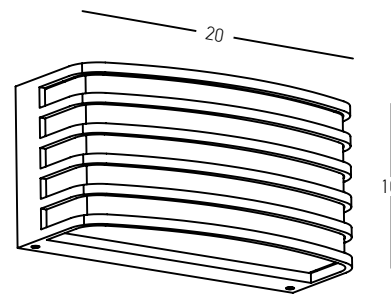

Power 10W
Input 220-240V, 50/60Hz
Color Temperature 3000K
Lumen 929Lm
Cri 80
IP 65
Dimensions L: 8cm W: 11.2cm H: 20.5cm
Material Aluminium - PC Diffuser
Color Dark Brown / **Code E341**

Bulb 1x E27
Power 20W MAX
Input 220-240V, 50/60Hz
IP 54
Dimensions L: 9cm W: 20cm H: 10cm
Material Aluminium - PC Diffuser
Color Dark Brown / **Code E275**