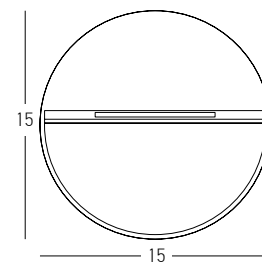

Power 7W
Input 220-240V, 50/60Hz
Color Temperature 3000K
Lumen 480Lm
Cri 80
IP 65
Dimensions Ø: 15cm L: 3.7cm
Material Aluminium - PC Diffuser
Color Graphite / **Code E242-G**
Sandy White / **Code E242-W**