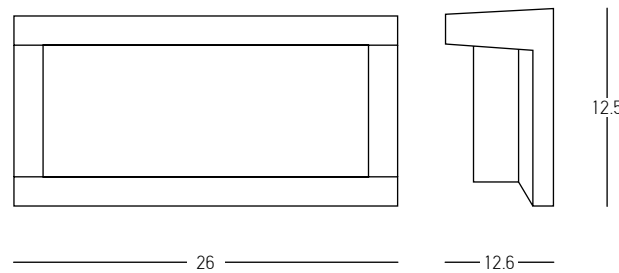

Bulb 1x E27
 Power 18W MAX
 Input 220-240V, 50/60Hz
 IP 54
 Dimensions L: 16.5cm W: 16.5cm H: 17.1cm
 Material Alumunium - PC Diffuser
 Color Graphite / **Code E127**

Bulb 1x E27
 Power 18W MAX
 Input 220-240V, 50/60Hz
 IP 54
 Dimensions L: 12.6cm W: 26cm H: 12.5cm
 Material Alumunium - PC Diffuser
 Color Graphite / **Code E128**