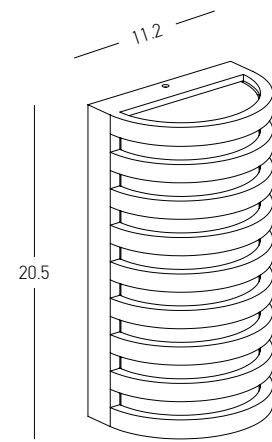

Bulb 1x E27
Power 15W MAX
Input 220-240V, 50/60Hz
IP 65
Dimensions L: 20.5cm W: 14.5cm H: 43cm
Base L: 3.3cm W: 9cm H: 9cm
Material Aluminium - Clear Diffuser
Color Dark Brown / **Code E343**

Power 10W
 Input 220-240V, 50/60Hz
 Color Temperature 3000K
 Lumen 929Lm
 Cri 80
 IP 65
 Dimensions L: 8cm W: 11.2cm H: 20.5cm
 Material Aluminium - PC Diffuser
 Color Dark Brown / **Code E341**