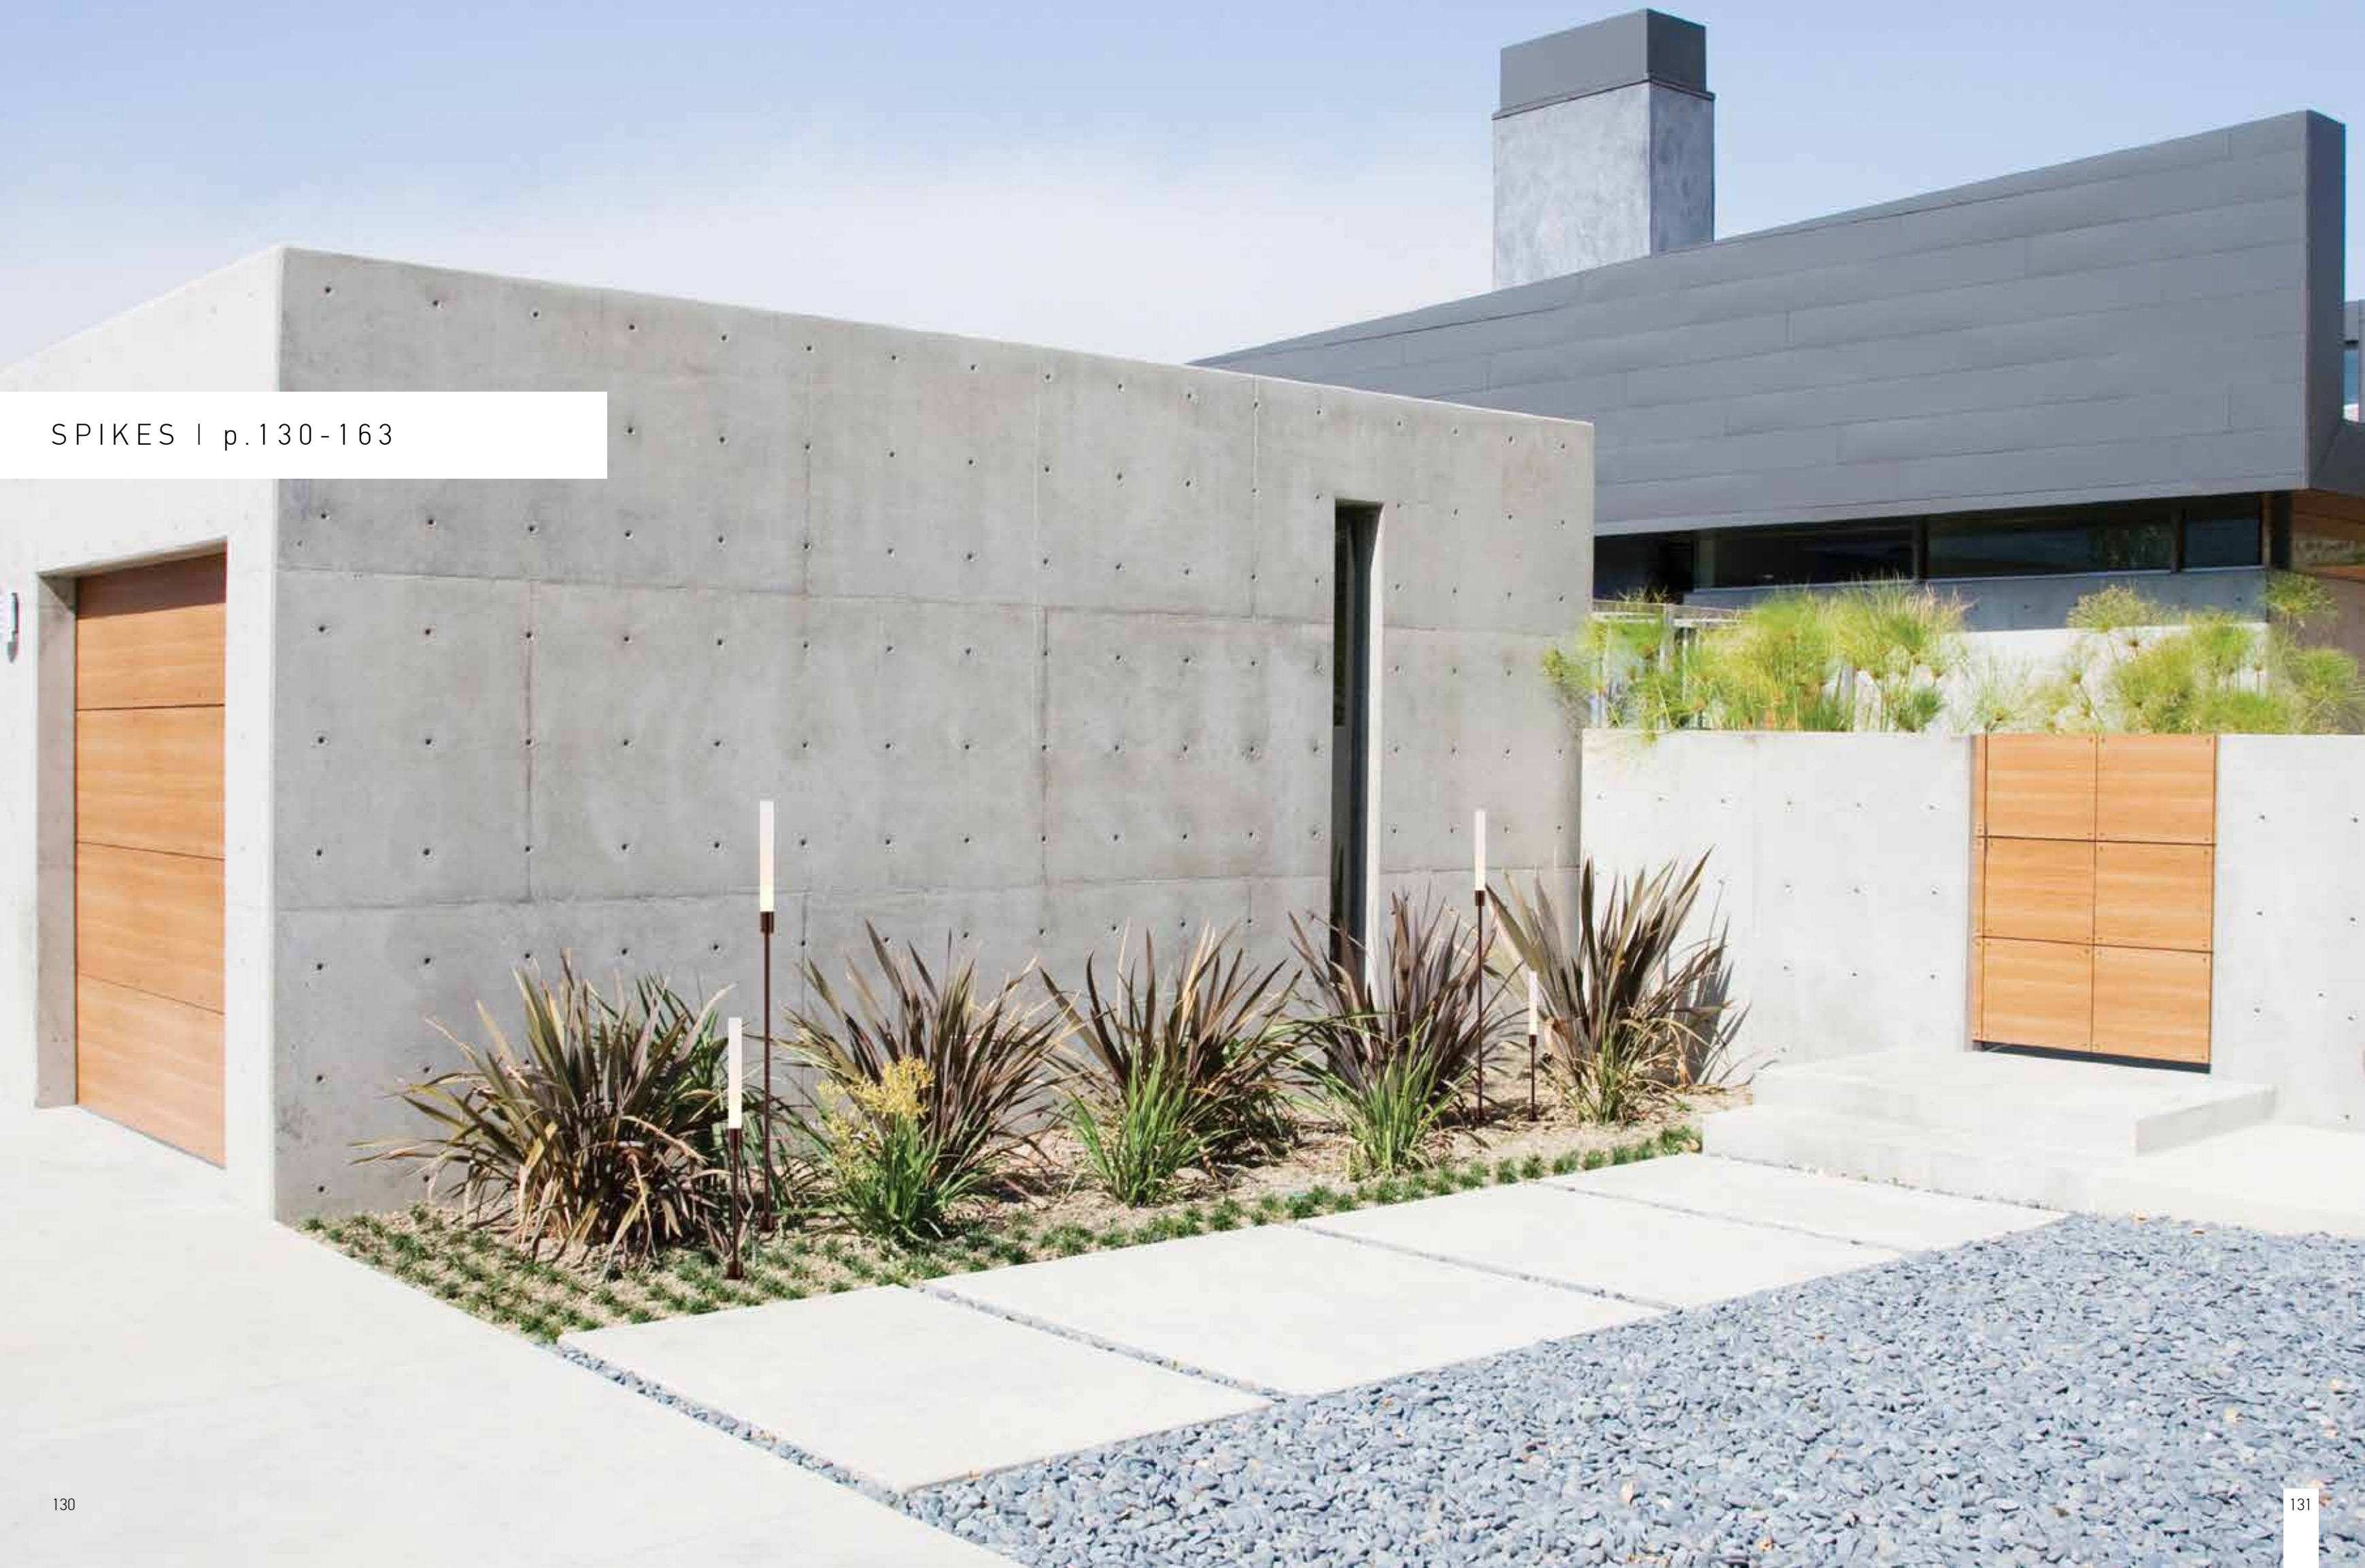

SPIKES | p.130-163