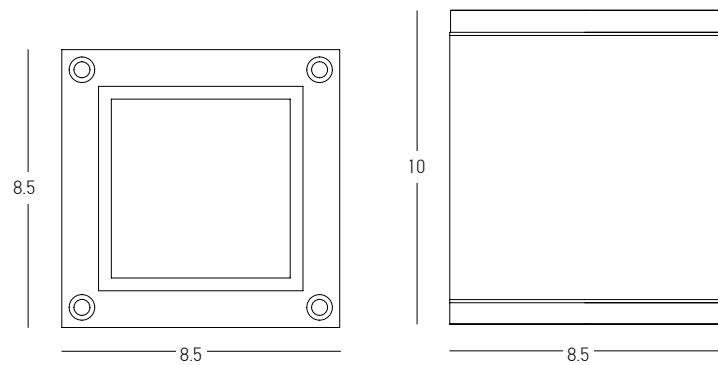

Bulb 1x GU10
Power 35W MAX
Input 220-240V, 50/60Hz
IP 65
Dimensions L: 8.5cm W: 8.5cm H: 10cm
Material Aluminium - Glass
Color Graphite / **Code E269**
Color Sandy White / **Code E270**