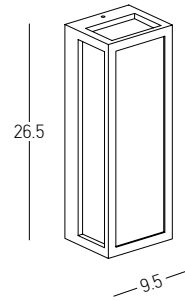

Power 10W
Input 220-240V, 50/60Hz
Color Temperature 3000K
Lumen 810Lm
Cri 80
IP 65
Dimensions L: 9cm W: 9.5cm H: 26.5cm
Material Aluminium - PC Diffuser
Color Sandy Black / **Code E202**