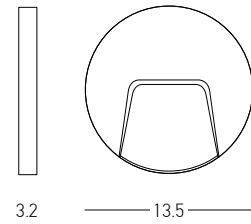

Power 3W
Input 220-240V, 50/60Hz
Color Temperature 3000K
Lumen 92Lm
Cri 80
IP 54
Dimensions Ø: 13.5cm L: 3.2cm
Material ABS
Color Graphite / **Code E183**
White / **Code E184**