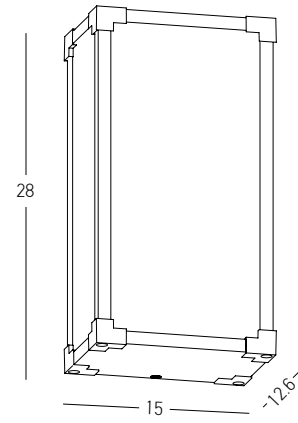

Power 12W
Input 220-240V, 50/60Hz
Color Temperature 3000K
Lumen 816Lm
Cri 80
IP 65
Dimensions L: 12.6cm W: 15cm H: 28cm
Material Aluminium - Opal PC Diffuser
Color Dark Brown / Code E263