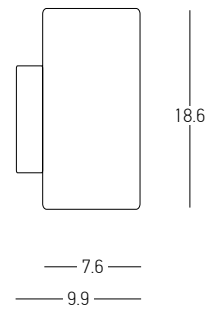

Bulb 1x GU10
 Power 15W MAX
 Input 220-240V, 50/60Hz
 IP 54
 Dimensions L: 9.2cm W: 6.5cm H: 9cm
 Material Aluminium - Tempered Glass
 Color Graphite / **Code E123**

Bulb 2x GU10
 Power 15W MAX
 Input 220-240V, 50/60Hz
 IP 54
 Dimensions L: 9.2cm W: 6.5cm H: 15cm
 Material Aluminium - Tempered Glass
 Special Feature Up - Down Lighting
 Color Graphite / **Code E122**

Bulb 1x GU10
 Power 15W MAX
 Input 220-240V, 50/60Hz
 IP 54
 Dimensions L: 9.2cm W: 6.5cm H: 9cm
 Material Aluminium - Tempered Glass
 Color Graphite / **Code E121**

Bulb 2x GU10 LED
 Power 7W MAX
 Input 220-240V, 50/60Hz
 IP 54
 Dimensions L: 9.5cm W: 6.8cm H: 15cm
 Material ABS - Acrylic
 Special Feature Up - Down Lighting
 Color Sandy Black / **Code E307**

Bulb 1x GU10 LED
 Power 7W MAX
 Input 220-240V, 50/60Hz
 IP 54
 Dimensions L: 9.5cm W: 6.8cm H: 7.5cm
 Material ABS - Acrylic
 Color Sandy Black / **Code E306**

Bulb 2x GU10
 Power 15W MAX
 Input 220-240V, 50/60Hz
 IP 54
 Dimensions L: 9.2cm W: 6.5cm H: 15cm
 Material Aluminium - Tempered Glass
 Special Feature Up - Down Lighting
 Color Sandy White / **Code E151**

Bulb 1x GU10
 Power 15W MAX
 Input 220-240V, 50/60Hz
 IP 54
 Dimensions L: 9.2cm W: 6.5cm H: 9cm
 Material Aluminium - Tempered Glass
 Color Sandy White / **Code E150**

Bulb 1x GU10
 Power 9W MAX
 Input 220-240V, 50/60Hz
 IP 54
 Dimensions Ø: 7.6cm L: 9.9cm H: 14.8cm
 Material ABS - PC Diffuser
 Color White / **Code E185**