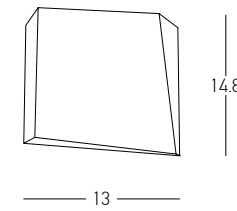

Power 10W
Input 220-240V, 50/60Hz
Color Temperature 3000K
Lumen 498Lm
Cri 80
IP 54
Dimensions L: 9cm W: 9.5cm H: 24cm
Material Aluminium - PC Diffuser
Color Black / **Code E318**

Power 2x 3W
Input 220-240V, 50/60Hz
Color Temperature 3000K
Lumen 540Lm
Cri 80
IP 54
Dimensions L: 11cm W: 13cm H: 14.8cm
Material Aluminium - PC Diffuser
Special Feature Up - Down Lighting
Color Graphite / **Code E114**