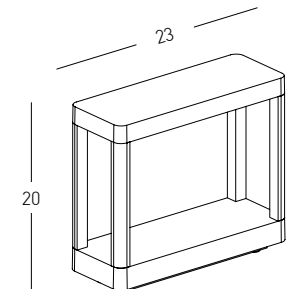

Power 8W
Input 220-240V, 50/60Hz
Color Temperature 3000K
Lumen 587Lm
Cri 80
IP 65
Dimensions L: 8.5cm W: 23cm H: 20cm
Material Aluminium - Clear Glass
Color Graphite / **Code E334**