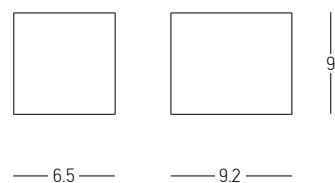

Bulb 2x GU10 LED
Power 7W MAX
Input 220-240V, 50/60Hz
IP 54
Dimensions L: 9.5cm W: 6.8cm H: 15cm
Material ABS - Acrylic
Special Feature Up - Down Lighting
Color Sandy Black / **Code E307**

Bulb 1x GU10 LED
Power 7W MAX
Input 220-240V, 50/60Hz
IP 54
Dimensions L: 9.5cm W: 6.8cm H: 7.5cm
Material ABS - Acrylic
Color Sandy Black / **Code E306**

Bulb 2x GU10
Power 15W MAX
Input 220-240V, 50/60Hz
IP 54
Dimensions L: 9.2cm W: 6.5cm H: 15cm
Material Aluminium - Tempered Glass
Special Feature Up - Down Lighting
Color Sandy White / **Code E151**

Bulb 1x GU10
Power 15W MAX
Input 220-240V, 50/60Hz
IP 54
Dimensions L: 9.2cm W: 6.5cm H: 9cm
Material Aluminium - Tempered Glass
Color Sandy White / **Code E150**