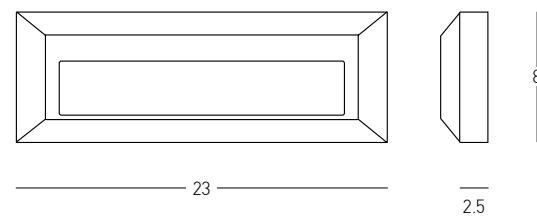

Power 3W
Input 220-240V, 50/60Hz
Color Temperature 3000K
Lumen 132Lm
Cri 80
IP 65
Dimensions L: 2.5cm W: 23cm H: 8cm
Material ABS
Color Graphite / **Code E229**