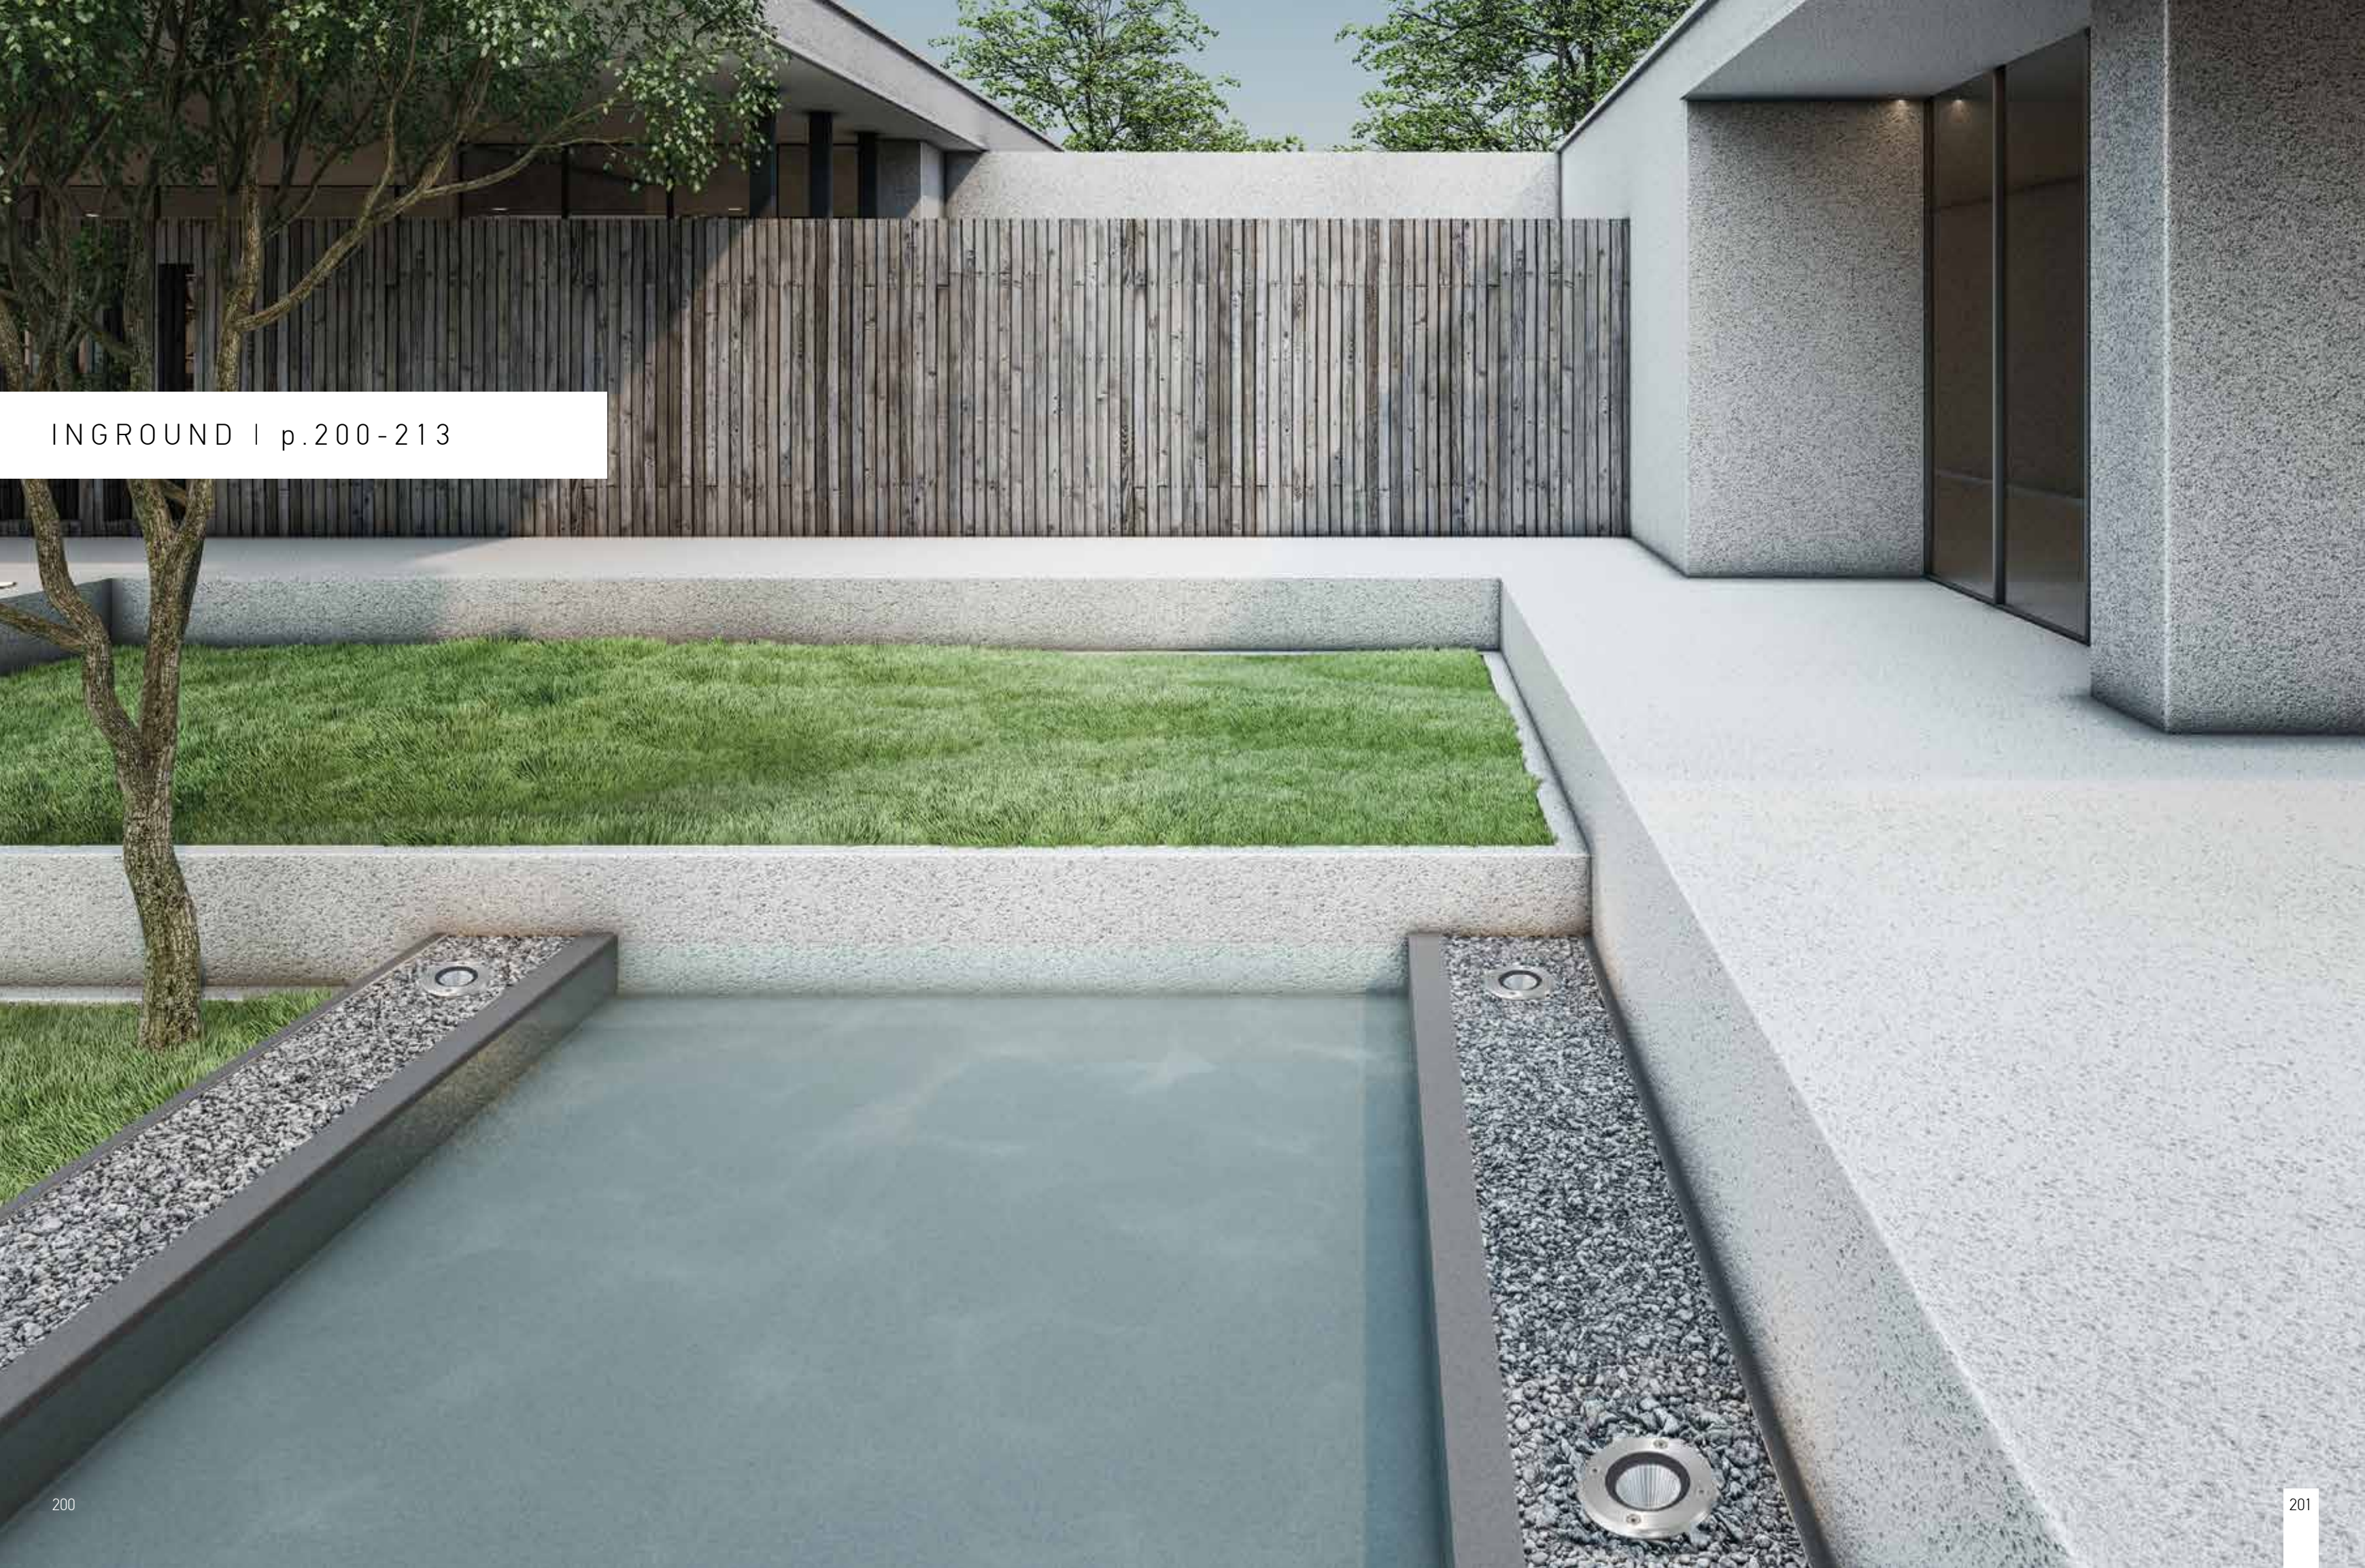

INGROUND | p.200-213