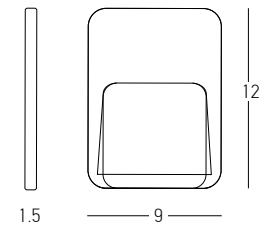

Power 1.5W
Input 220-240V, 50/60Hz
Color Temperature 3000K
Lumen 90Lm
Cri 80
IP 65
Dimensions L: 1.5cm W: 9cm H: 12cm
Material ABS - PC Diffuser
Color White / **Code E187**