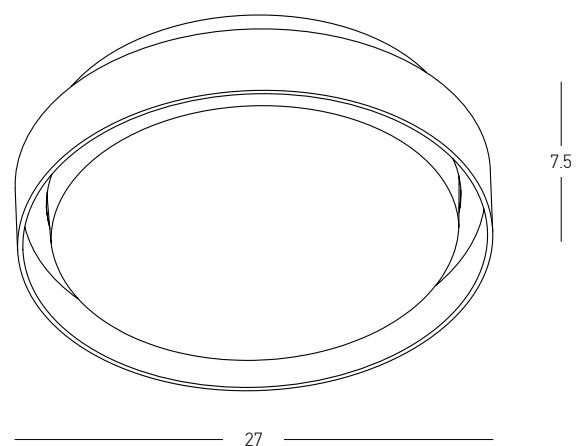

Bulb 1x GU10 LED
 Power 7W MAX
 Input 220-240V, 50/60Hz
 IP 54
 Dimensions Ø: 7.2-7.6cm H: 14cm
 Material ABS - Acrylic
 Color White Matt / **Code E308**
 Color Black Matt / **Code E309**

Bulb 1x GU10
Power 35W MAX
Input 220-240V, 50/60Hz
IP 65
Dimensions L: 8.5cm W: 8.5cm H: 10cm
Material Aluminium - Glass
Color Graphite / **Code E269**
Color Sandy White / **Code E270**