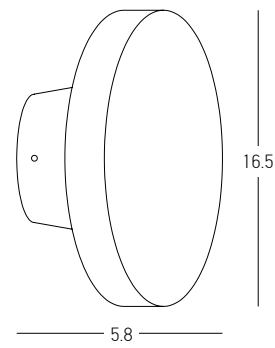

Power 8W
Input 220-240V, 50/60Hz
Color Temperature 3000K
Lumen 720Lm
Cri 80
IP 65
Dimensions Ø: 16.5cm L: 5.8cm
Material ABS - PC Diffuser
Color Sandy Black / Code E305
Sandy White / Code E304