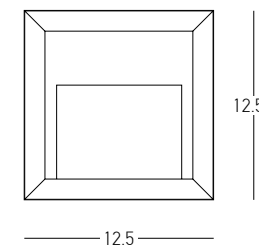

Power 2W
Input 220-240V, 50/60Hz
Color Temperature 3000K
Lumen 69Lm
Cri 80
IP 65
Dimensions L: 2.5cm W: 12.5cm H: 12.5cm
Material ABS
Color Graphite / **Code E230**