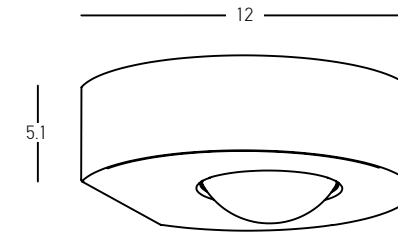

Power 9W
Input 220-240V, 50/60Hz
Color Temperature 3000K
Lumen 572Lm
Cri 80
IP 54
Dimensions L: 6.5cm W: 15cm H: 15cm
Beam Angle 45°
Material Aluminium - Tempered Glass
Color Graphite / **Code E273**