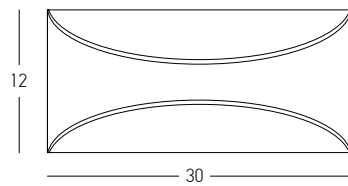

Power 11W
Input 220-240V, 50/60Hz
Color Temperature 3000K
Lumen 640Lm
Cri 80
IP 65
Dimensions L: 9.6cm W: 30cm H: 12cm
Material Aluminium - Opal PC Diffuser
Special Feature Up - Down Lighting
Color Dark Grey / **Code E265**
Color Dark Brown / **Code E266**