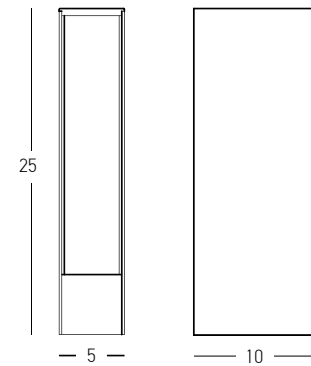

Power 6W
Input 220-240V, 50/60Hz
Color Temperature 3000K
Lumen 480Lm
Cri 80
IP 65
Dimensions L: 5cm W: 10cm H: 25
Material Aluminium - PC Diffuser
Color Rusty Brown / **Code E256**