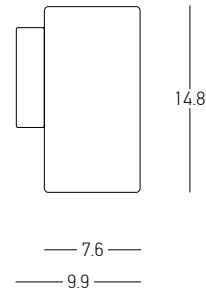

Bulb 1x GU10
Power 9W MAX
Input 220-240V, 50/60Hz
IP 54
Dimensions Ø: 7.6cm L: 9.9cm H: 14.8cm
Material ABS - PC Diffuser
Color White / **Code E185**