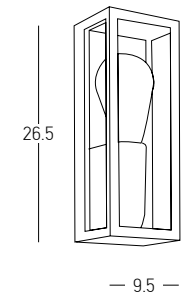

Bulb 1x E27
Power 15W MAX
Input 220-240V, 50/60Hz
IP 65
Dimensions L: 9cm W: 9.5cm H: 26.5cm
Material Aluminium - Clear Diffuser
Color Sandy Black / **Code E201**