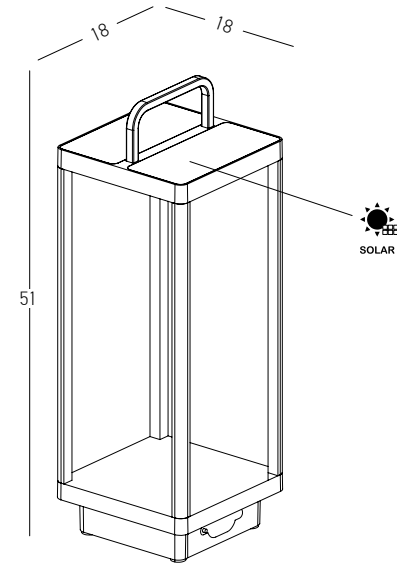

80

18

Power 9W
 Input 220-240V, 50/60Hz
 Color Temperature 3000K
 Lumen 704Lm
 Cri 80
 IP 54
 Dimensions L: 18cm W: 18cm H: 80cm
 Material Aluminium - Tempered Glass
 Color Graphite / **Code E204**

Power	9W
Input	220-240V, 50/60Hz
Color Temperature	3000K
Lumen	1180Lm
Cri	90
IP	54
Dimensions	Ø: 9cm H: 65cm
Beam Angle	120°
Material	Aluminium - Tempered Glass
Color	Graphite / Code E298