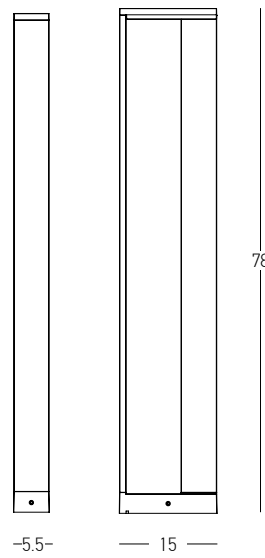

Power 10W
Input 220-240V, 50/60Hz
Color Temperature 3000K
Lumen 700Lm
Cri 80
IP 54
Dimensions L: 12cm W: 15cm H: 5.5cm
Material Aluminium - PC Diffuser
Color Graphite / **Code E207**