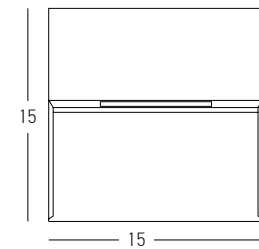

Power 7W
Input 220-240V, 50/60Hz
Color Temperature 3000K
Lumen 480Lm
Cri 80
IP 65
Dimensions L: 3.7cm W: 15cm H: 15cm
Material Aluminium - PC Diffuser
Color Graphite / **Code E241-G**
Sandy White / **Code E241-W**