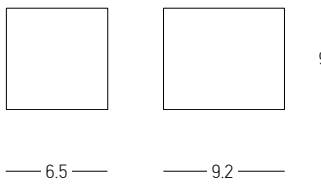

Bulb 1x GU10
Power 15W MAX
Input 220-240V, 50/60Hz
IP 54
Dimensions L: 9.2cm W: 6.5cm H: 9cm
Material Aluminium - Tempered Glass
Color Graphite / **Code E123**