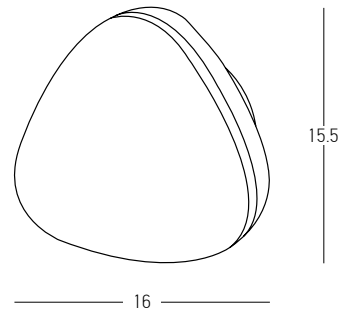

Power 10W
Input 220-240V, 50/60Hz
Color Temperature 3000K
Lumen 810Lm
Cri 80
IP 65
Dimensions L: 7.2cm W: 16cm H: 15.5cm
Material Aluminium - PC Diffuser
Color Graphite / **Code E195**