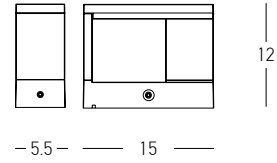

Power 17W
Input 220-240V, 50/60Hz
Color Temperature 3000K
Lumen 1488Lm
Cri 80
IP 65
Dimensions Ø: 16cm H: 220cm
Material Aluminium - PC Diffuser
Color Graphite / **Code E348**

Bulb 1x E27
 Power 15W MAX
 Input 220-240V, 50/60Hz
 IP 65
 Dimensions L: 20.5cm W: 12.5cm H: 30.5cm
 Base L: 3cm W: 7.5cm H: 28.5cm
 Shade Dimensions Ø: 12.5cm H: 24cm
 Material Aluminium - Clear Diffuser
 Color Sandy Black / Code E338

Bulb 2x E27
 Power 15W MAX
 Input 220-240V, 50/60Hz
 IP 65
 Dimensions L: 12.5cm W: 41.5cm H: 220cm
 Base Ø: 14.5cm H: 3cm
 Shade Dimensions Ø: 12.5cm H: 24cm
 Material Aluminium - Clear Diffuser
 Color Sandy Black / Code E339