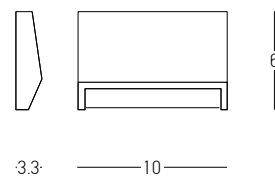

Power 3W
Input 220-240V, 50/60Hz
Color Temperature 3000K
Lumen 92Lm
Cri 80
IP 54
Dimensions Ø: 13.5cm L: 3.2cm
Material ABS
Color Graphite / **Code E183**
White / **Code E184**

Power 2W
Input 220-240V, 50/60Hz
Color Temperature 3000K
Lumen 88Lm
Cri 80
IP 54
Dimensions L: 3.3cm W: 10cm H: 6cm
Material ABS
Color Graphite / **Code E181**
White / **Code E182**