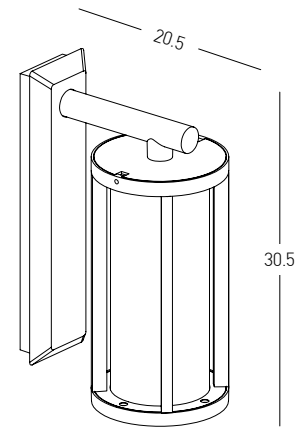

Bulb 1x E27
Power 15W MAX
Input 220-240V, 50/60Hz
IP 65
Dimensions L: 20.5cm W: 12.5cm H: 30.5cm
Base L: 3cm W: 7.5cm H: 28.5cm
Shade Dimensions Ø: 12.5cm H: 24cm
Material Aluminium - Clear Diffuser
Color Sandy Black / Code E338