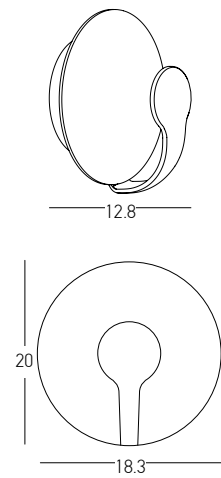

Power 7W
Input 220-240V, 50/60Hz
Color Temperature 3000K
Lumen 530Lm
Cri 80
IP 65
Dimensions L: 16.5cm W: 16cm H: 5cm
Material Aluminium - Tempered Glass
Special Feature Up - Down Lighting
Color Dark Brown / **Code E268**

Power 12W
Input 220-240V, 50/60Hz
Color Temperature 3000K
Lumen 880Lm
Cri 80
IP 65
Dimensions L: 12.8cm W: 18.3cm H: 20cm
Material Aluminium
Color Dark Brown - Sandy White / **Code E271**