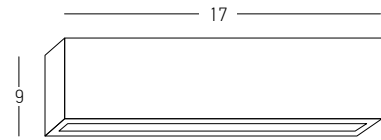

Power 4x 2.5W
Input 220-240V, 50/60Hz
Color Temperature 3000K
Lumen 720Lm
Cri 80
IP 54
Dimensions L: 17cm W: 5.5cm H: 9cm
Optic 38°
Material Aluminium - Tempered Glass
Color Dark Grey / **Code E250**

Power 4x 2.5W
Input 220-240V, 50/60Hz
Color Temperature 3000K
Lumen 720Lm
Cri 80
IP 54
Dimensions L: 17cm W: 5.5cm H: 9cm
Optic 12°
Material Aluminium - Tempered Glass
Color Dark Grey / **Code E250-12D**